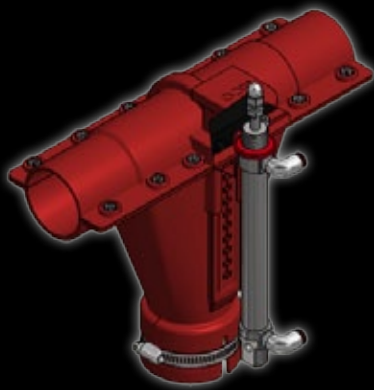

## FUNKINET DRY SINGLE

Multifasefodring på stiniveau

- Præcise foderblandinger
- Foderforbrugsregistrering på stiniveau
- Fuld sporbarhed
- Høj tilvækst
- Lav foderforbrug
- Mindre kvælstof og fosforudledning
- Driftsikkert anlæg