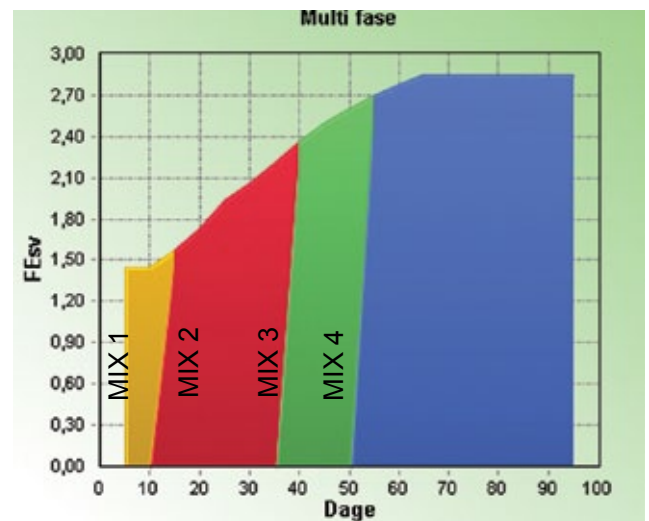

| FUNKINET DRY SINGLE |

Multifasefodring på stiniveau

FunkiNet Dry Single konceptet kan køre med to uafhængige tørfodringsanlæg på samme tid. Det giver systemet en unik høj kapacitet.

Hver fodringsautomat har en tom sensor, og det er muligt at bestemme mængden af foder, og hvor ofte den skal fylde foderautomaten.

Således kan du kontrollere fodermængde og foderblanding i hver sti.

Der tages forbehold for ændringer og trykfejl.

B-1043-DK

ACO FUNKI A/S
Kirkevænget 5
DK-7400 Herning
T. +45 9711 9600
www.acofunki.dk