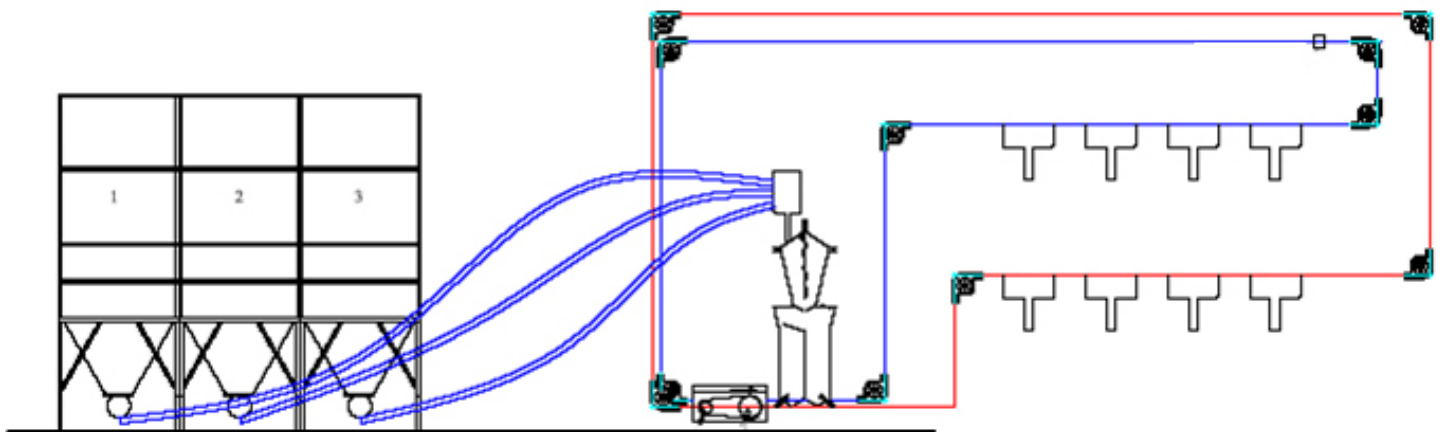

| FUNKINET DRY SINGLE |

Multifasefodring på stiniveau

FunkiNet Dry Single konceptet kan køre med to uafhængige tørfodringsanlæg på samme tid. Det giver systemet en unik høj kapacitet.

Hver fodringsautomat har en tom sensor, og det er muligt at bestemme mængden af foder, og hvor ofte den skal fylde foderautomaten.

Således kan du kontrollere fodermængde og foderblanding i hver sti.

Der tages forbehold for ændringer og trykfejl.

B-1043-DK

ACO FUNKI A/S
Kirkevænget 5
DK-7400 Herning
T. +45 9711 9600
www.acofunki.dk