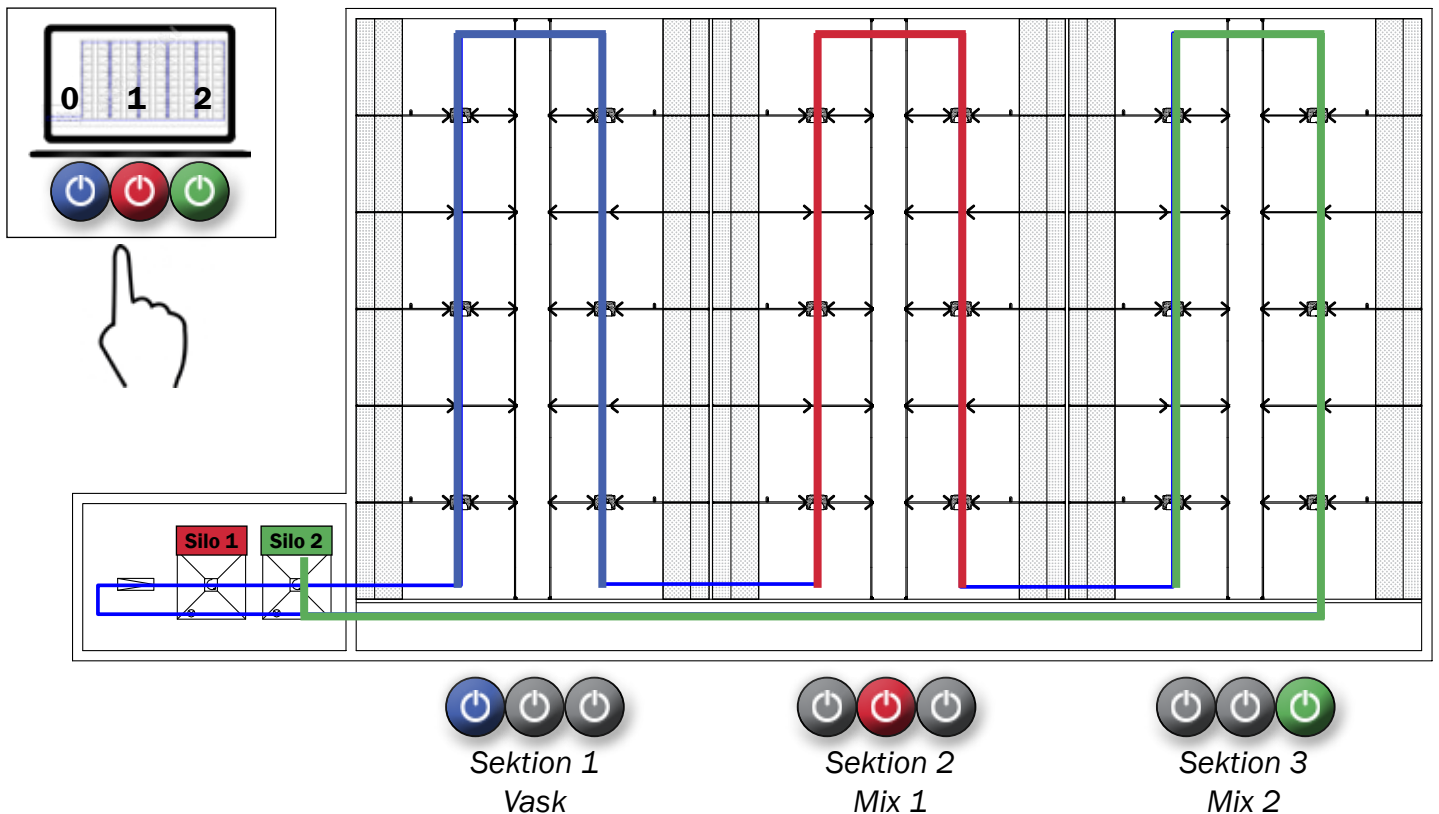

FUNKI PHASE DRY

Fasefodring af smågrise og slagtesvin...

FUNKI PHASE DRY er perfekt til fasefodring af smågrise og slagtesvin. For at optimere grisenes præstation vil det være en fordel at fodre dem med flere forskellige foderblandinger. Det er nemt at gøre med vores FUNKI PHASE DRY fodringskoncept.

FUNKI PHASE DRY systemet er styret af en computer, hvor man kan bestemme, hvilken foderblanding grisene skal have. FUNKI PHASE DRY systemet drives ved hjælp af pneumatic cylinder med lufttryk - MASTER VALVE DRY.

Fodermængde, kg

Der tages forbehold for ændringer og trykfejl.

B-1042-DK

ACO FUNKI A/S
Kirkevænget 5
DK-7400 Herning
T. +45 9711 9600
www.acofunki.dk