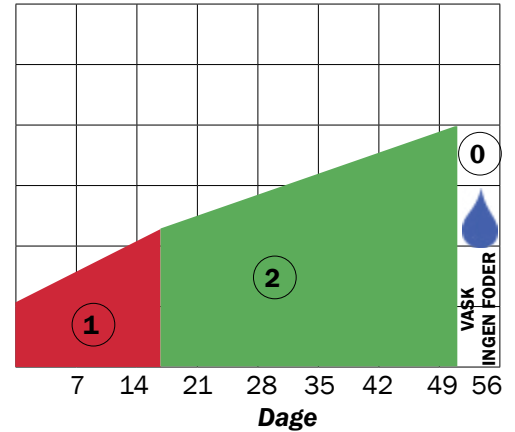

FUNKI PHASE DRY

Fasefodring af smågrise og slagtesvin...

FUNKI PHASE DRY er perfekt til fasefodring af smågrise og slagtesvin. For at optimere grisenes præstation vil det være en fordel at fodre dem med flere forskellige foderblandinger. Det er nemt at gøre med vores FUNKI PHASE DRY fodringskoncept.

FUNKI PHASE DRY systemet er styret af en computer, hvor man kan bestemme, hvilken foderblanding grisene skal have. FUNKI PHASE DRY systemet drives ved hjælp af pneumatic cylinder med lufttryk - MASTER VALVE DRY.

Fodermængde, kg

Der tages forbehold for ændringer og trykfejl.

B-1042-DK

ACO FUNKI A/S
Kirkevænget 5
DK-7400 Herning
T. +45 9711 9600
www.acofunki.dk