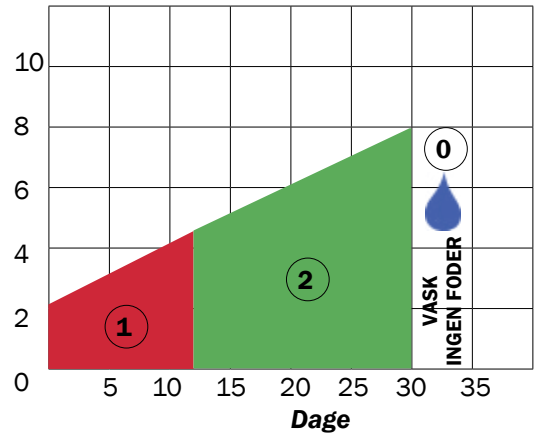

| FUNKI PHASE SOW |

Fasefodring af søer i løbe- og drægtighedsstier...

FUNKI PHASE SOW giver mulighed for at fasefodre søerne i farestalden og drægtighedsstalden med forskellige foderblandinger.

Fasefodring giver søerne den bedste ydelse og sundhed. Samtidig spares der foderomkostninger, og udledningen af N & P reduceres.

FUNKI PHASE SOW sikrer, at alle volummendoserer/søer, som skal have den samme blanding, fyldes samtidigt, inden den skifter til næste blanding. Dermed udnyttes kapaciteten af fodringsanlægget optimalt.

Fodermængde, kg

Der tages forbehold for ændringer og trykfejl.

B-1041-DK

ACO FUNKI A/S
Kirkevænget 5
DK-7400 Herning
T. +45 9711 9600
www.acofunki.dk