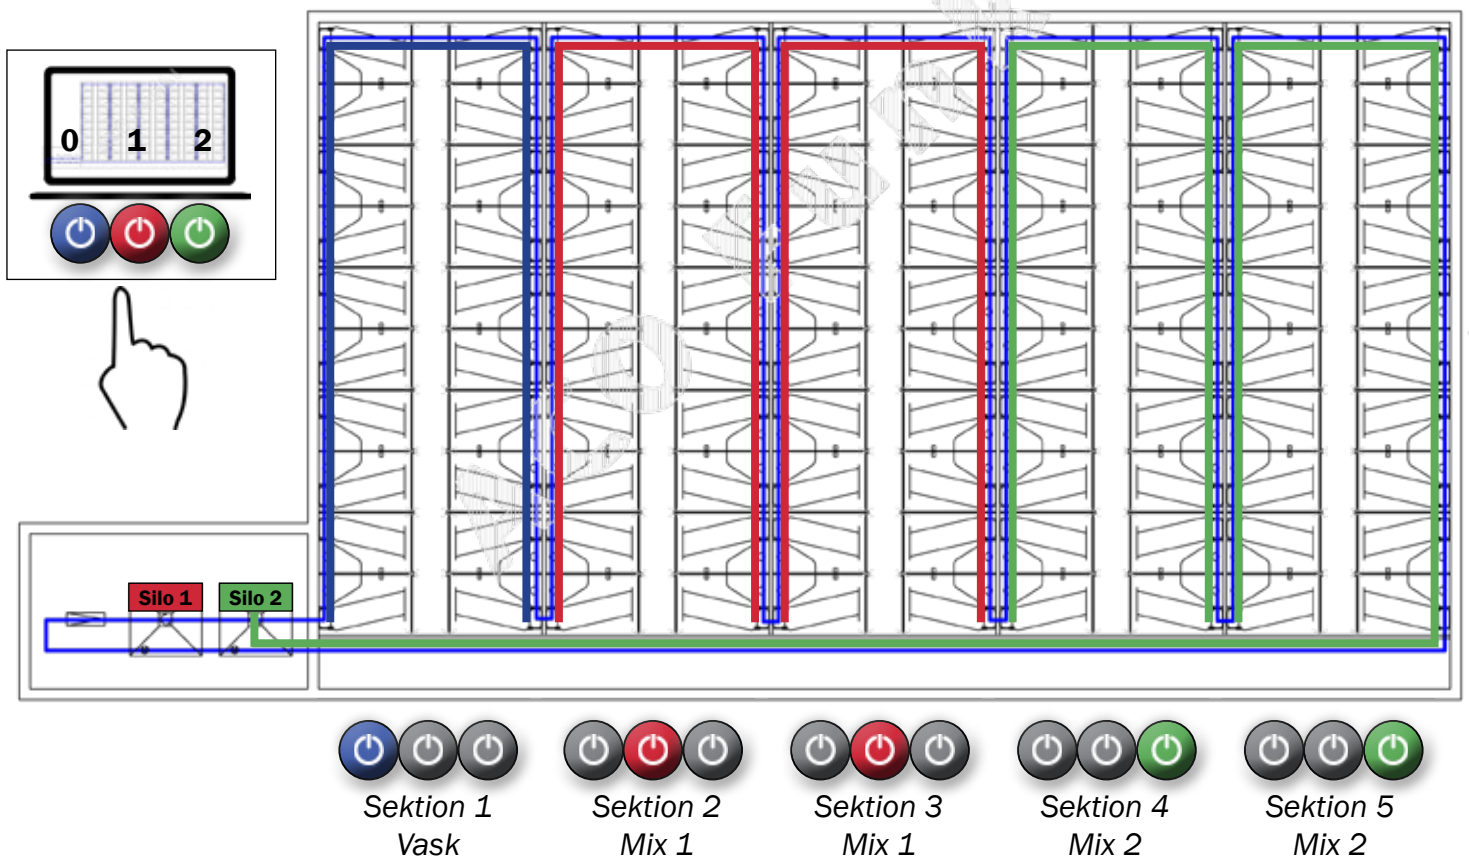

| FUNKI PHASE SOW |

Fasefodring af søer i løbe- og drægtighedsstier...

FUNKI PHASE SOW giver mulighed for at fasefodre søerne i farestalden og drægtighedsstalden med forskellige foderblandinger.

Fasefodring giver søerne den bedste ydelse og sundhed. Samtidig spares der foderomkostninger, og udledningen af N & P reduceres.

FUNKI PHASE SOW sikrer, at alle volummendoserer/søer, som skal have den samme blanding, fyldes samtidigt, inden den skifter til næste blanding. Dermed udnyttes kapaciteten af fodringsanlægget optimalt.

Fodermængde, kg

Der tages forbehold for ændringer og trykfejl.

B-1041-DK

ACO FUNKI A/S
Kirkevænget 5
DK-7400 Herning
T. +45 9711 9600
www.acofunki.dk