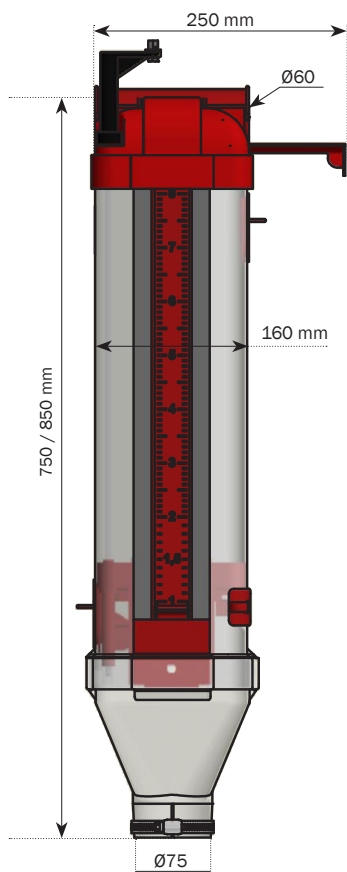

VD6 FODERKASSE

Til Ø60 mm anlæg, med klap

- Kapacitet op til 6 /8 l
- Fodermængden kan justeres op og ned, mens der er foder i kassen
- 2 inspektions-luger
- Ekstra låsefunktion
- Bundtragt kan monteres i 4 positioner
- Ingen brodannelse
- Enkelt design
- Konkurrencedygtig pris

VD6 FODERKASSE

Plastfoderkasse til 60 mm anlæg med kapacitet op til 6 eller 8 liter

Ny foderkasse, hvor vores velkendte udlørsystem med klap, der ved minimal kraft udløser foderet, er bibeholdt. Enkelt design, men samtidig god funktionalitet og en konkurrencedygtig pris.

Udlørsystemet er kombineret med nyt skydespjæld som gør, at fodermængden kan justeres op og ned, mens der er foder i kassen.

Foderkassen har 2 inspektionsluger: Foroven og forneden. Den øverste giver mulighed for nem tilførsel af fodertilskud eller medicin samt vask. Den nederste er placeret under bundspjældet og gør derved foderkassen yderst rengøringsvenlig.

Foderkassen har ekstra låsefunktion, hvis fodring ønskes udeladt fra en enkelt plads.

Foderkassens bundtragt kan monteres i 4 positioner.

Kapacitet: 6 / 8 l
Udløb: Ø75 mm

VD6 PLASTFODERKASSE MED KLAP

Til 60 mm anlæg, 6 l	0222-660
Til 60 mm anlæg, 8 l	0222-668
Tragt til 75 mm foderrør, komplet	91810