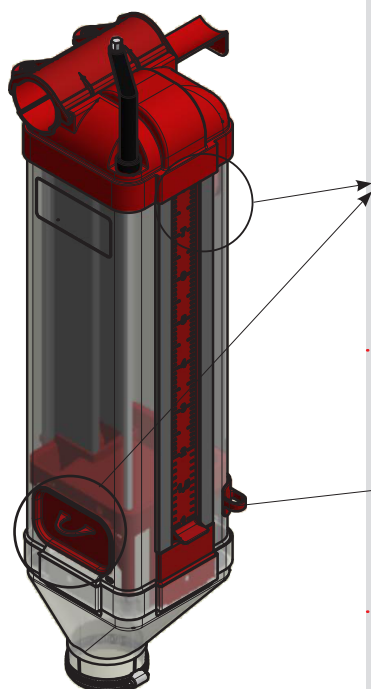

VD6 FODERKASSE

Til Ø60 mm anlæg, med klap

- Kapacitet op til 6 /8 l
- Fodermængden kan justeres op og ned, mens der er foder i kassen
- 2 inspektions-luger
- Ekstra låsefunktion
- Bundtragt kan monteres i 4 positioner
- Ingen brodannelse
- Enkelt design
- Konkurrencedygtig pris

VD6 FODERKASSE

Plastfoderkasse til 60 mm anlæg med kapacitet op til 6 eller 8 liter

Ny foderkasse, hvor vores velkendte udlørsystem med klap, der ved minimal kraft udløser foderet, er bibeholdt. Enkelt design, men samtidig god funktionalitet og en konkurrencedygtig pris.

Udlørsystemet er kombineret med nyt skydespjæld som gør, at fodermængden kan justeres op og ned, mens der er foder i kassen.

Foderkassen har 2 inspektionsluger: Foroven og forneden. Den øverste giver mulighed for nem tilførsel af fodertilskud eller medicin samt vask. Den nederste er placeret under bundspjældet og gør derved foderkassen yderst rengøringsvenlig.

Foderkassen har ekstra låsefunktion, hvis fodring ønskes udeladt fra en enkelt plads.

Foderkassens bundtragt kan monteres i 4 positioner.

Kapacitet: 6 / 8 l
Udløb: Ø75 mm

VD6 PLASTFODERKASSE MED KLAP

Til 60 mm anlæg, 6 l	0222-660
Til 60 mm anlæg, 8 l	0222-668
Tragt til 75 mm foderrør, komplet	91810