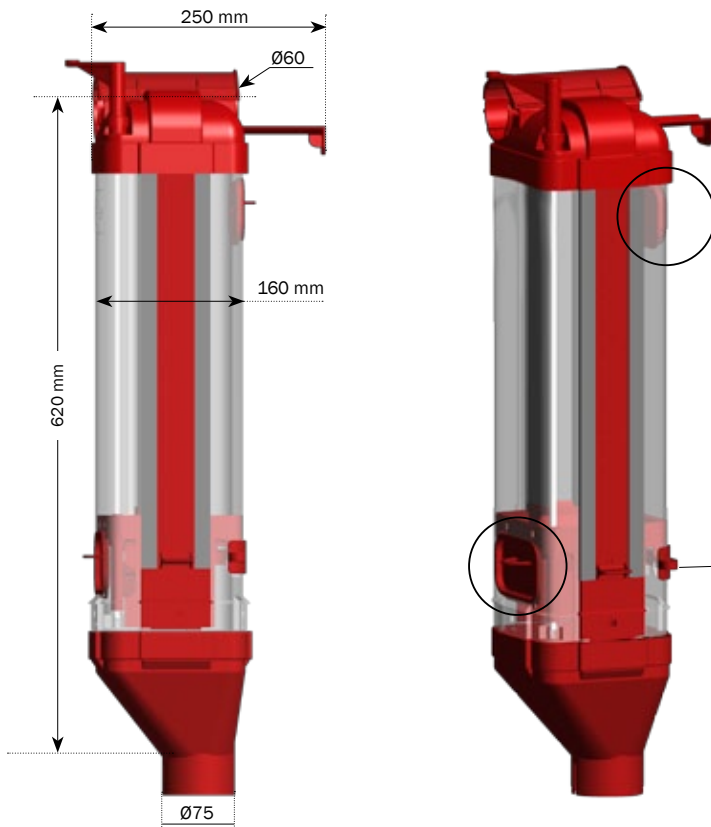

## VD6 FODERKASSE

Til Ø60 mm anlæg, med klap

- Kapacitet op til 6 l
- Fodermængden kan justeres op og ned, mens der er foder i kassen
- 2 inspektions-luger
- Ekstra låsefunktion
- Bundtragt kan monteres i 4 positioner
- Ingen brodannelse
- Enkelt design
- Konkurrencedygtig pris

# VD6 FODERKASSE

Plastfoderkasse til 60 mm anlæg med kapacitet op til 6 liter

Ny foderkasse, hvor vores velkendte udløsesystem med klap, der ved minimal kraft udløser foderet, er bibeholdt. Enkelt design, men samtidig god funktionalitet og en konkurrencedygtig pris.

Udløsesystemet er kombineret med nyt skydespjæld som gør, at fodermængden kan justeres op og ned, mens der er foder i kassen.

Foderkassen har 2 inspektionsluger: Foroven og forneden. Den øverste giver mulighed for nem tilførsel af fodertilskud eller medicin samt vask. Den nederste er placeret under bundspjældet og gør derved foderkassen yderst rengøringsvenlig.

## VD6 PLASTFODERKASSE MED KLAP

Til 60 mm anlæg	0222-660
Tragt til 75 mm foderrør, komplet	91810

Kapacitet:	max 6 l
Udløb:	Ø75 mm
Vægt (samlet):	1,924 kg

Der tages forbehold for ændringer og trykfejl.

B-1038-DK