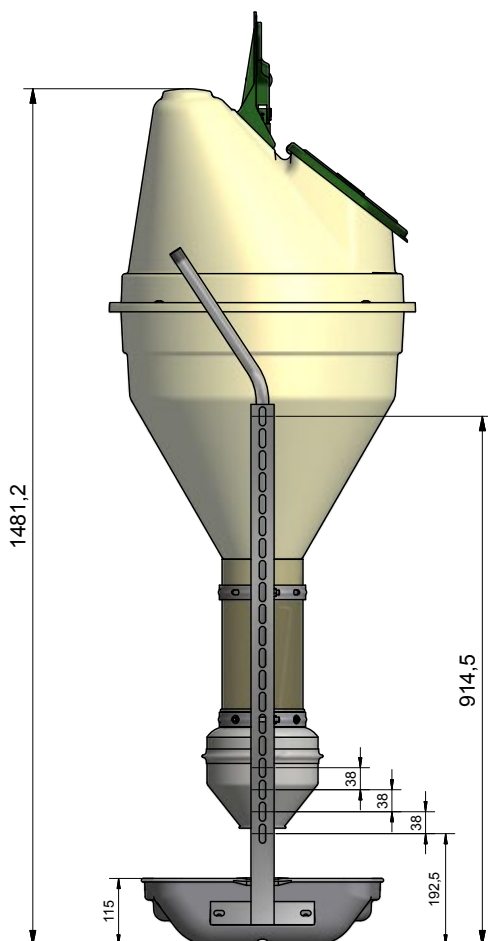

DOBBELT FUNKIMAT

Foderautomat 6-120 kg grise

- Optimal trivsel
- Høj daglig tilvækst
- Høj hygiejne og sundhed
- Vand og foder adskilt
- 70/80 grise pr. foderautomat
- Hurtig tilvæning
- Perfekt til både melfoder og pillefoder
- Stort justeringshåndtag, der giver overblik op gennem stalden

DOBBELT FUNKIMAT

Kan justeres til alle typer foder

Let at betjene, selv for de mindste grise.

Dobbelt FUNKIMAT er fremstillet udelukkende af rustfrie materialer og har derfor en lang levetid. Dobbelt FUNKIMAT er konstrueret under hensyn til dagens krav til staldmiljø, derfor er automaten både rengøringsvenlig og vandtæt for overbrusning.

DOUBLE FUNKIMAT - FAKTA

Rumindhold tragt	2x100 l
Ramme	40x3 mm, flad
Krybbe	Rustfri
Kapacitet pr. trug	
Smågrise 5-35 kg	50-80 grise
Slagtesvin 30-120 kg	40-70 grise

FunkiMat foderautomat er perfekt til både melfoder og pillefoder.