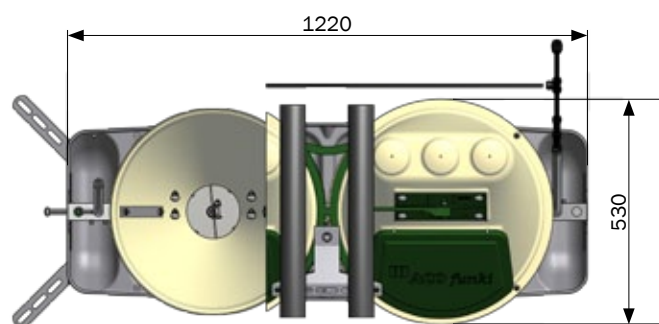

DOUBLE FUNKIMAT - FAKTA

Rumindhold tragt	2x100 l
Ramme	40x3 mm, flad
Krybbe	Rustfri
Kapacitet pr. trug	
Smågrise 5-35 kg	50-80 grise
Slagtesvin 30-120 kg	40-70 grise

FunkiMat foderautomat er perfekt til både melfoder og pillefoder.