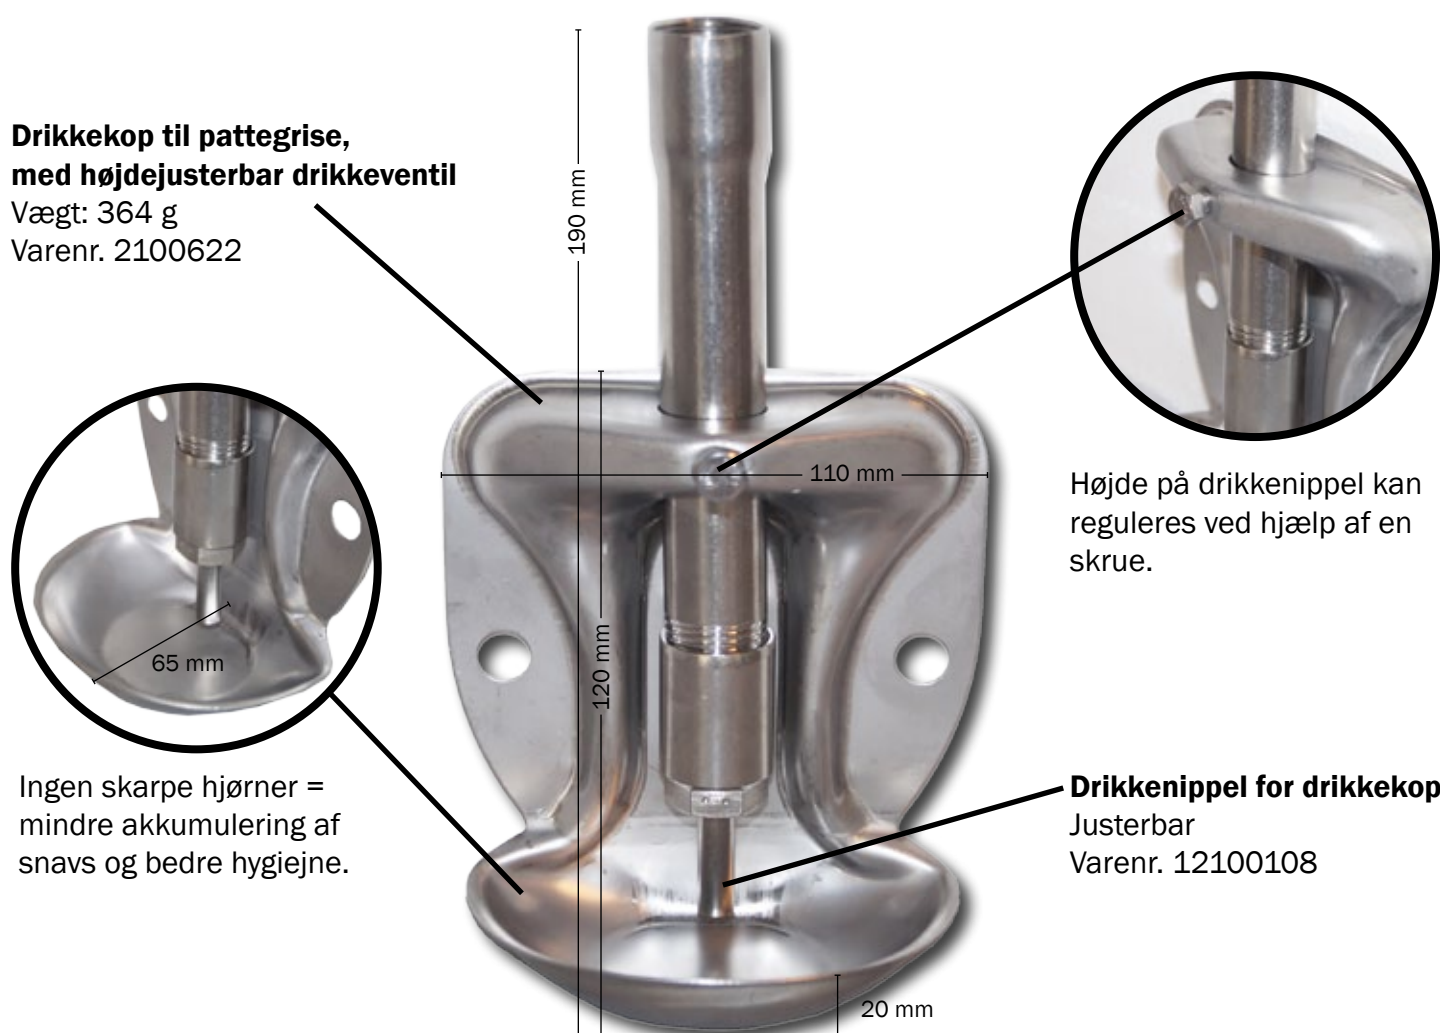

DRIKKEKOP TIL PATTEGRISE

Tophygijne og let indlæring for pattegrise

ACO FUNKIs nye drikkekop er specielt designet til pattegrise. Den specielle drikkenippel aktiveres med et let tryk fra pattegrisene, hvilket gør indlæring nemmere.

Drikkekoppens afrundede form, uden blinde hjørner, sikrer, at koppen nemt holdes ren, dermed sikres tophygijne.

Den justerbare drikkenippel kan placeres tæt på bunden af skålen, hvilket medfører hurtigere indlæring og mindre vandspild. Det giver god vandøkonomi.

Drikkekoppen er lavet af rustfrit stål, hvilket sikrer lang levetid og særk holdbarhed. Alt i alt - den optimale løsning til pattegrise i farestier.

Der tages forbehold for ændringer og trykfejl.

B-8028-DK