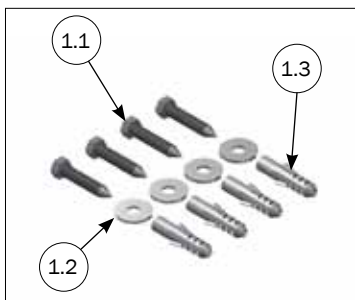

STYKLISTE			
NR.	STK.	VARE NR.	BESKRIVELSE
	1	2900543	MONTAGESÆT FOR BÆRING MOD MUR
1.1	4	34908041	FRANSK SKRUE M8X40 A2 DIN 571
1.2	4	35600058	SKÆRMSKIVE Ø8X8,4/24/2 A2 DIN 9021
1.3	4	39900120	DYBEL 10X50 MM