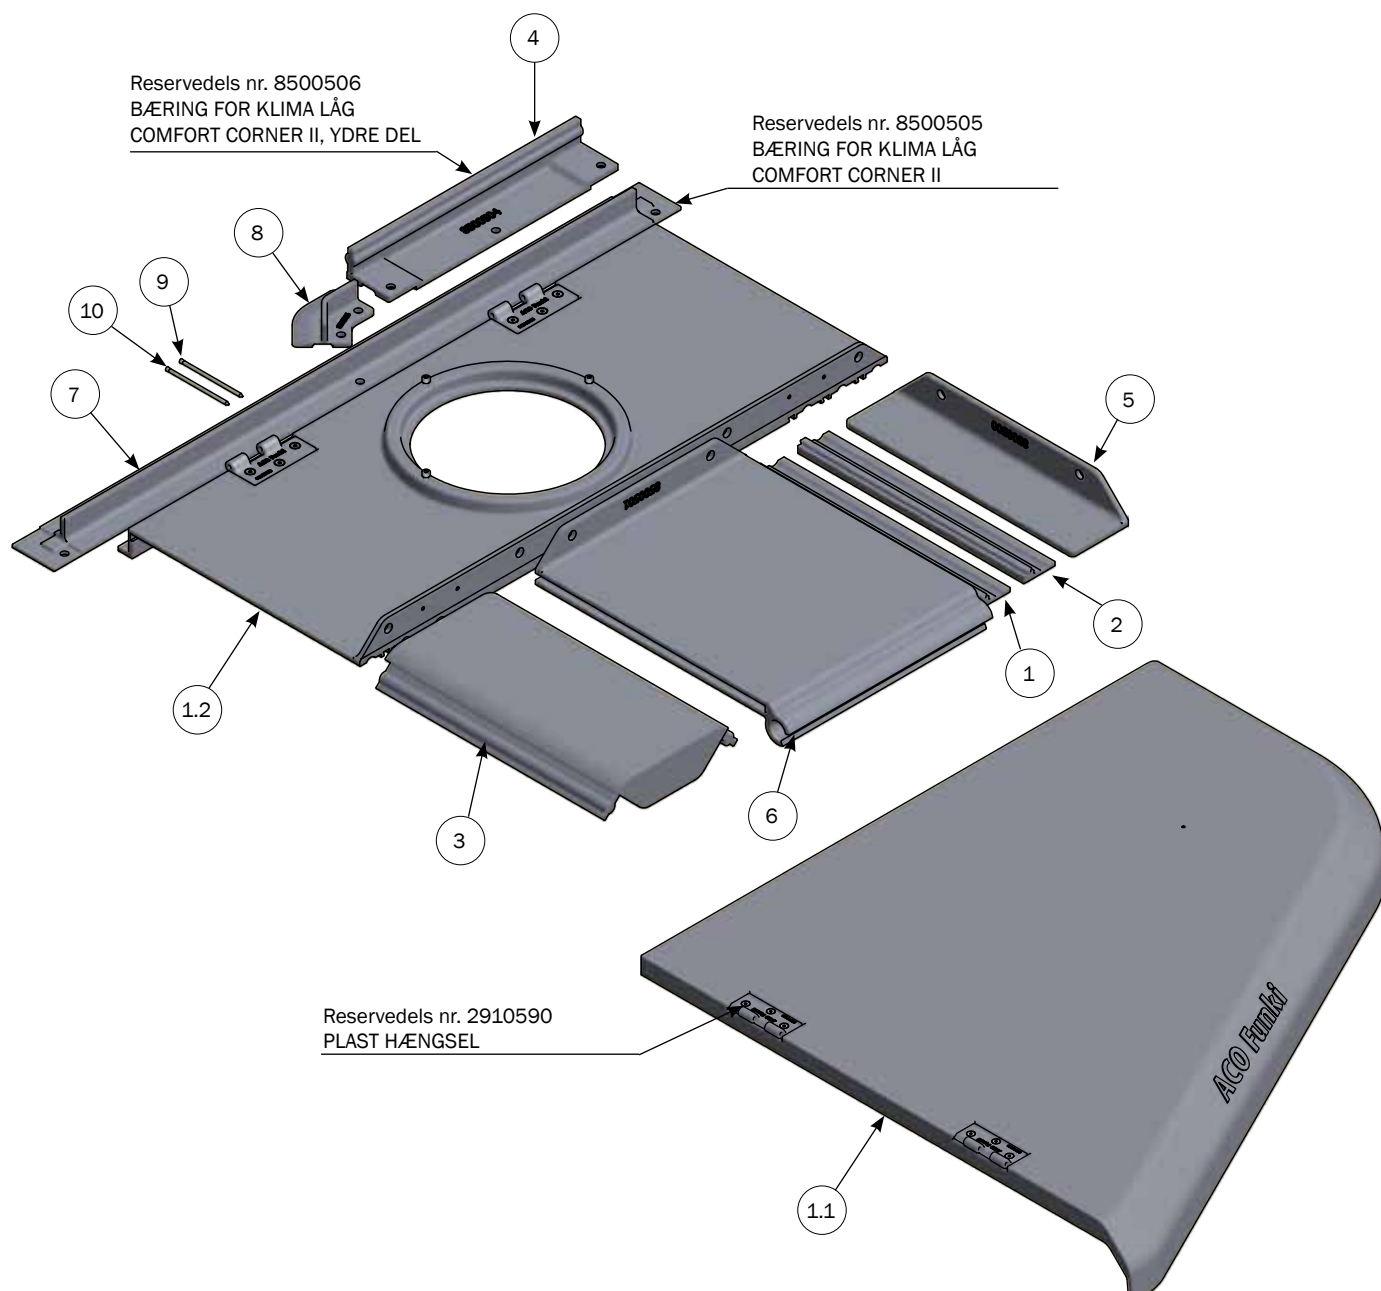

## USAMLET KLIMALÅG TIL COMFORT CORNER II

STYKLISTE			
NR.	STK.	VARE NR.	BESKRIVELSE
		2900556	COMFORT CORNER II 80 CM HØJRE
		2900557	COMFORT CORNER II 80 CM VENSTRE
		2900558	COMFORT CORNER II 85 CM HØJRE
		2900559	COMFORT CORNER II 85 CM VENSTRE
		2900561	COMFORT CORNER II KLIMALÅG 90 CM VENSTRE
	1	2900562	COMFORT CORNER II KLIMALÅG 90 CM HØJRE
1.1	1	2910562	MONTERET LÅG TIL COMFORT CORNER 2 HØJRE 90 CM
1.2	1	2905560	COMFORT CORNER II KIT HØJRE OG VENSTRE 90 CM