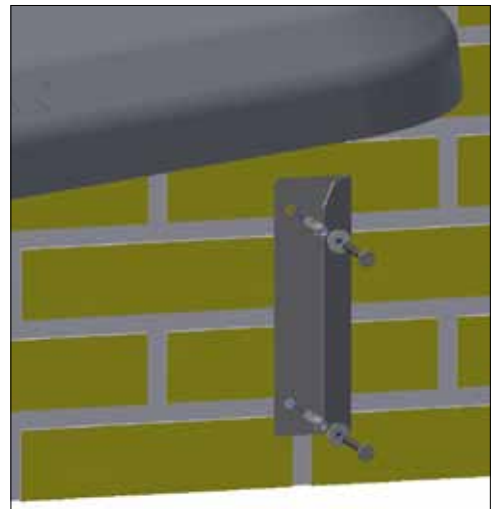

MONTERING AF BESLAG TIL SPÆRREPLADE

STYKLISTE			
NR.	STK.	VARE NR.	BESKRIVELSE
	1	2900519	BESLAG FOR SPÆRREPLADE KLIMALÅG MOD MUR
1.1	1	2920516	BESLAG FOR SPÆRREPLADE KLIMALÅG
1.2	2	34906060	FRANSK SKRUE M6X60 A2 DIN 571
1.3	2	35600093	SKÆRMSKIVE Ø6X6,4/18/1,6 A2 DIN 9021
1.4	2	39900000	DYBEL 8X40 MM