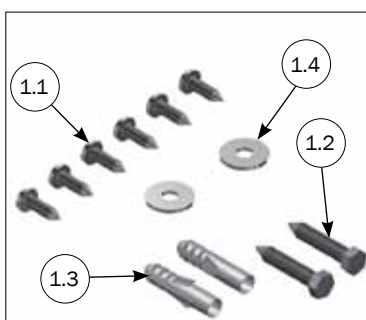

STYKLISTE			
NR.	STK.	VARE NR.	BESKRIVELSE
	1	41145	MONTERINGSSÆT TIL KLIMAHULE MOD PLANKE
1.1	6	67088	6,3 X 22 PLADESKRUE PH POZUSPA2
1.2	2	34908041	FRANSK SKRUE M8X40 A2 DIN 571
1.3	2	39900120	DYBEL 10X50 MM
1.4	2	35600058	SKÆRMSKIVE Ø8X8,4/24/2 A2 DIN 9021