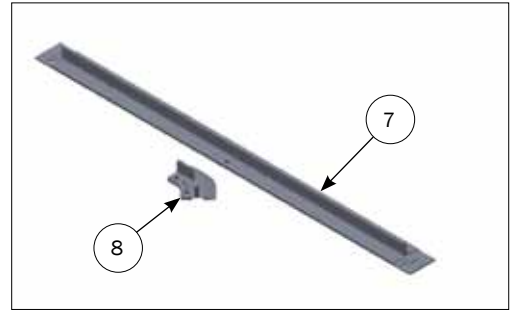

SAMLEVEJLEDNING AF BÆRING TIL KLIMA LÅGE

Step 5