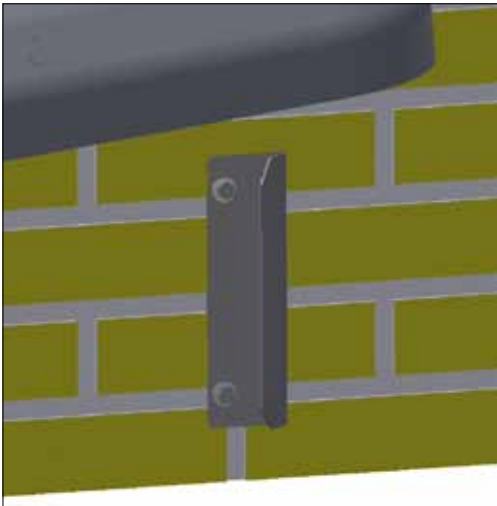

MONTERING AF BESLAG TIL SPÆRREPLADE

STYKLISTE			
NR.	STK.	VARE NR.	BESKRIVELSE
	1	2900519	BESLAG FOR SPÆRREPLADE KLIMALÅG MOD MUR
1.1	1	2920516	BESLAG FOR SPÆRREPLADE KLIMALÅG
1.2	2	34906060	FRANSK SKRUE M6X60 A2 DIN 571
1.3	2	35600093	SKÆRMSKIVE Ø6X6,4/18/1,6 A2 DIN 9021
1.4	2	39900000	DYBEL 8X40 MM