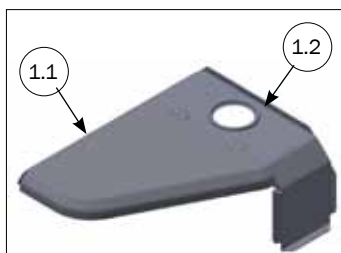

SALGSSÆT TIL COMFORT CORNER II

STYKLISTE			
NR.	STK.	VARE NR.	BESKRIVELSE
	1	2900561	COMFORT CORNER II KLIMALÅG 90 CM VENSTRE
1.1	1	2910561	MONTERET LÅG TIL COMFORT CORNER II VENSTRE 90 CM
1.2	1	2905560	COMFORT CORNER 2 KIT HØJRE OG VENSTRE 90 CM