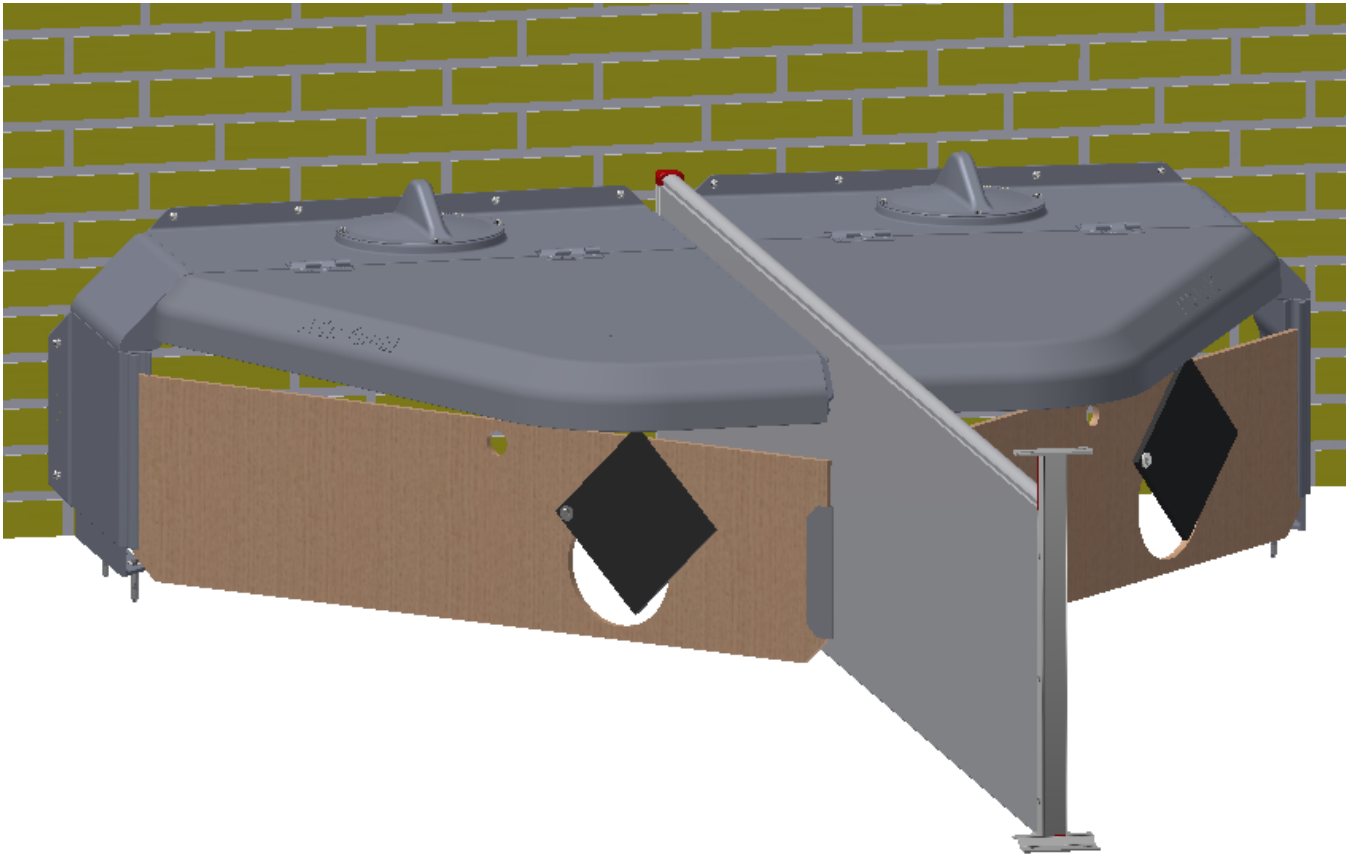

M-6206_DK

MONTAGEVEJLEDNING

COMFORT CORNER II KLIMAKASSE

ACO FUNKI A/S

Kirkevænget 5
DK-7400 Herning

Tel. +45 9711 9600

Fax +45 9711 9677

www.acofunki.com

FUNKI

DANISH DESIGN | GERMAN QUALITY | GLOBAL EXPERIENCE