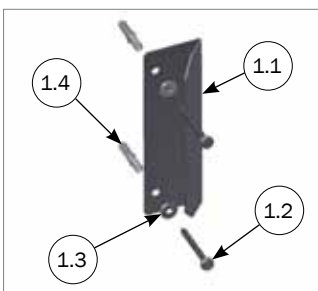

MONTERING AF BESLAG TIL SPÆRREPLADE

STYKLISTE			
NR.	STK.	VARE NR.	BESKRIVELSE
	1	2900519	BESLAG FOR SPÆRREPLADE KLIMALÅG MOD MUR
1.1	1	2920516	BESLAG FOR SPÆRREPLADE KLIMALÅG
1.2	2	34906060	FRANSK SKRUE M6X60 A2 DIN 571
1.3	2	35600093	SKÆRMSKIVE Ø6X6,4/18/1,6 A2 DIN 9021
1.4	2	39900000	DYBEL 8X40 MM