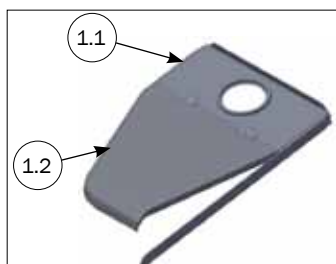

STYKLISTE			
NR.	STK.	VARE NR.	BESKRIVELSE
	1	2900556	COMFORT CORNER II 80 CM HØJRE
1.1	1	2905556	COMFORT CORNER II KLIMALÅG 80 CM HØJRE
1.2	1	2910556	MONTERET LÅG TIL COMFORT CORNER II 80 CM HØJRE