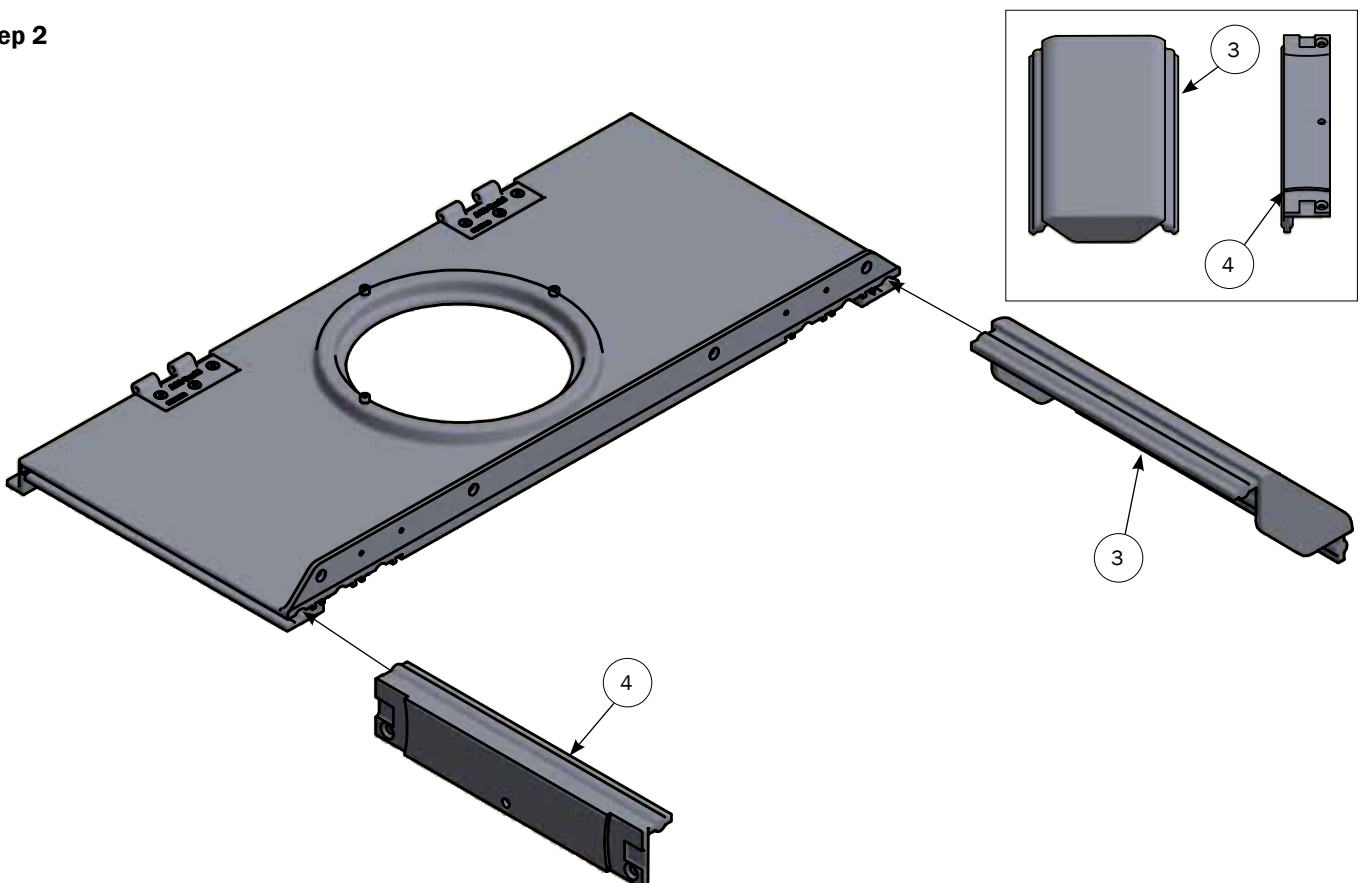

SAMLEVEJLEDNING AF COMFORT CORNER II

Step 1

Step 2