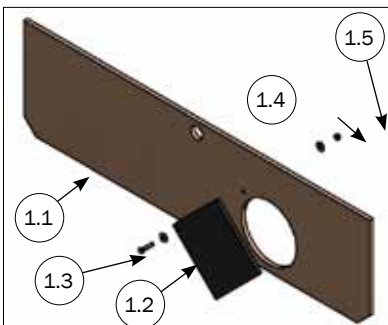

## SALGSSÆT TIL COMFORT CORNER II

STYKLISTE			
NR.	STK.	VARE NR.	BESKRIVELSE
1	1	2960510	LÅG FOR VARMELAMPE

STYKLISTE			
NR.	STK.	VARE NR.	BESKRIVELSE
1	1	2920509	LÅSEPLADE FOR VARMELAMPE

STYKLISTE			
NR.	STK.	VARE NR.	BESKRIVELSE
1	1	9971000	VARMELAMPE 21 CM 2,5M ALM.STIK
2	1	9971004	VARMELAMPE 21 CM, 2,5M CE-STIK

STYKLISTE			
NR.	STK.	VARE NR.	BESKRIVELSE
	1	8460390	SPÆRREPLADE 1270X290 MM TIL COMFORT CORNER II

STYKLISTE			
NR.	STK.	VARE NR.	BESKRIVELSE
	1	44220	SPÆRREPLADE FARESTI MED HUL TIL SMÅGRISE
1.1	1	97016	PLADE 12 MM 123,5 X 30 CM M/HUL
1.2	1	97017	PLASTIKPLADE 10 MM 20 X 20 CM
1.3	1	30308035	SÆTSKRUE M8X35 A2 DIN 933
1.4	2	35600058	SKÆRMSKIVE Ø8X8,4/24/2 A2 DIN 9021
1.5	1	33908001	LÅSEMØTRIK M8 A2 VOKSBEH. DIN 985