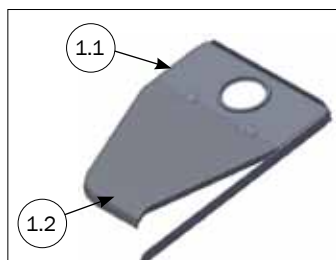

STYKLISTE			
NR.	STK.	VARE NR.	BESKRIVELSE
	1	2900558	COMFORT CORNER II 85 CM HØJRE
1.1	1	2905558	COMFORT CORNER II KLIMALÅG 85 CM HØJRE
1.2	1	2910558	MONTERET LÅG TIL COMFORT CORNER II 85 CM HØJRE