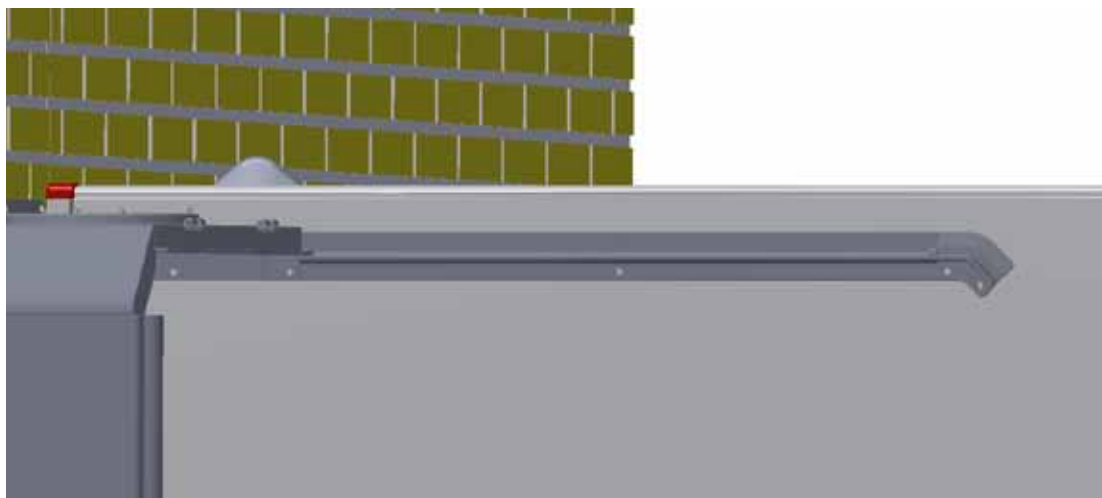

SAMLEVEJLEDNING AF BÆRING TIL KLIMA LÅGE

Step 5