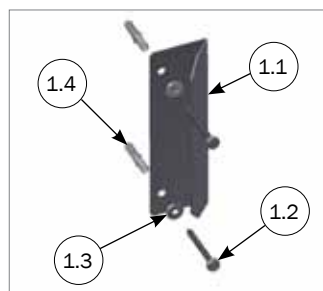

STYKLISTE			
NR.	STK.	VARE NR.	BESKRIVELSE
	1	2900519	BESLAG FOR SPÆRREPLADE KLIMALÅG MOD MUR
1.1	1	2920516	BESLAG FOR SPÆRREPLADE KLIMALÅG
1.2	2	34906060	FRANSK SKRUE M6X60 A2 DIN 571
1.3	2	35600093	SKÆRMSKIVE Ø6X6,4/18/1,6 A2 DIN 9021
1.4	2	39900000	DYBEL 8X40 MM