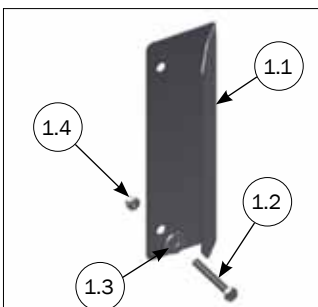

STYKLISTE			
NR.	STK.	VARE NR.	BESKRIVELSE
	1	2900516	BESLAG FOR SPÆRREPLADE KLIMALÅG MOD PLANKE
1.1	1	2920516	BESLAG FOR SPÆRREPLADE KLIMALÅG
1.2	1	30306050	SÆTSKRUE M6X50 A2 DIN 933
1.3	1	35600093	SKÆRMSKIVE Ø6X6,4/18/1,6 A2 DIN 9021
1.4	1	33596010	LÅSEMØTRIK M6 A2 VOKSBEH. DIN 985