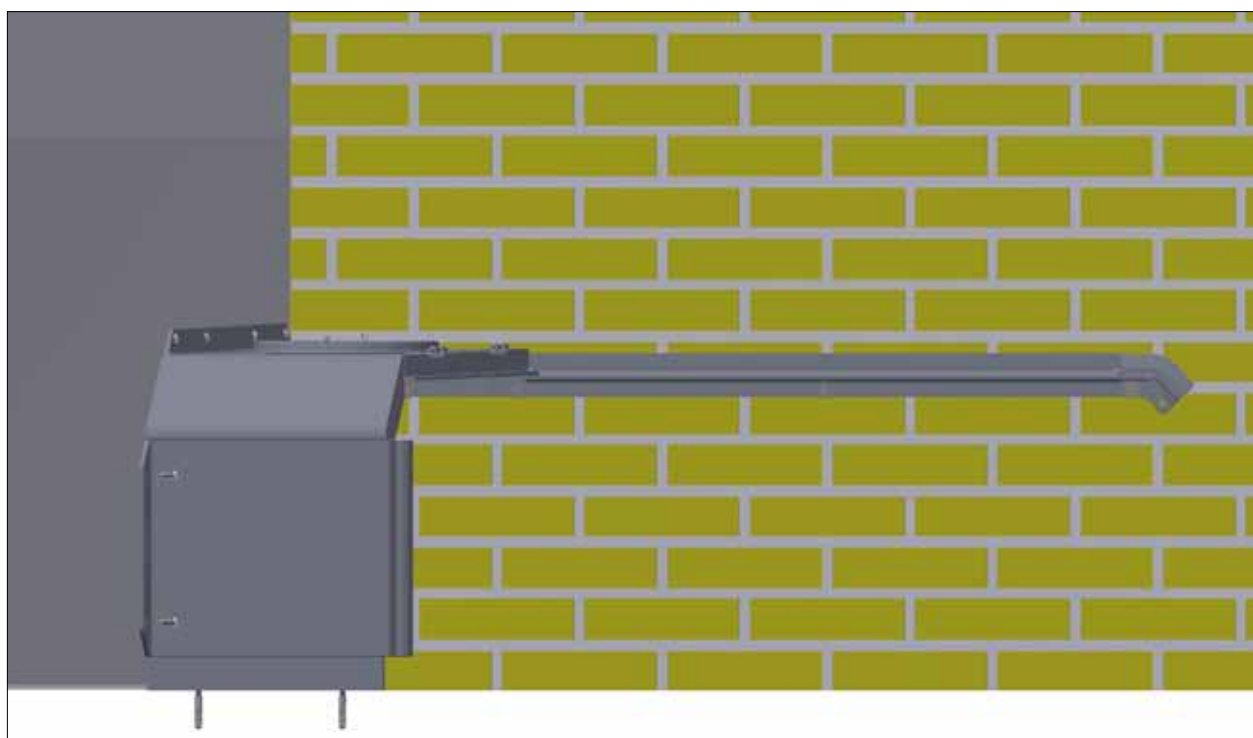

MONTERING AF BÆRING MOD MUR

STYKLISTE			
NR.	STK.	VARE NR.	BESKRIVELSE
	1	2900543	MONTAGESÆT FOR BÆRING MOD MUR
1.1	4	34908041	FRANSK SKRUE M8X40 A2 DIN 571
1.2	4	35600058	SKÆRMSKIVE Ø8X8,4/24/2 A2 DIN 9021
1.3	4	39900120	DYBEL 10X50 MM