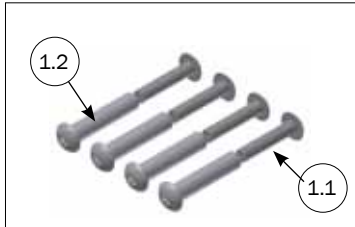

STYKLISTE			
NR.	STK.	VARE NR.	BESKRIVELSE
	1	2900542	MONTAGESÆT FOR 2 STK. BÆRING MOD PLANKE
1.1	4	39106030	SAMLESKRUE M6X30 RUSTFRI TORX30
1.2	4	39206037	SAMLEMUFFE M6X37 RUSTFRI TORX30