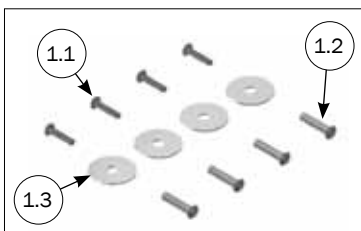

STYKLISTE			
NR.	STK.	VARE NR.	BESKRIVELSE
	1	2900544	MONTAGESÆT FOR ENKELT BÆRING MOD PLANKE
1.1	4	39106030	SAMLESKRUE M6X30 RUSTFRI TORX30
1.2	4	39206037	SAMLEMUFFE M6X37 RUSTFRI TORX30
1.3	4	20037	MASTER CLAMP SKIVE Ø10, 5/Ø45 1,5 A2