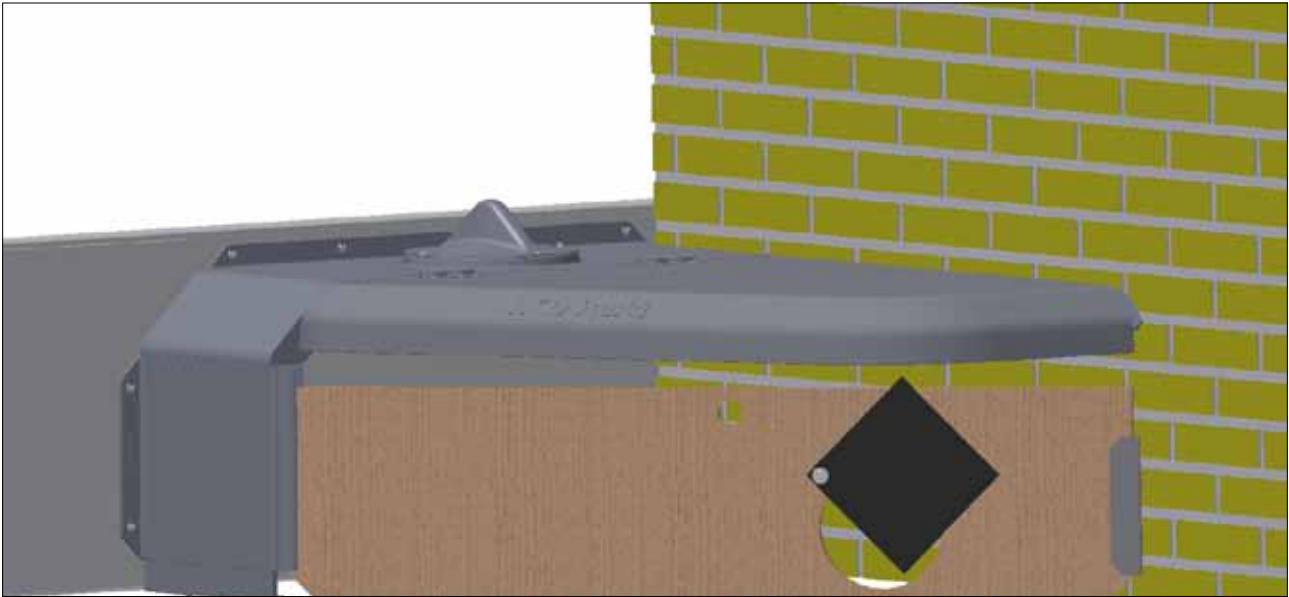

MONTERING AF BESLAG TIL SPÆRREPLADE

STYKLISTE			
NR.	STK.	VARE NR.	BESKRIVELSE
	1	2900519	BESLAG FOR SPÆRREPLADE KLIMALÅG MOD MUR
1.1	1	2920516	BESLAG FOR SPÆRREPLADE KLIMALÅG
1.2	2	34906060	FRANSK SKRUE M6X60 A2 DIN 571
1.3	2	35600093	SKÆRMSKIVE Ø6X6,4/18/1,6 A2 DIN 9021
1.4	2	39900000	DYBEL 8X40 MM