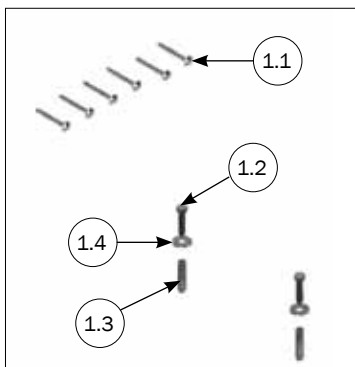

STYKLISTE			
NR.	STK.	VARE NR.	BESKRIVELSE
	1	41146	MONTERINGSSÆT TIL KLIMAHULE MOD MUR
1.1	6	39406050	BETONSKRUE RF 6,5X50
1.2	2	34908041	FRANSK SKRUE M8X40 A2 DIN 571
1.3	2	39900120	DYBEL 10X50MM
1.4	2	35600058	SKÆRMSKIVE Ø8X8,4/24/2 A2 DIN 9021