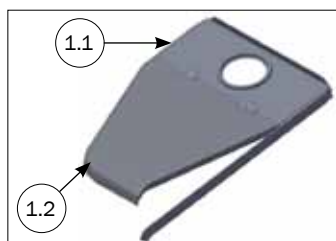

STYKLISTE			
NR.	STK.	VARE NR.	BESKRIVELSE
	1	2900557	COMFORT CORNER II 80 CM VENSTRE
1.1	1	2905557	COMFORT CORNER II KLIMALÅG 80 CM VENSTRE
1.2	1	2910557	MONTERET LÅG TIL COMFORT CORNER II 80 CM VENSTRE