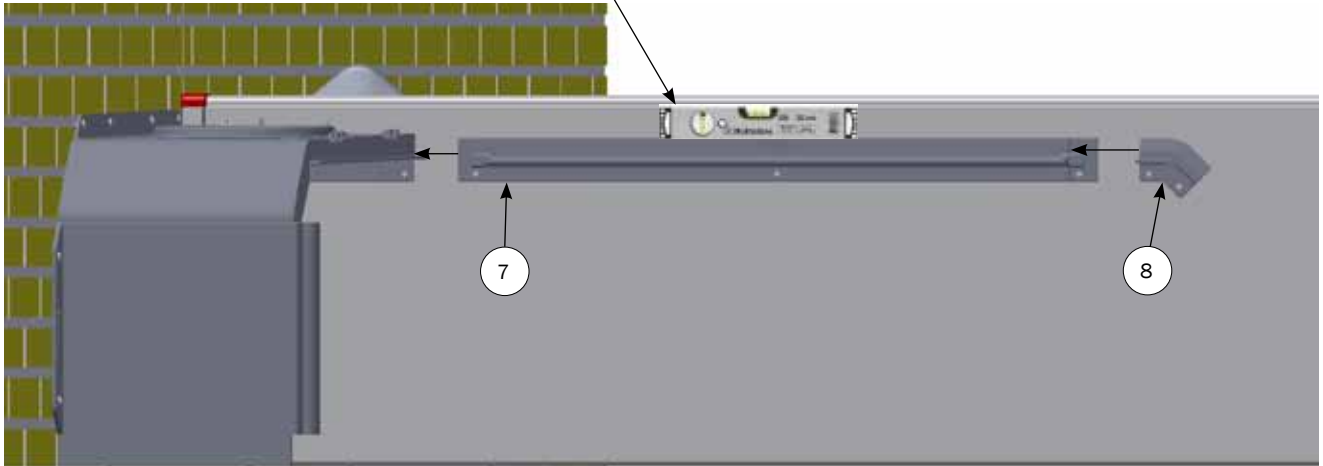

SAMLEVEJLEDNING AF BÆRING TIL KLIMA LÅGE

Step 5