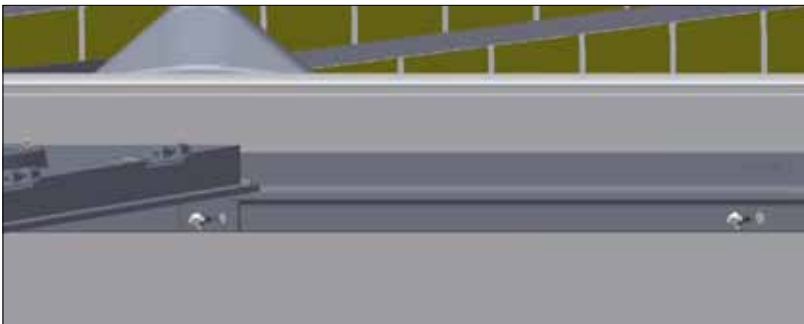

Step 6

STYKLISTE			
NR.	STK.	VARE NR.	BESKRIVELSE
	1	2900542	MONTAGESÆT FOR 2 STK. BÆRING MOD PLANKE
1.1	4	39106030	SAMLESKRUE M6X30 RUSTFRI TORX30
1.2	4	39206037	SAMLEMUFFE M6X37 RUSTFRI TORX30