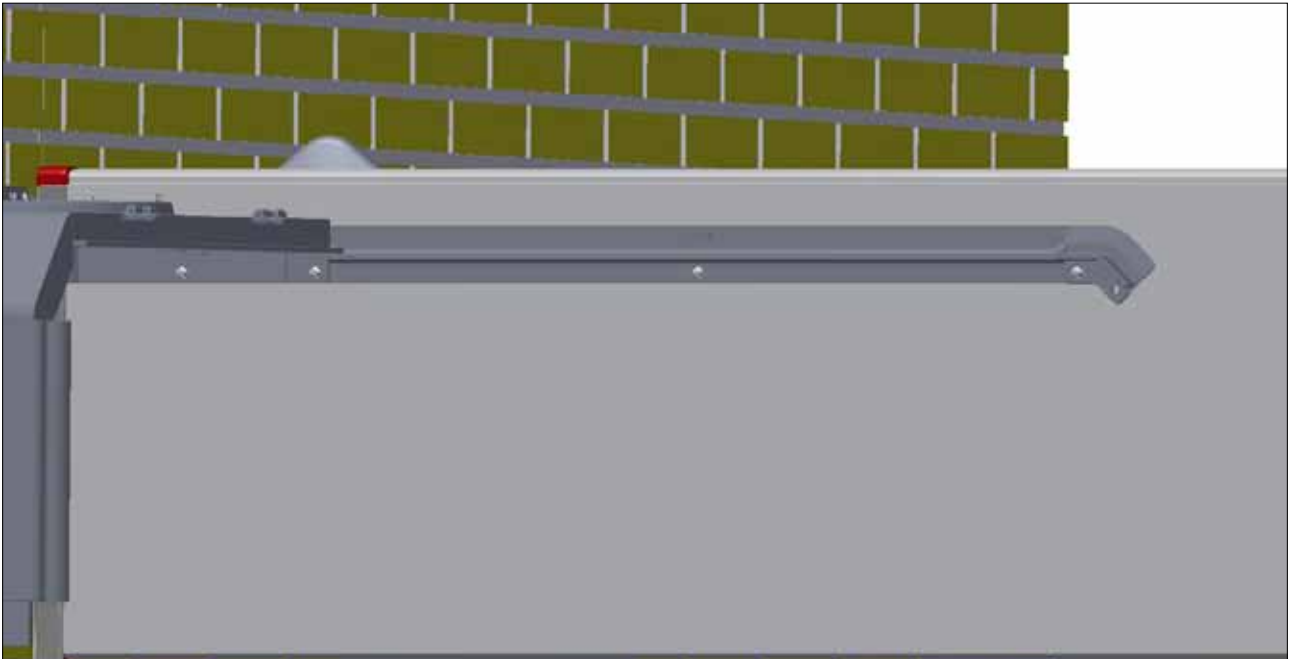

Step 6

STYKLISTE			
NR.	STK.	VARE NR.	BESKRIVELSE
	1	2900542	MONTAGESÆT FOR 2 STK. BÆRING MOD PLANKE
1.1	4	39106030	SAMLESKRUE M6X30 RUSTFRI TORX30
1.2	4	39206037	SAMLEMUFFE M6X37 RUSTFRI TORX30