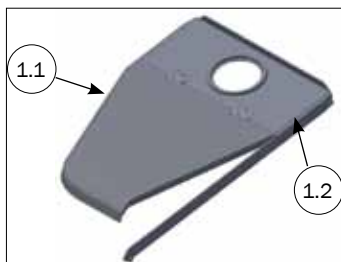

STYKLISTE			
NR.	STK.	VARE NR.	BESKRIVELSE
	1	2900562	COMFORT CORNER II KLIMALÅG 90 CM HØJRE
1.1	1	2910562	MONTERET LÅG TIL COMFORT CORNER II HØJRE 90 CM
1.2	1	2905560	COMFORT CORNER 2 KIT HØJRE OG VENSTRE 90 CM