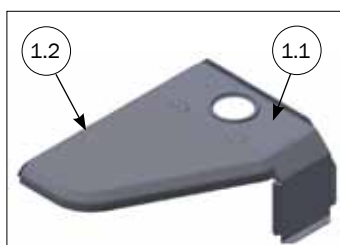

STYKLISTE			
NR.	STK.	VARE NR.	BESKRIVELSE
	1	2900559	COMFORT CORNER II 85 CM VENSTRE
1.1	1	2905559	COMFORT CORNER II KLIMALÅG 85 CM VENSTRE
1.2	1	2910559	MONTERET LÅG TIL COMFORT CORNER II 85 CM VENSTRE