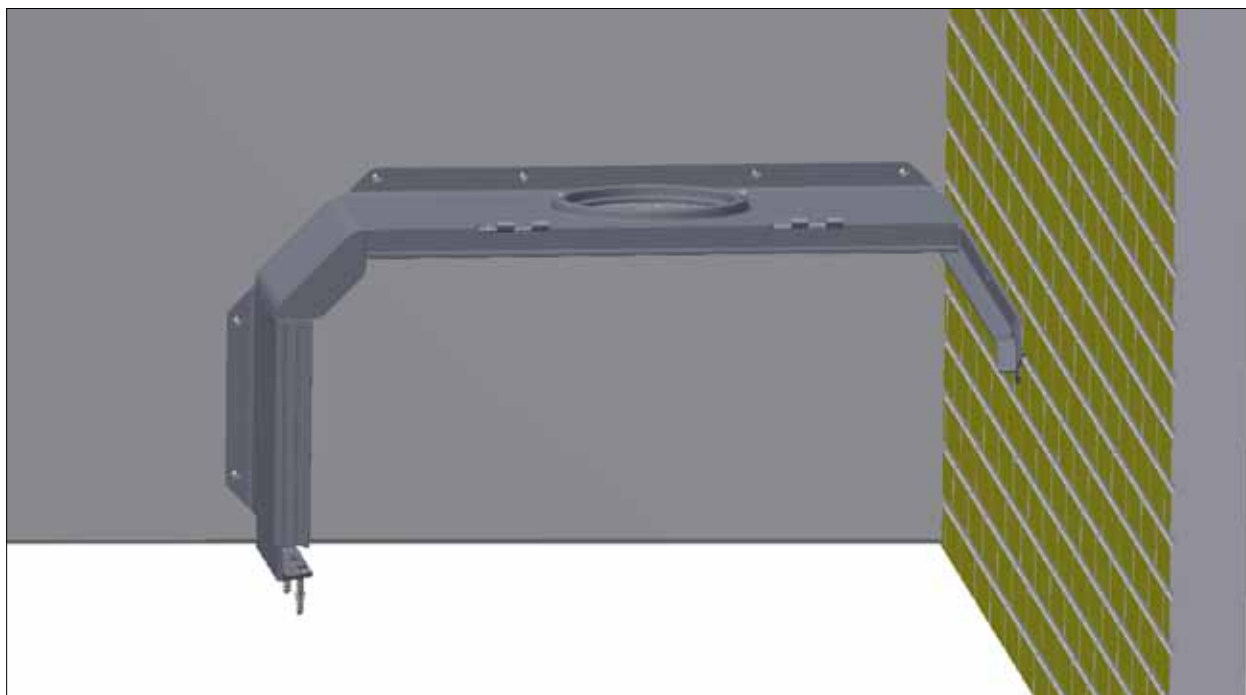

MONTERING AF COMFORT CORNER II MOD PLANKE

STYKLISTE			
NR.	STK.	VARE NR.	BESKRIVELSE
	1	41145	MONTERINGSSÆT TIL KLIMAHULE MOD PLANKE
1.1	6	67088	6,3 X 22 PLADESKRUE PH POZUSPA2
1.2	2	34908041	FRANSK SKRUE M8X40 A2 DIN 571
1.3	2	39900120	DYBEL 10X50 MM
1.4	2	35600058	SKÆRMSKIVE Ø8X8,4/24/2 A2 DIN 9021