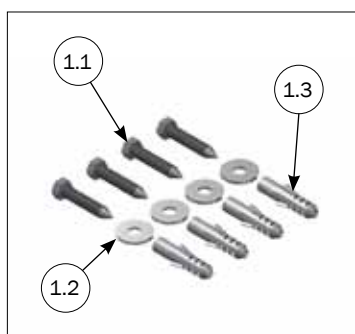

MONTERING AF BÆRING MOD MUR

STYKLISTE			
NR.	STK.	VARE NR.	BESKRIVELSE
	1	2900543	MONTAGESÆT FOR BÆRING MOD MUR
1.1	4	34908041	FRANSK SKRUE M8X40 A2 DIN 571
1.2	4	35600058	SKÆRMSKIVE Ø8X8,4/24/2 A2 DIN 9021
1.3	4	39900120	DYBEL 10X50 MM