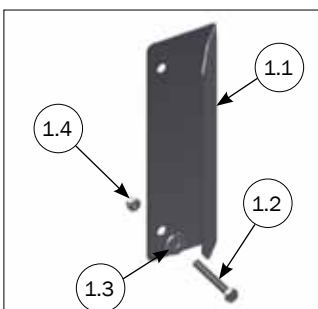

STYKLISTE			
NR.	STK.	VARE NR.	BESKRIVELSE
	1	2900516	BESLAG FOR SPÆRREPLADE KLIMALÅG MOD PLANKE
1.1	1	2920516	BESLAG FOR SPÆRREPLADE KLIMALÅG
1.2	1	30306050	SÆTSKRUE M6X50 A2 DIN 933
1.3	1	35600093	SKÆRMSKIVE Ø6X6,4/18/1,6 A2 DIN 9021
1.4	1	33596010	LÅSEMØTRIK M6 A2 VOKSBEH. DIN 985