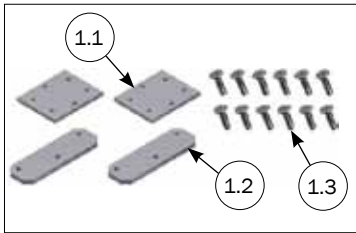

SALGSSÆT TIL COMFORT CORNER II

STYKLISTE			
NR.	STK.	VARE NR.	BESKRIVELSE
	1	2900590	PLADE FOR KLIMALÅG KIT
1.1	2	2920590	PLADE TIL KLIMALÅG
1.2	2	2920591	MONTERINGS PLADE TIL HÆNGER
1.3	12	38505035	UNBRAKOSKRUE M5X35 US A2 DIN 7991