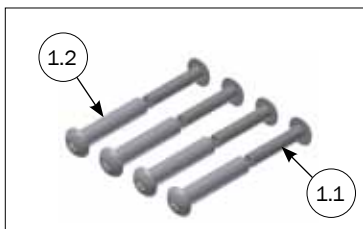

Step 6

STYKLISTE			
NR.	STK.	VARE NR.	BESKRIVELSE
	1	2900542	MONTAGESÆT FOR 2 STK. BÆRING MOD PLANKE
1.1	4	39106030	SAMLESKRUE M6X30 RUSTFRI TORX30
1.2	4	39206037	SAMLEMUFFE M6X37 RUSTFRI TORX30