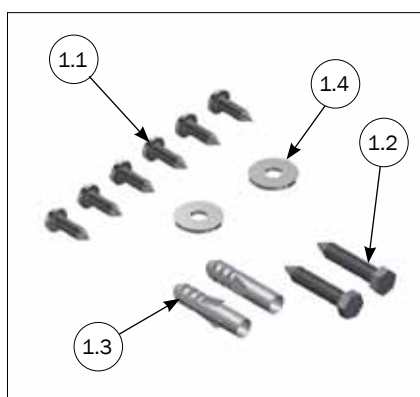

MONTERING AF COMFORT CORNER II MOD PLANKE

STYKLISTE			
NR.	STK.	VARE NR.	BESKRIVELSE
	1	41145	MONTERINGSSÆT TIL KLIMAHULE MOD PLANKE
1.1	6	67088	6,3 X 22 PLADESKRUE PH POZUSPA2
1.2	2	34908041	FRANSK SKRUE M8X40 A2 DIN 571
1.3	2	39900120	DYBEL 10X50 MM
1.4	2	35600058	SKÆRMSKIVE Ø8X8,4/24/2 A2 DIN 9021