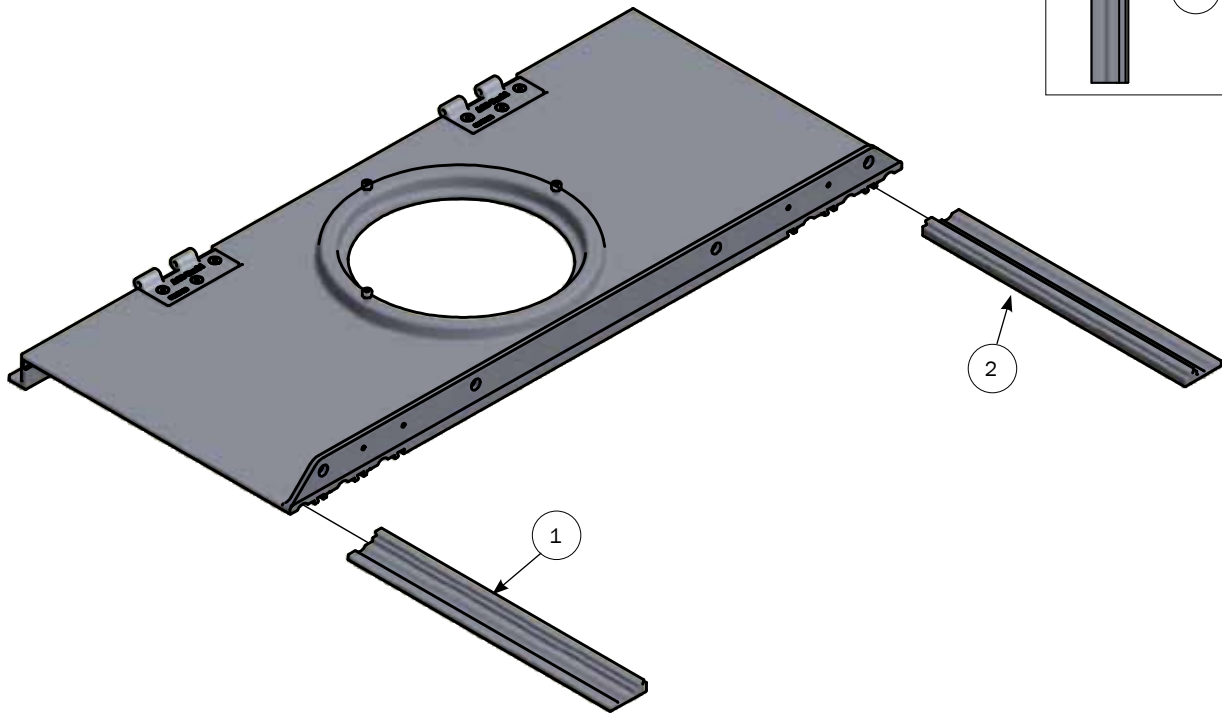

SAMLEVEJLEDNING AF COMFORT CORNER II

Step 1