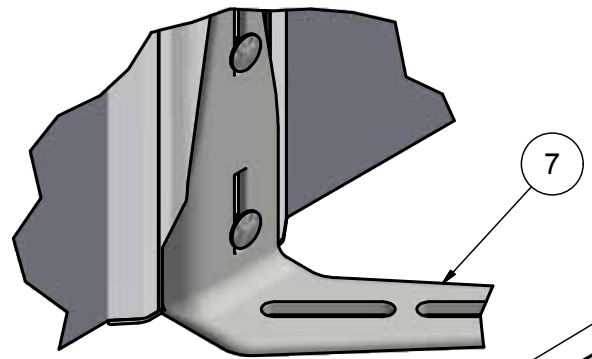

ACO FUNKI

FF 1000_12

G (1:3)

C (1:3)

M-6174-28