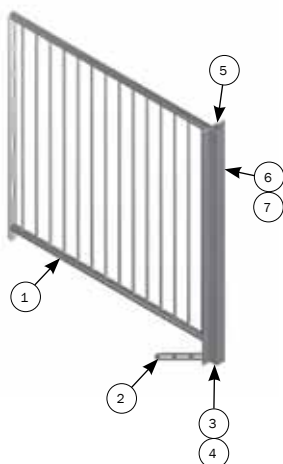

4110873/874/875 RUSTFRIT KONTAKTGITTER H:1010 MED FODPLADE

Item	QTY	Part Number	Beskrivelse
1	1	4150873	RUSTFRIT KONTAKTGITTER H:1000L:1000
		4150874	RUSTFRIT KONTAKTGITTER H:1000L:1220
		4150875	RUSTFRIT KONTAKTGITTER H:1000L:1500
2	1	4950533	FODPLADE FOR RUSTFRIT GITTER
3	1	8500514	35 X 35 PROFIL 945 MM
4	1	8500058	HAT PROFIL 1005 MM
5	1	9960009	DUPSKO 35X35X2
6	3	39106020	SAMLESKRUE M6X20 RUSTFRI TORX30
7	3	39206037	SAMLEMUFFE M6X37 RUSTFRI TORX30