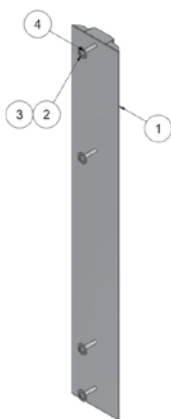

4100496 STOLPE PROFIL FOR STABILISATOR

Item	QTY	Part Number	Beskrivelse
1	1	4110304	STOLPE PROFIL 981 MM INKL. AFDÆKNINGSPROP
2	4	39206037	SAMLEMUFFE M6X37 RUSTFRI
3	4	39106040	SAMLESKRUE M6X40 RUSTFRI
4	4	20037	SKÆRMSKIVE Ø8X8,4/24/2 A2 DIN9021