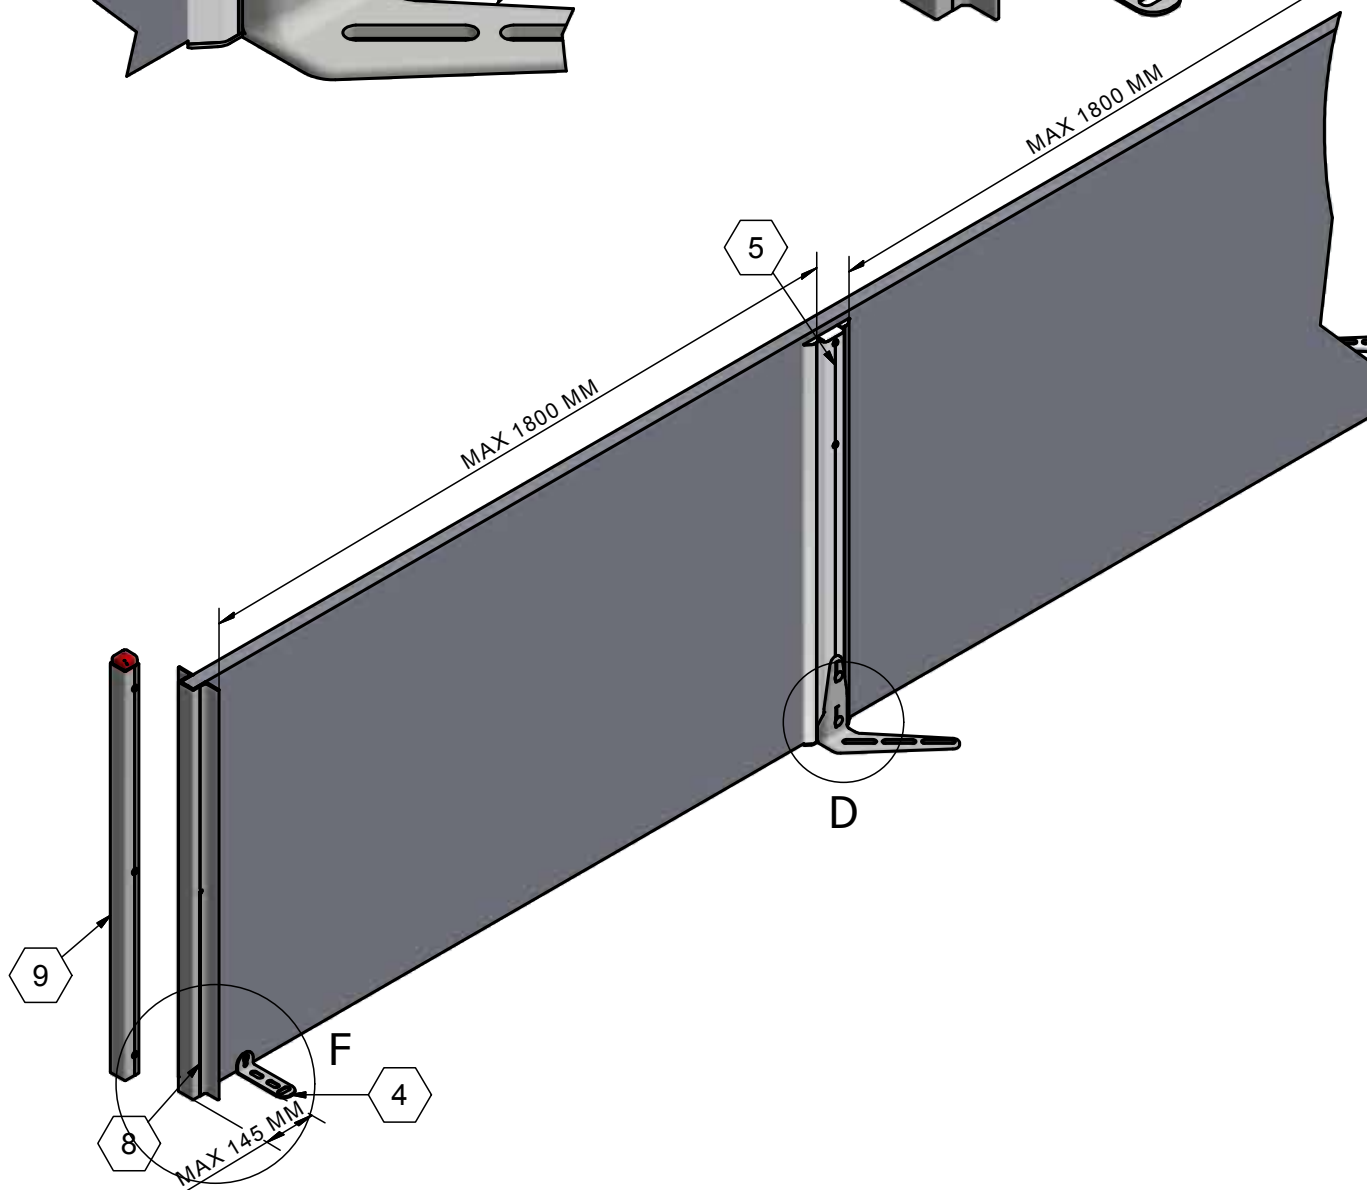

F (1:5)

M-6174-24

ACO FUNKI

Item	QTY	Part Number	Beskrivelse
④	1	4900700	STØTTE FODPLADE
⑤	2	4100304	STOLPE PROFIL FOR FODPLADE
7	(2)	4150612/4150613	FODPLADE RUSTFRI
⑧	1*	4100658	HAT PROFIL 1005 MM
⑨	1+1*	4100657	U-PROFIL 1005 MM INKL. SAMLESKRUE
12	1	30106	PLASTPLANKE 35X750 MM LÆNGDE 6 METER
13	1	30100	PLASTPLANKE 35X250 MM LÆNGDE 6 METER