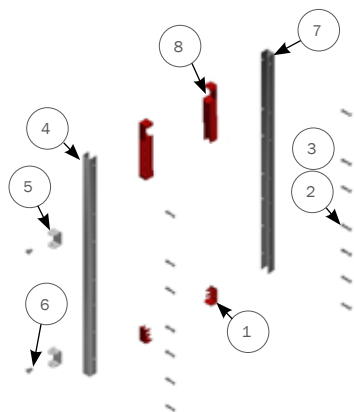

4210622U SÆT TIL FORSTYKKE H100 PLANKE/OVAL RØR HÆNGER UPROFIL/UPROFIL TIL PLØK

Item	QTY	Part Number	Beskrivelse
1	2	30013	PLASTPROP BUND TIL 50 CM/75 CM PLANKE
2	14	39106020	SAMLESKRUE M6X20 RUSTFRI TORX30
3	14	39206037	SAMLEMUFFE M6X37 RUSTFRI TORX30
4	1	4250543	UPROFIL H100 MED MØTRIK TIL HÆNGER
5	2	8450598	HÆNGER BESLAG RF
6	2	30310016	SÆTSKRUE M10X16 A2 DIN 933
7	1	8450632	U-PROFIL H100 TIL OVAL RØR
8	2	8500254	INDSATS FOR ENKEL 70X35 RØD