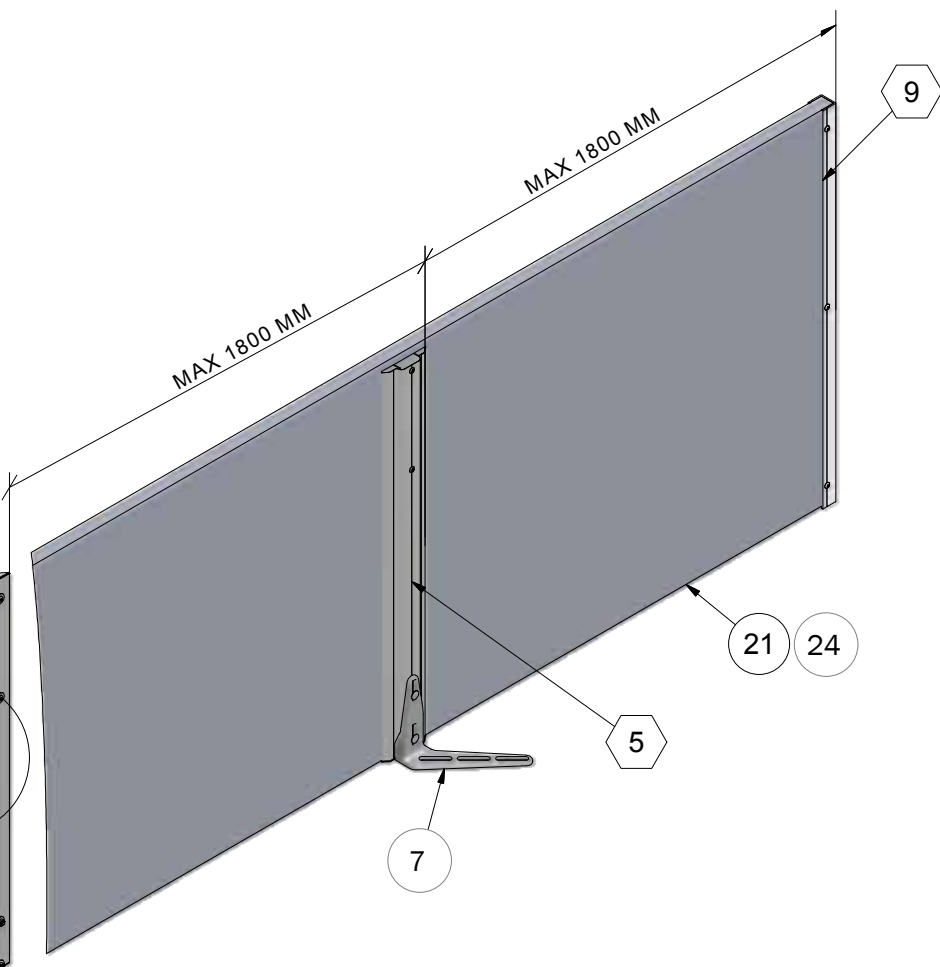

ACO FUNKI

Item	QTY	Part Number	Beskrivelse
④	1	4900700	STØTTE FODPLADE
⑤	3	4100304	STOLPE PROFIL FOR FODPLADE
7	(3)	4150612/4150613	FODPLADE RUSTFRI
⑧	1*	4100658	HAT PROFIL 1005 MM
⑨	3+1*	4100657	U-PROFIL 1005 MM INKL. SAMLESKRUE
⑩	2	4900130	BOLTSÆT UPROFIL MOD AUTOMAT
21	1	30106	PLASTPLANKE 35X750 MM LÆNGDE 6 METER
22	1	30106	PLASTPLANKE 35X750 MM LÆNGDE 6 METER
23	1	30100	PLASTPLANKE 35X250 MM LÆNGDE 6 METER
24	1	30100	PLASTPLANKE 35X250 MM LÆNGDE 6 METER