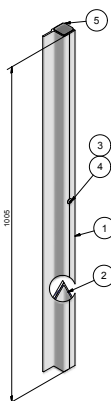

4100659 MONTAGEVÆG VENSTRE OG HØJRE

Item	QTY	Part Number	Beskrivelse
1	1	8500057	Y-PROFIL 1005 MM
2	1	8500091	PROFIL 35X35 1005 MM
3	1	39106020	SAMLESKRUE M6X20 RUSTFRI
4	1	39206037	SAMLEMUFFE M6X37 RUSTFRI
5	2	9960009	DUPSKO 35X35X2