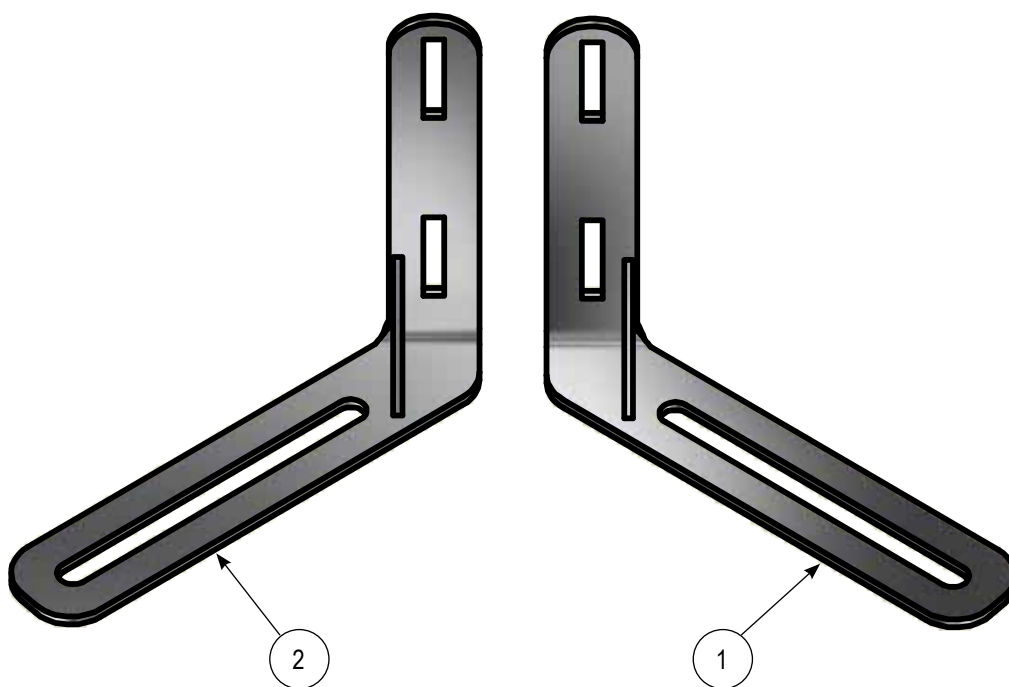

* Tilpasses efter behov.

M-6174-2

ACO
FUNKI

ACO FUNKI

Item	QTY	Part Number	Beskrivelse
1	1	4150612	RUSTFRI FODPLADE HØJRE TIL FUNKI FLEX
2	1	4150613	RUSTFRI FODPLADE VENSTRE TIL FUNKI FLEX

For montage se prisbogen for befæstelse i gulv.