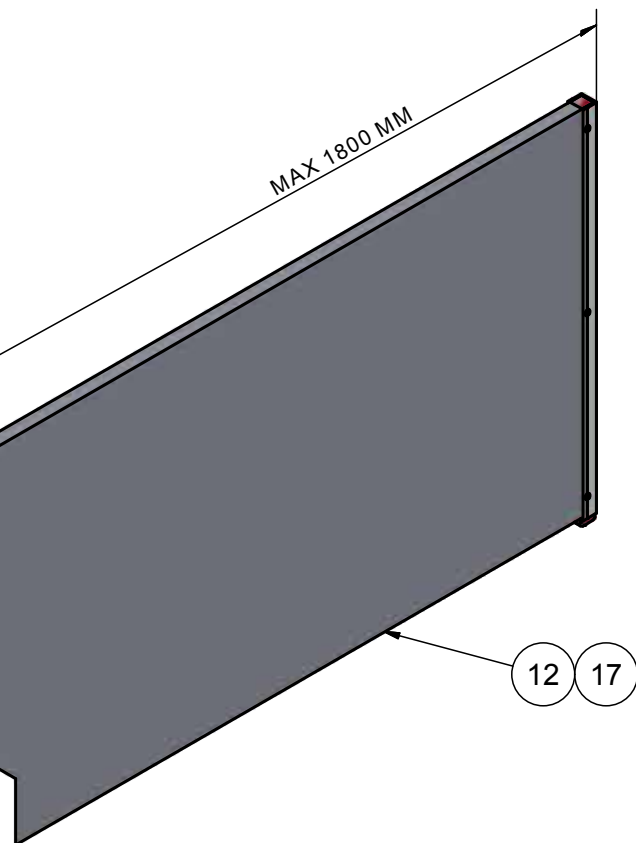

ACO FUNKI

Item	QTY	Part Number	Beskrivelse
④	1	4900700	STØTTE FODPLADE
⑤	2	4100304	STOLPE PROFIL FOR FODPLADE
7	(2)	4150612/4150613	FODPLADE RUSTFRI
⑧	1	4100658	HAT PROFIL 1005 MM
⑨	2	4100657	U-PROFIL 1005 MM INKL. SAMLESKRUE
12	1	30106	PLASTPLANKE 35X750 MM LÆNGDE 6 METER
⑬	1	4100500	H-PROFIL 1005 MM INKL. SAMLESKRUE
14	2	8500254	INDSATS FOR ENKEL 70X35 RØD
15	1	9340350	PLANKE 35X70 OVAL, LBM, PRIS PR. METER
16	1	30106	PLASTPLANKE 35X750 MM LÆNGDE 6 METER
17	1	30100	PLASTPLANKE 35X250 MM LÆNGDE 6 METER