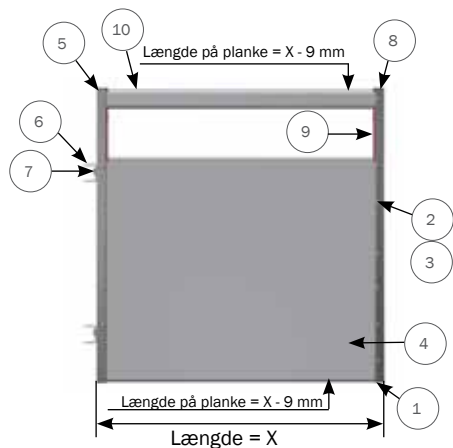

ACO FUNKI

Produceret / Usamlet

4210622 FORSTYKKE H100 PLANKE/OVAL RØR HÆNGER UPROFIL/UPROFIL TIL PLØK

Item	QTY	Part Number	Beskrivelse
1	2	30013	PLASTPROP BUND TIL 50 CM/75 CM PLANKE
2	14	39106020	SAMLESKRUE M6X20 RUSTFRI TORX30
3	14	39206037	SAMLEMUFFE M6X37 RUSTFRI TORX30
4	1	30105	PLASTPLANKE 35X750 MM LBM PRIS PR. METER L - 9 MM
5	1	4250543	UPROFIL H100 MED MØTRIK TIL HÆNGER
6	2	8450598	HÆNGER BESLAG RF
7	2	30310016	SÆTSKRUE M10X16 A2 DIN 933
8	1	8450632	U-PROFIL H100 TIL OVAL RØR
9	2	8500254	INDSATS FOR ENKEL 70X35 RØD
10	1	9340350	PLANKE 35X70 OVAL, LBM, PRIS PR. METER L - 9 MM