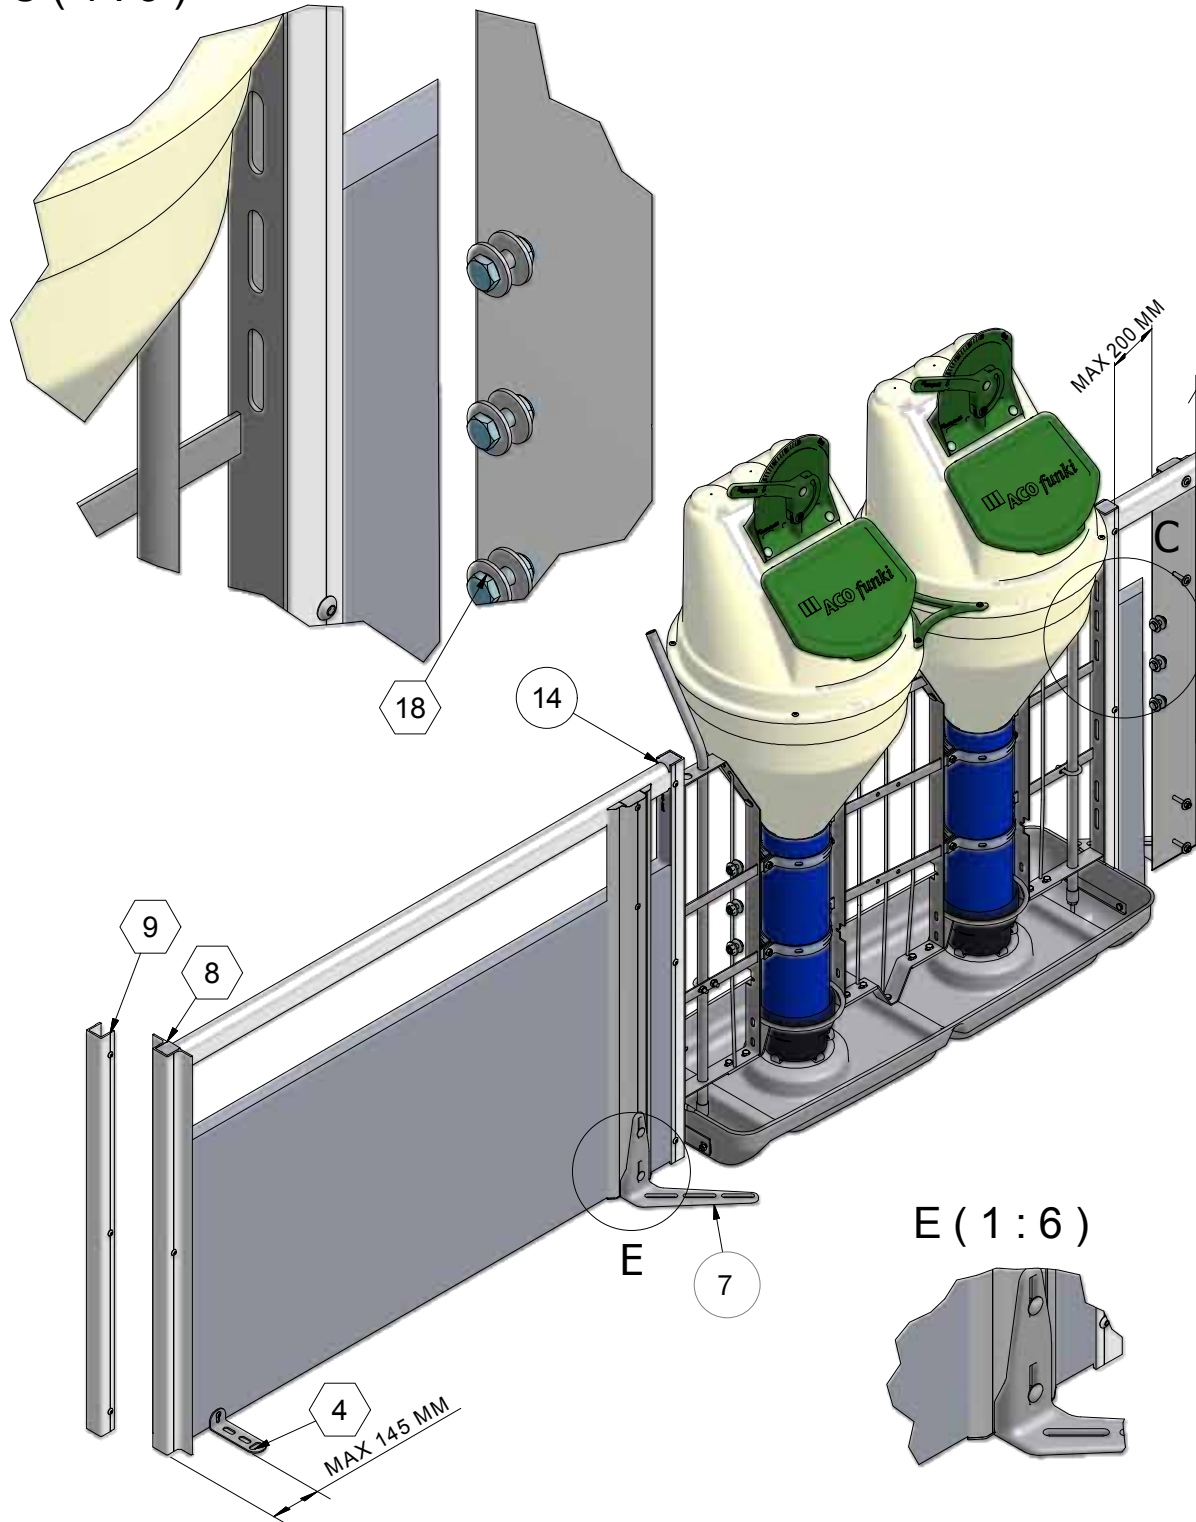

M-6174-12

ACO FUNKI

Item	QTY	Part Number	Beskrivelse
4	1	4900700	STØTTE FODPLADE
5	3	4100304	STOLPE PROFIL FOR FODPLADE
7	(3)	4150612/4150613	FODPLADE RUSTFRI
8	1*	4100658	HAT PROFIL 1005 MM
9	3+1*	4100657	U-PROFIL 1005 MM INKL. SAMLESKRUE
14	4	8500254	INDSATS FOR ENKEL 70X35 RØD
18	2	4900130	BOLTSÆT UPROFIL MOD AUTOMAT
19	1	30106	PLASTPLANKE 35X750 MM LÆNGDE 6 METER
20	1	9340350	PLANKE 35X70 OVAL, LBM, PRIS PR. METER