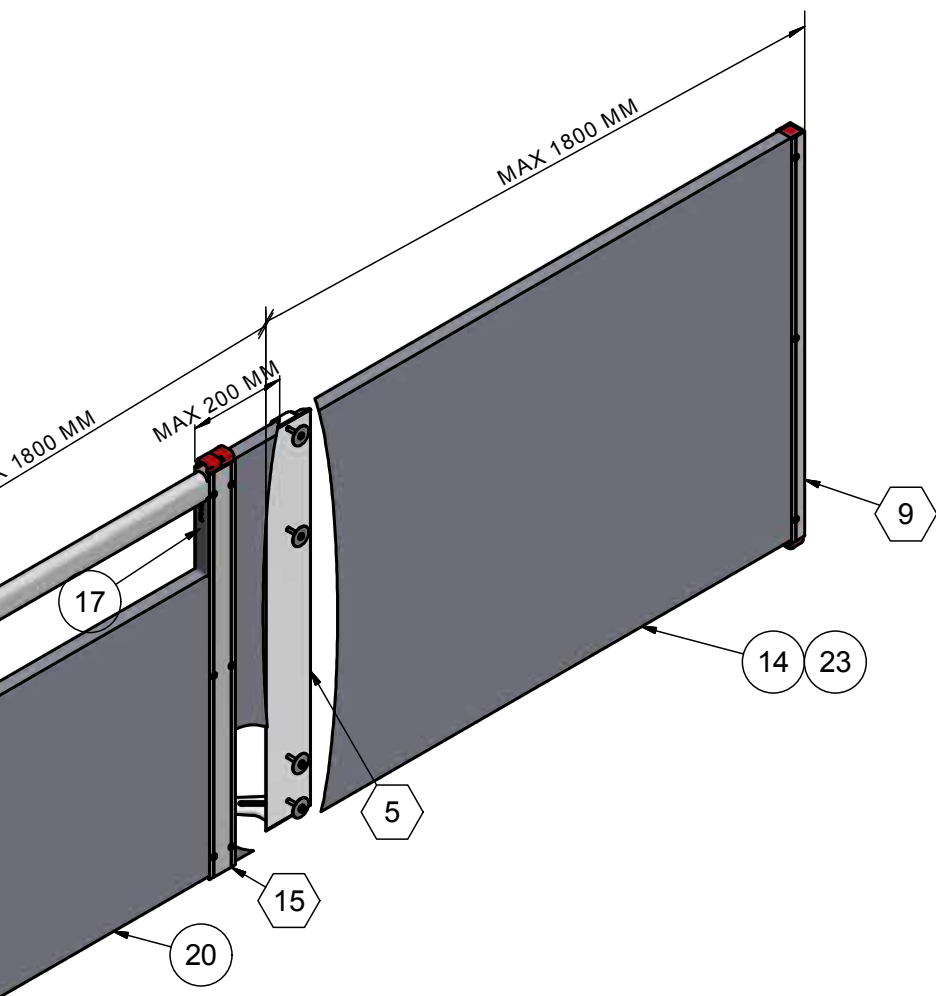

ACO FUNKI

Item	QTY	Part Number	Beskrivelse
5	2	4100304	STOLPE PROFIL FOR FODPLADE
7	(2)	4150612/4150613	FODPLADE RUSTFRI
9	2	4100657	U-PROFIL 1005 MM INKL. SAMLESKRUE
12	1*	4110873/874/875	RUSTFRIT KONTAKTGITTER H:1010L:1000 MED FODPLADE
13	1*	4100873/874/875	RUSTFRIT KONTAKTGITTER H:1000L:1000 MED SKRUE
14	1	30106	PLASTPLANKE 35X750 MM LÆNGDE 6 METER
15	1	4100500	H-PROFIL 1005 MM INKL. SAMLESKRUE
17	2	8500254	INDSATS FOR ENKEL 70X35 RØD
20	1	30106	PLASTPLANKE 35X750 MM LÆNGDE 6 METER
21	1	9340350	PLANKE 35X70 OVAL, LBM, PRIS PR. METER
23	2	4900130	BOLTSÆT UPROFIL MOD AUTOMAT
23	1	30100	PLASTPLANKE 35X250 MM LÆNGDE 6 METER