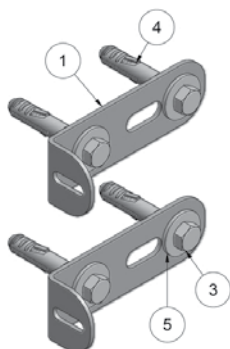

4900591 MONTAGE KIT TIL MONTAGEVÆG

Item	QTY	Part Number	Beskrivelse
1	2	4950955	GULV VINKEL 133X44X39 MM A2
3	4	34910070	FRANSK SKRUE M10X70 A2 DIN 571
4	4	39900001	DYBEL 12X60 MM
5	4	35900085	SKÆRMSKIVE Ø10X10,5/30/2,5 A2