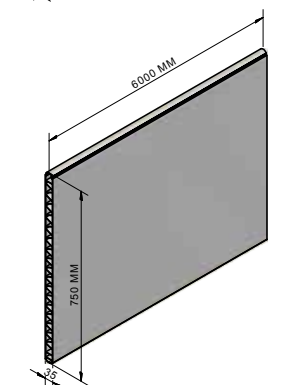

Part Number	Beskrivelse
30105	PLASTPLANKE 35X750 MM LBM PRIS PR. METER
30106*	PLASTPLANKE 35X750 MM LÆNGDE 6 METER

*Lager vare

M-6174-55