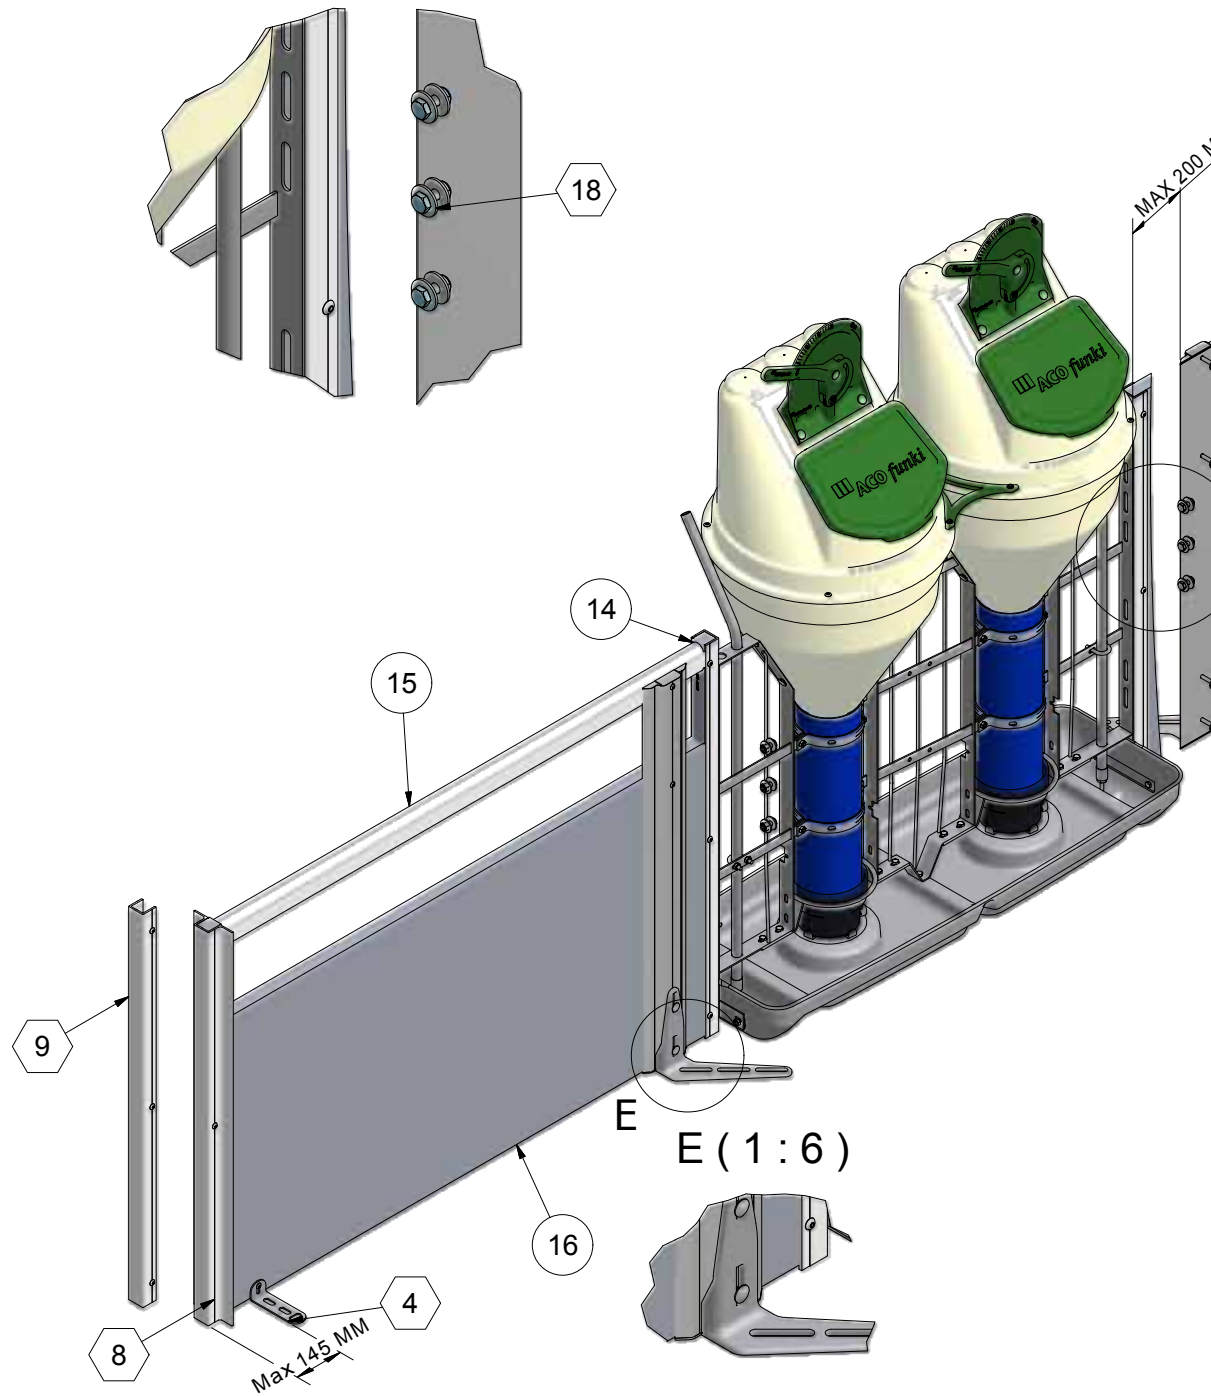

ACO FUNKI

FF 1000_06

C (1:5)

M-6174-16