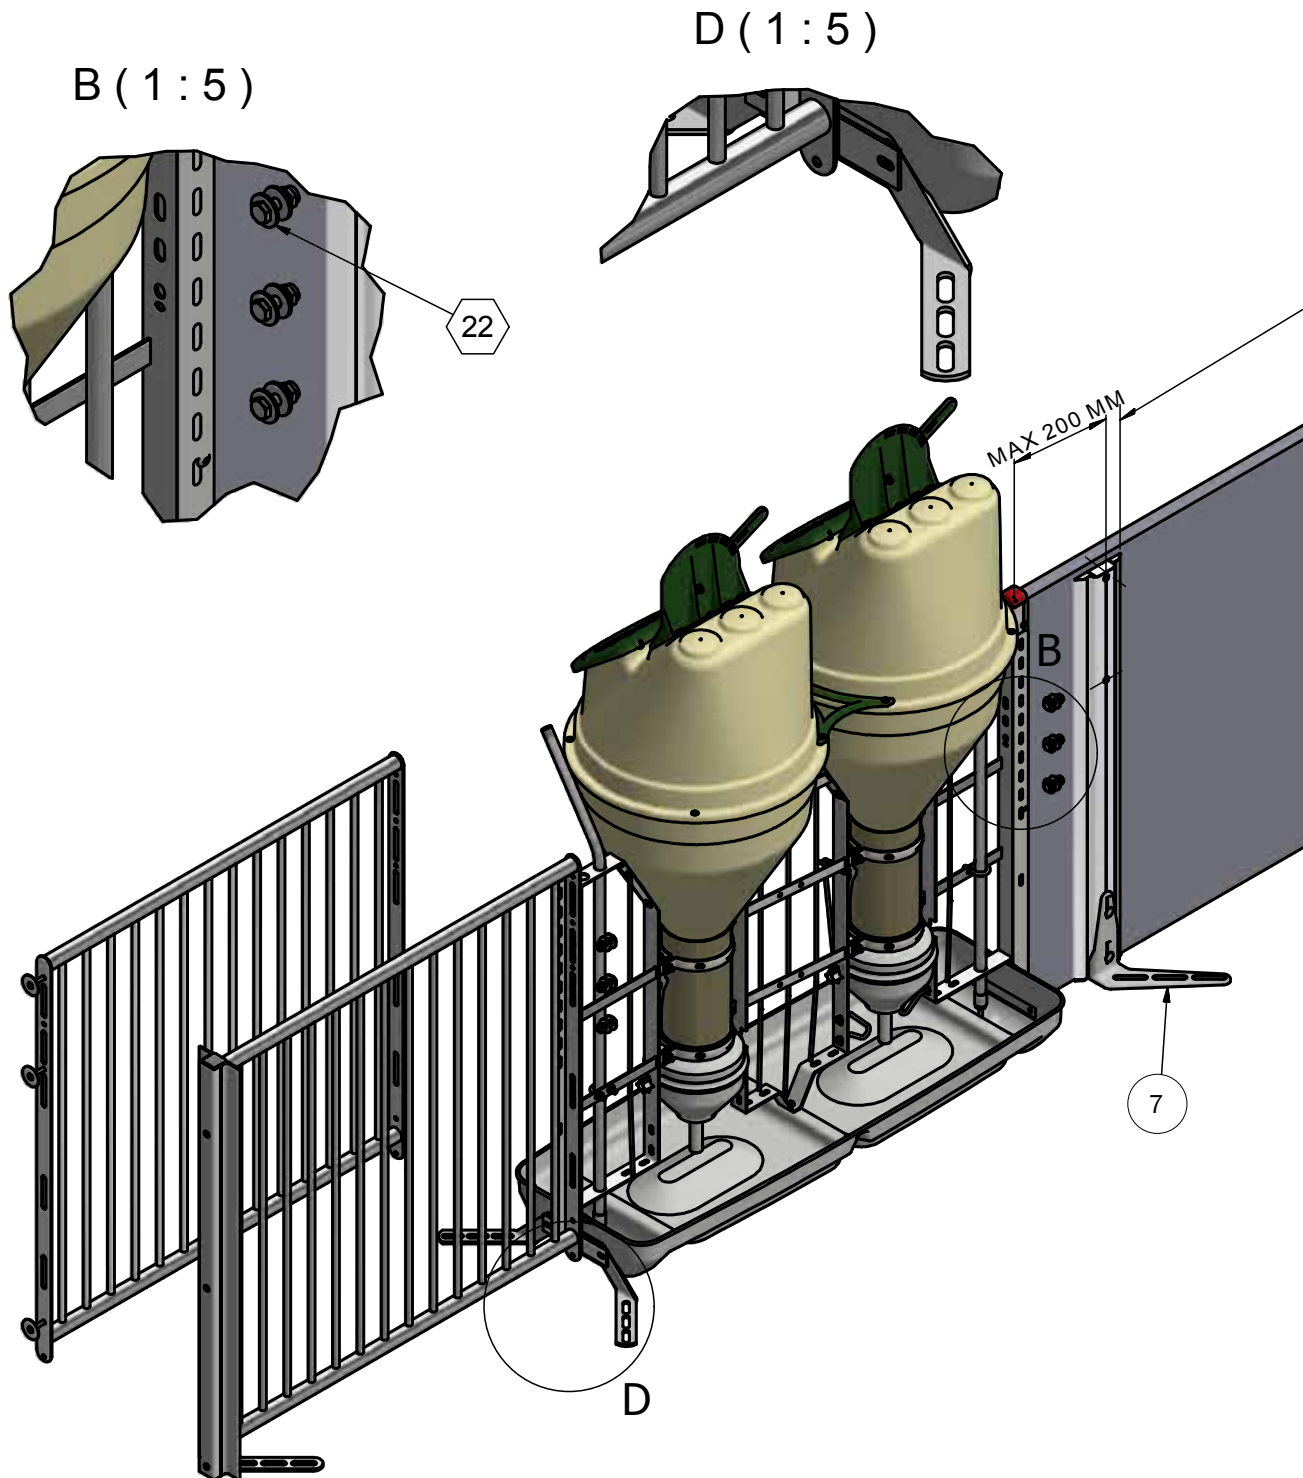

① Salgssæt se bagerst i montagevejledning.

M-6174-5

ACO FUNKI

FF 1000_01

M-6174-6

ACO FUNKI

Item	QTY	Part Number	Beskrivelse
7	(2)	4150612/ 4150613	FODPLADE RUSTFRI
⑨	3+1*	4100657	U-PROFIL 1005 MM INKL. SAMLESKRUE
20	1	30106	PLASTPLANKE 35X750 MM LÆNGDE 6 METER
②②	1	4900130	BOLTSÆT UPROFIL MOD AUTOMAT
③④	2	3100063	STOLPEPROFILE FOR FODPLADE
③⑦	1*	4100658	HAT PROFIL 1005 MM
③⑧	1	4900700	STØTTE FODPLADE
39	1	30100	PLASTPLANKE 35X250 MM LÆNGDE 6 METER