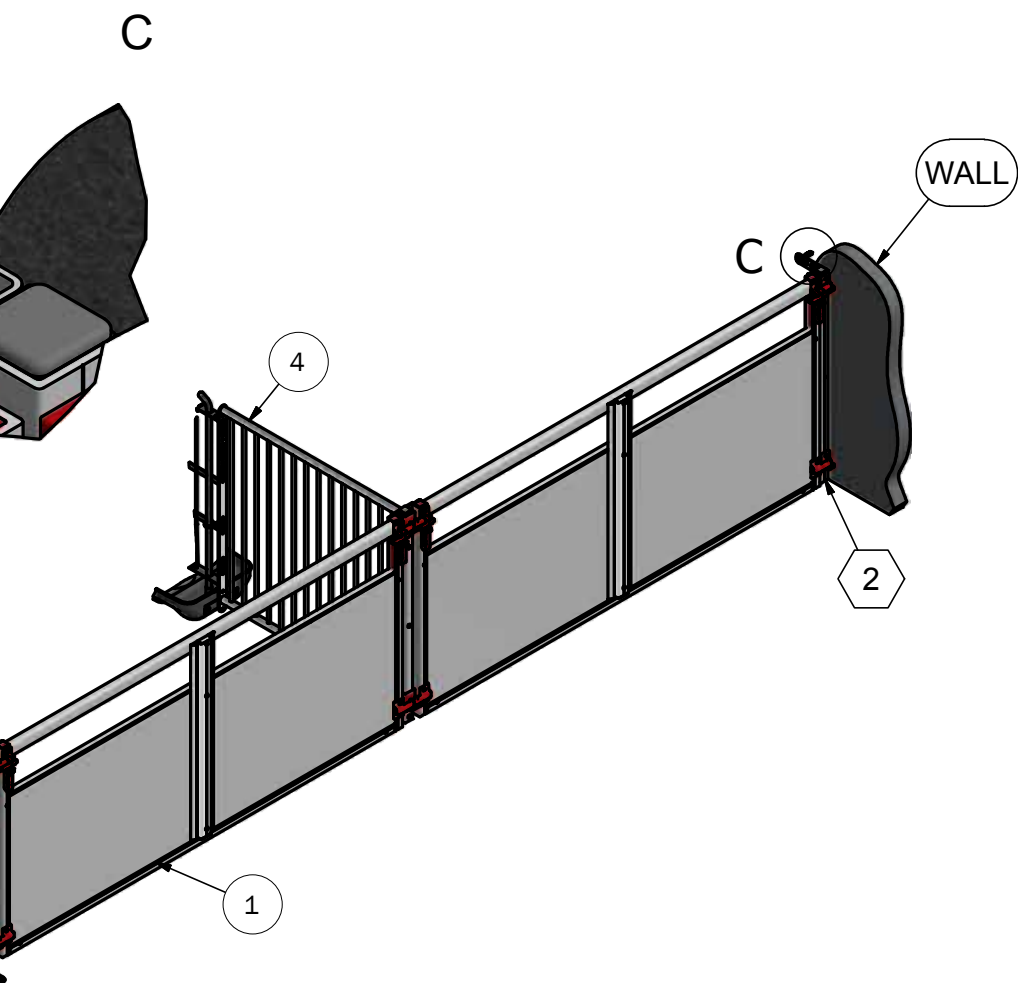

Item	QTY	Part Number	Beskrivelse
1	4	4110171/172/173/174	LÅGE VARIABEL 500-2500 MM
②	1	4100659	MONTAGEVÆG VENSTRE OG HØJRE
③	1	4100042/041/043/044	FORSTYKKE 500-6000 MM
4	1	FF 1000_01*	GITTER MED U-PROFIL LUKKET
5	1	FF 1000_07*	SKILLERUM OVER KRYBBE ÅBNET
6	1	FF 1000_12*	SKILLERUM MED HATPROFIL ÅBNET
7	1	FF 1000_10*	SKILLERUM MED HATPROFIL LUKKET
⑧	1	4900591	MONTAGE KIT TIL MONTAGEVÆG
⑩	1	4900129	BOLTSÆT TIL VASKEVÆG OG FORSTYKKE
⑬	2	4900800	HÆNGER TIL FORSTYKKE PVC
⑭	3	4900801	HÆNGER TIL HAT PROFIL