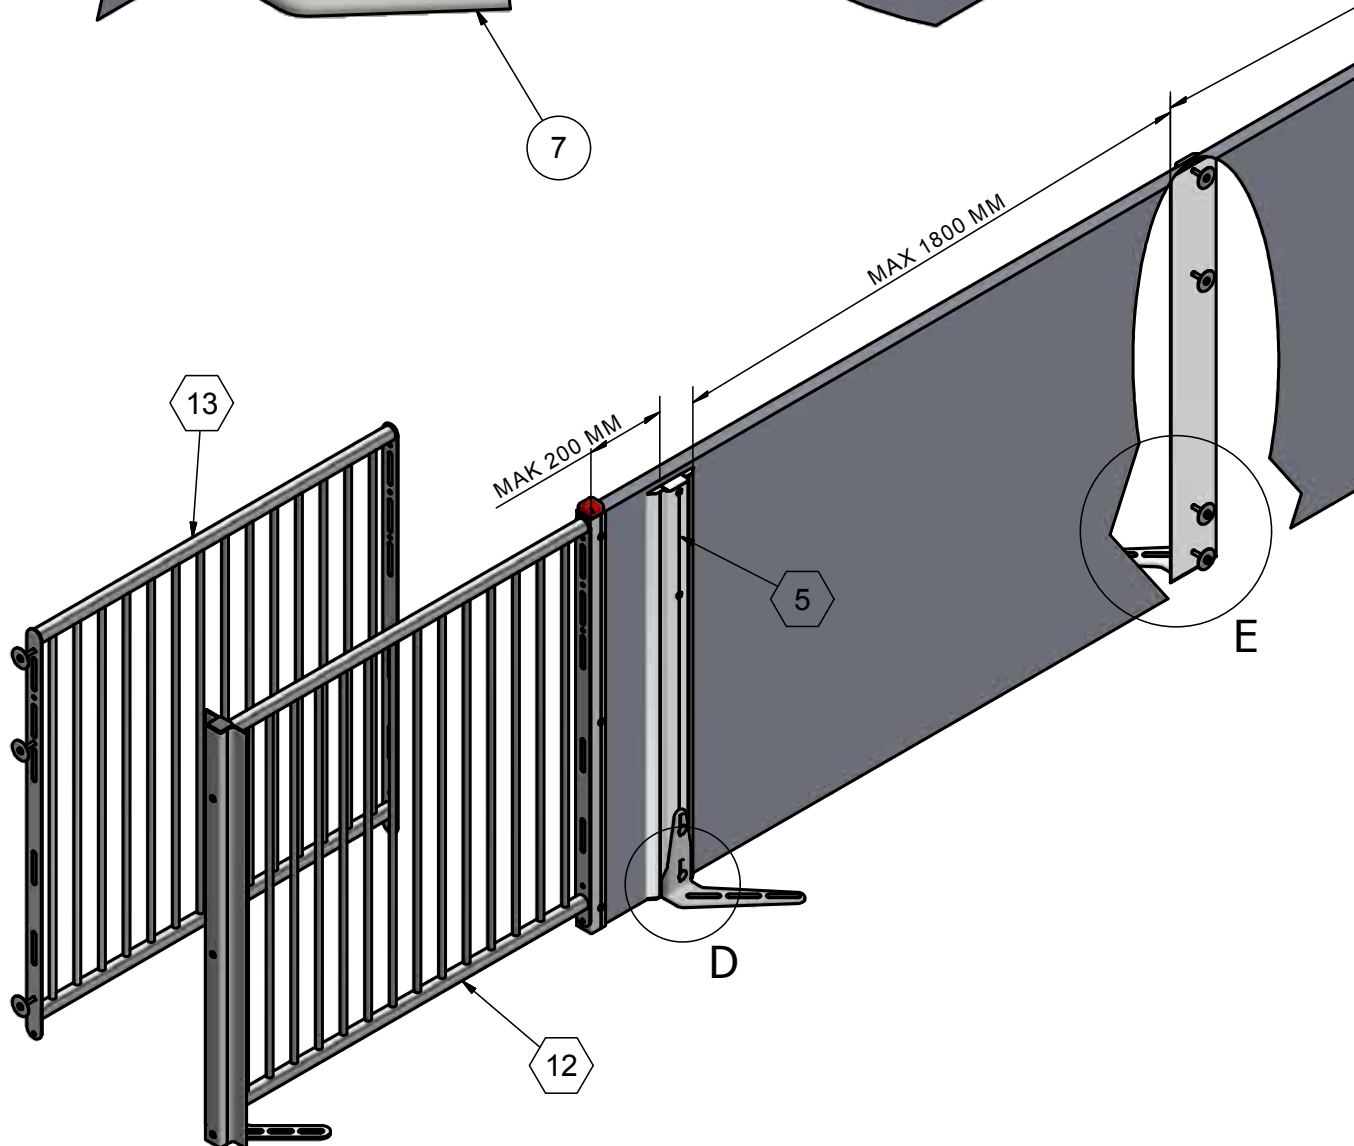

ACO FUNKI

FF 1000_09

D (1:3)

7

E (1:5)

M-6174-22