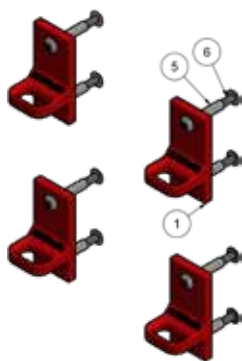

Item	QTY	Part Number	Beskrivelse
1	3	39206037	SAMLEMUFFE M6X37 RUSTFRI
2	3	39106030	SAMLESKRUE M6X30 RUSTFRI
3	6	35600058	SKÆRMSKIVE Ø8X8,4/24/2 A2 DIN9021
4	3	20037	MASTER CLAMP SKIVE Ø10, 5/Ø45 1,5 A2

4900130 BOLTSÆT UPROFIL MOD AUTOMAT

Item	QTY	Part Number	Beskrivelse
1	3	30310025	SÆTSKRUE M10X25 A2 DIN 933
2	6	35900085	SKÆRMSKIVE Ø10X10,5/30/2,5 A2
3	3	33900029	LÅSEMØTRIK M10 A2 VOKSBEH.

4900700 STØTTE FODPLADE

Item	QTY	Part Number	Beskrivelse
1	2	4950955	GULV VINKEL 133X44X39 MM A2
3	1	39106020	SAMLESKRUE M6X20 RUSTFRI
4	1	39206037	SAMLEMUFFE M6X37 RUSTFRI

4900508 STABILISATOR KIT

Item	QTY	Part Number	Beskrivelse
1	1	4950508	RF STABILISATOR FOR PLANKE OVER KRYBBE
2	2	39206037	SAMLEMUFFE M6X37 RUSTFRI
3	2	39106040	SAMLESKRUE M6X40 RUSTFRI
4	2	20037	MASTER CLAMP SKIVE Ø10, 5/Ø45 1,5 A2

Salgssæt

4900800 HÆNGER TIL FORSTYKKE PVC

Item	QTY	Part Number	Beskrivelse
1	4	8500275	HÆNGER TIL FORSTYKKE PLAST
5	8	39206037	SAMLEMUFFE M6X37 RUSTFRI
6	8	39106030	SAMLESKRUE M6X30 RUSTFRI

4900801 HÆNGER TIL HAT PROFIL