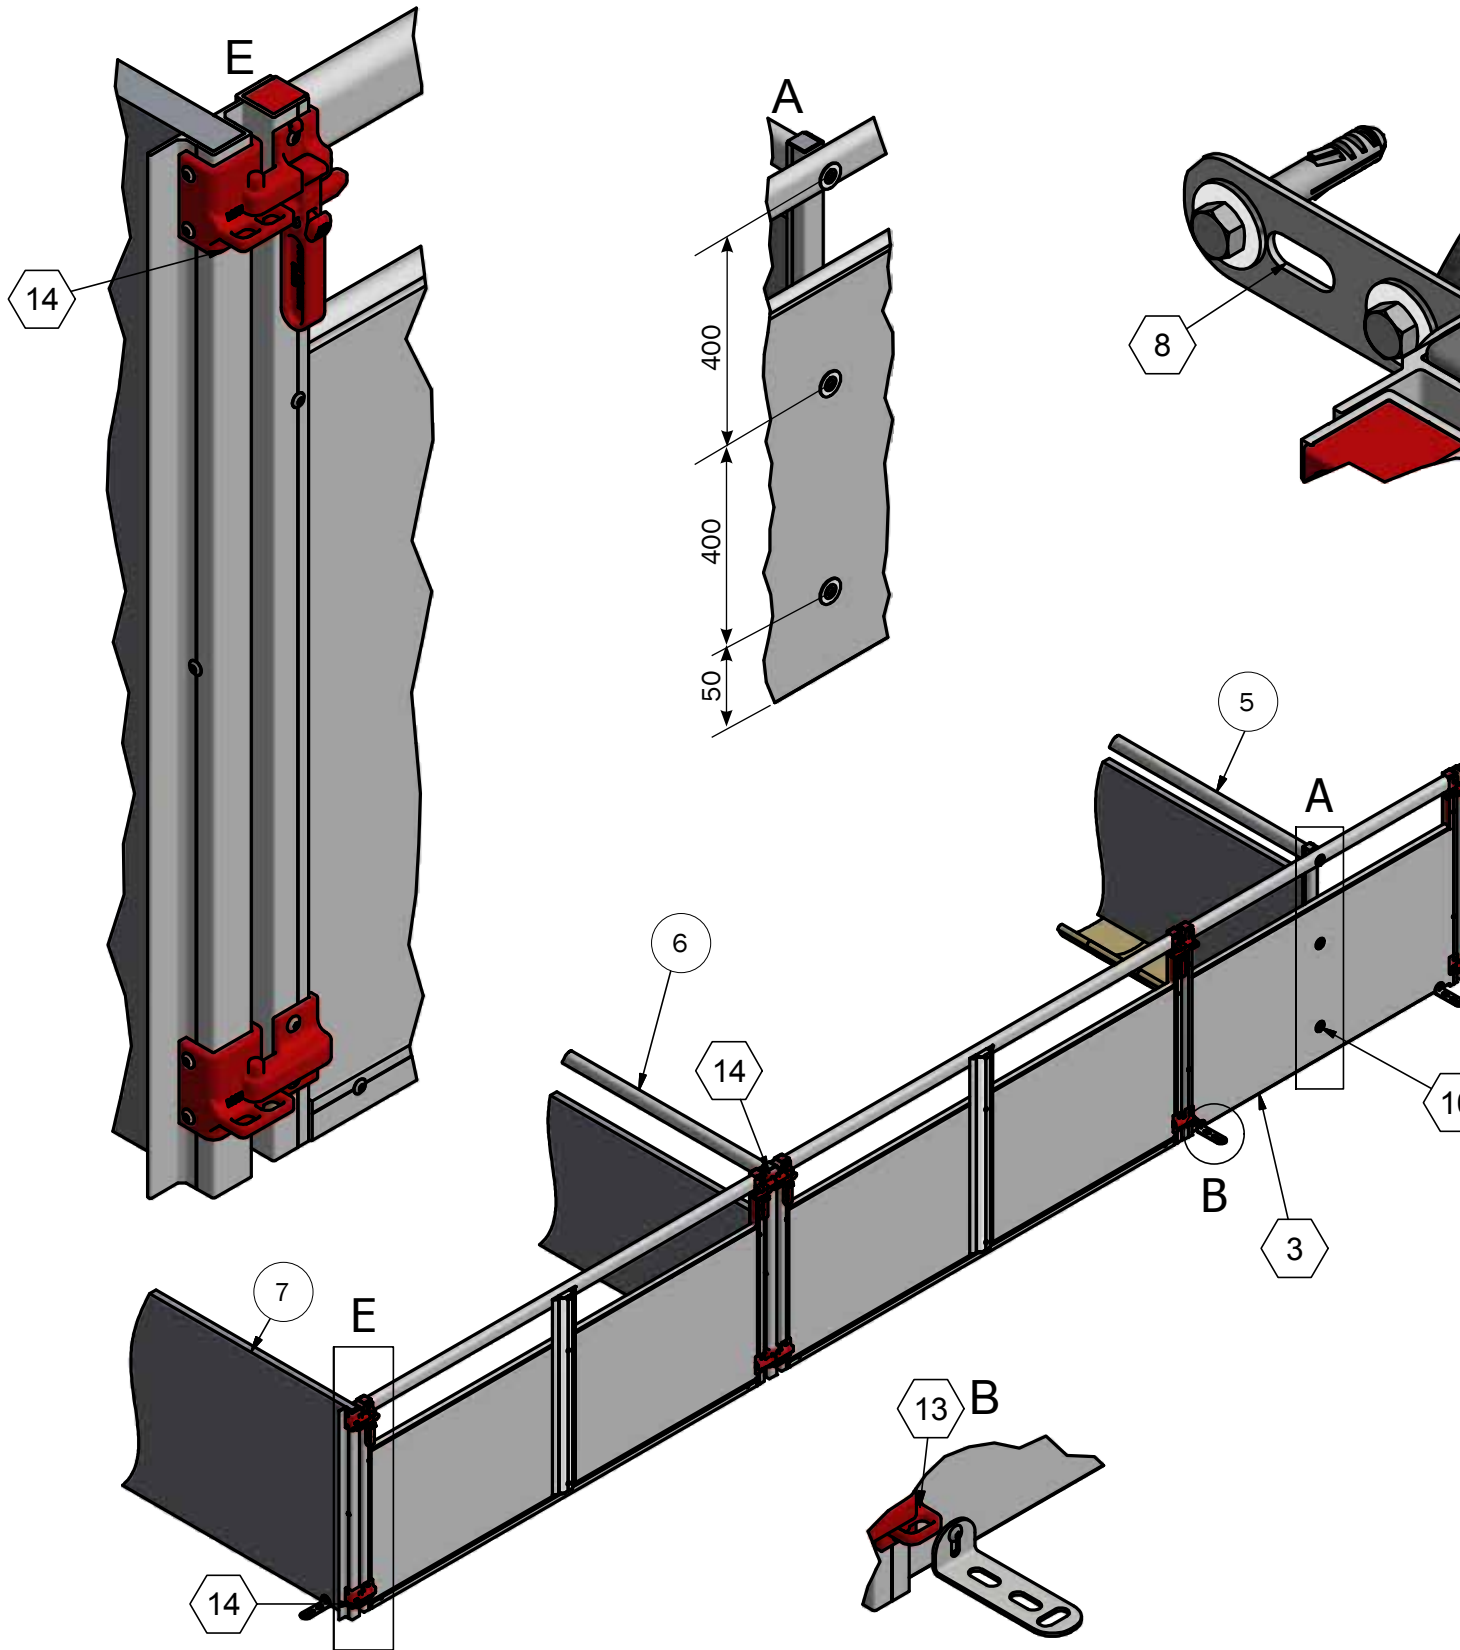

ACO FUNKI

FF 1000_22

M-6174-38