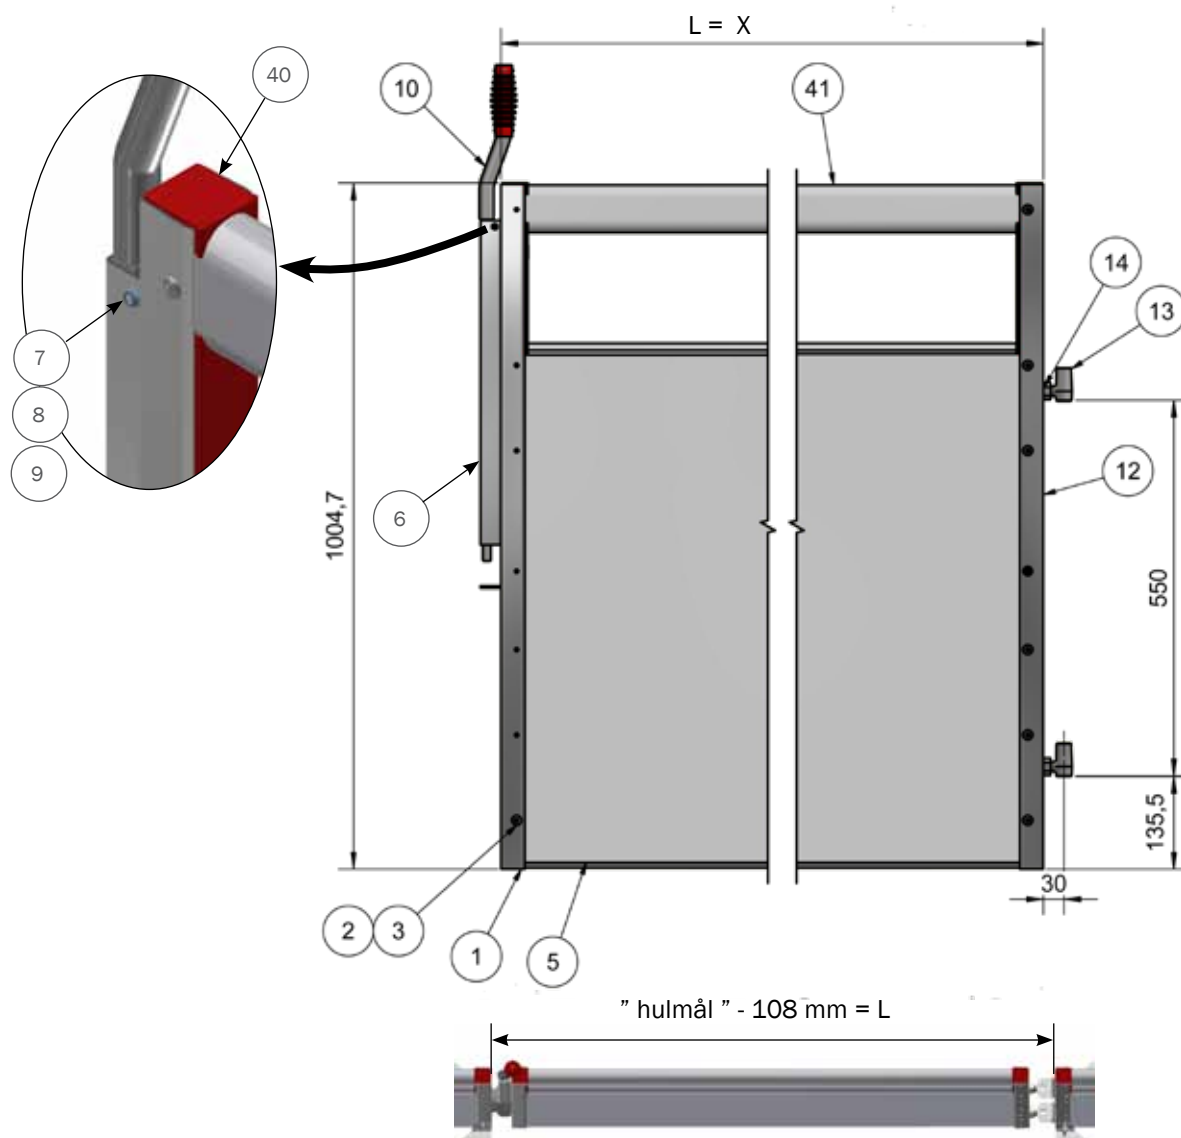

ACO FUNKI

Låge H100 planke/1 oval rør med pløk

4210631/32/33 LÅGE H100 PLANKE/1 OVAL RØR MED PLØK, 300-1400 MM

Item	QTY	Part Number	Beskrivelse
1	2	30013	PLASTPROP BUND TIL 50 CM/75 CM PLANKE
2	14	39106020	SAMLESKRUE M6X20 RUSTFRI TORX30
3	14	39206037	SAMLEMUFFE M6X37 RUSTFRI TORX30
5	1	30105	PLASTPLANKE 35X750 MM LBM PRIS PR. METER L - 9 MM
6	1	4250551	USTOLPE FOR LÅGE H100 MED PLØK
7	1	9929004	TRYKFJEDER 1,6X12X115 MM
8	1	33905000	LÅSEMØTRIK M5 A2 DIN 985
9	1	30305025	SÆTSKRUE M5X25 A2 DIN 933
10	1	4105183	PLØK TIL LÅGE INKL. HÅNDTAG
12	1	4150552	UPROFIL H100 MED MØTRIK TIL LÅGE
13	2	29705HG	INN-O-FLEX PINDBOLT KOMPLET
14	2	68598	14 MØTRIK DIN 934 RFRI
40	2	8500254	INDSATS FOR ENKEL 70X35 RØD
41	1	9340350	PLANKE 35X70 OVAL, LBM, PRIS PR. METER L - 9 MM

M-6174-42

ACO
FUNKI