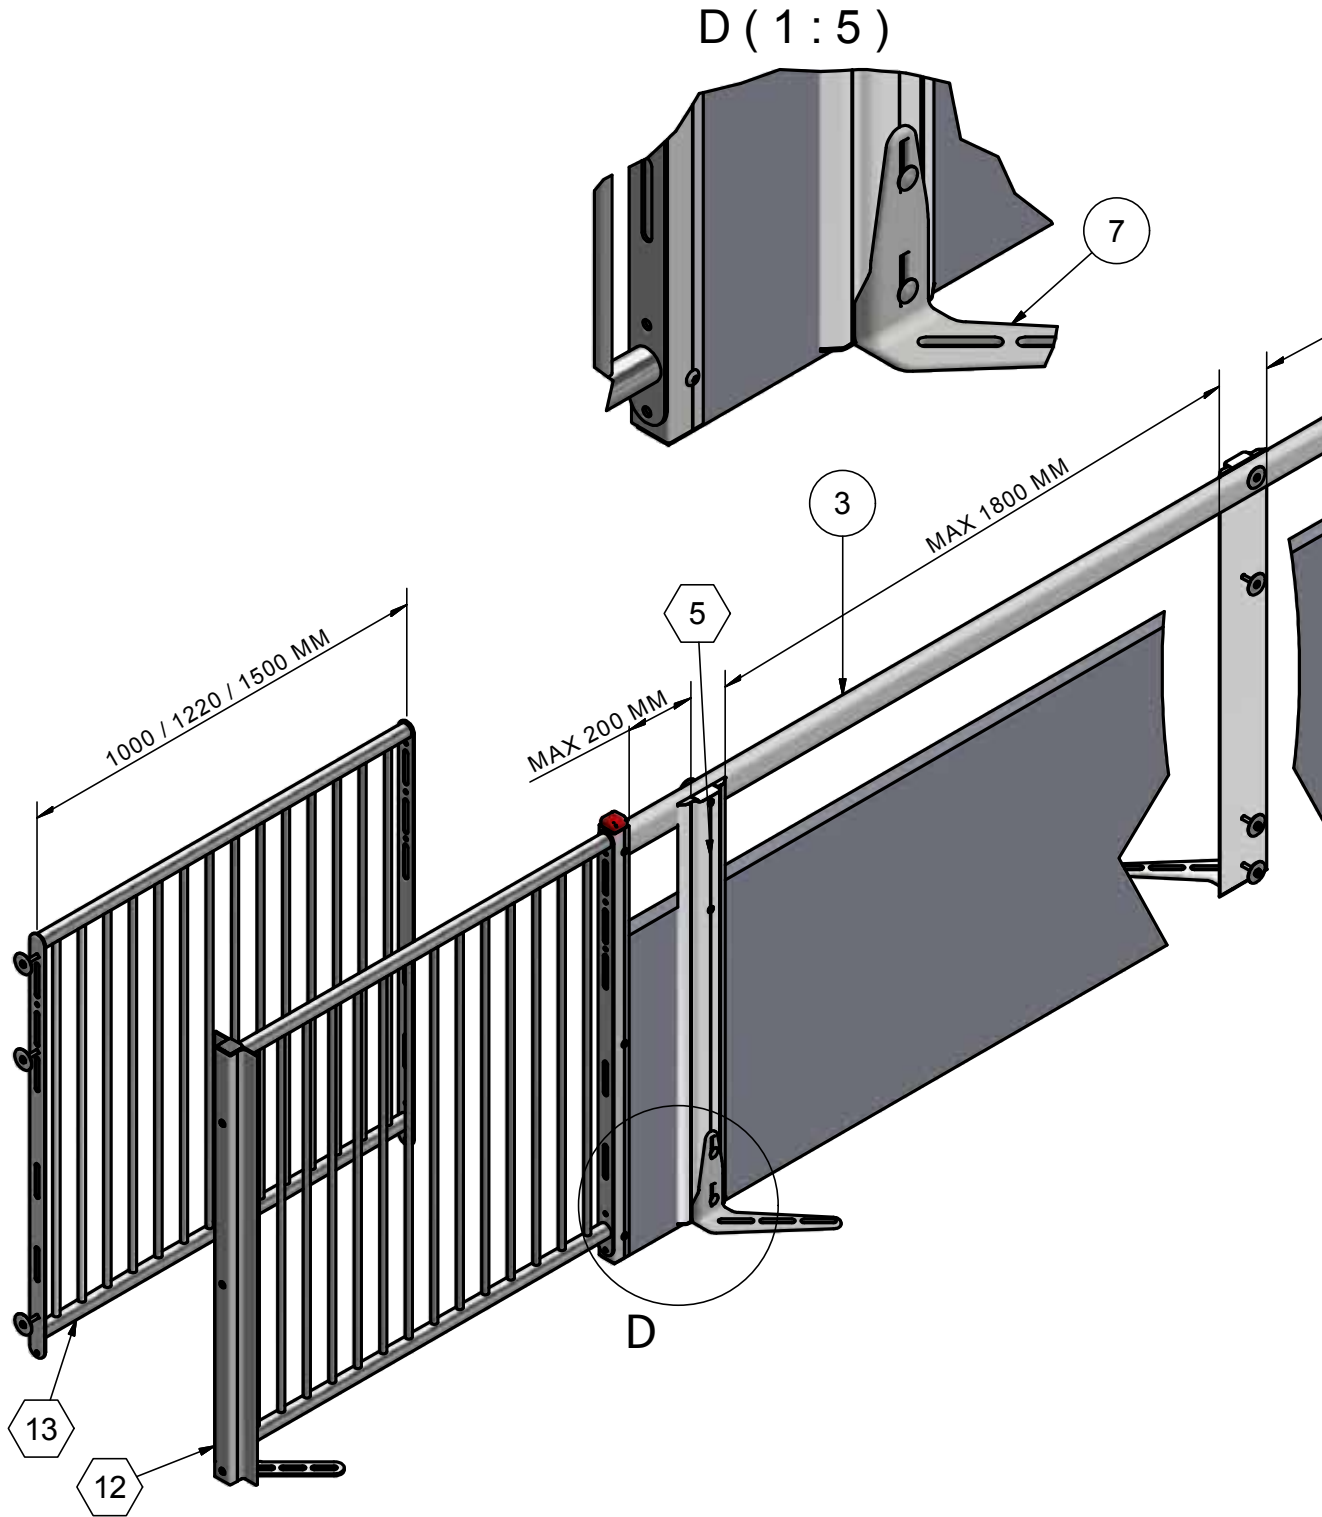

ACO FUNKI

FF 1000_11

M-6174-26