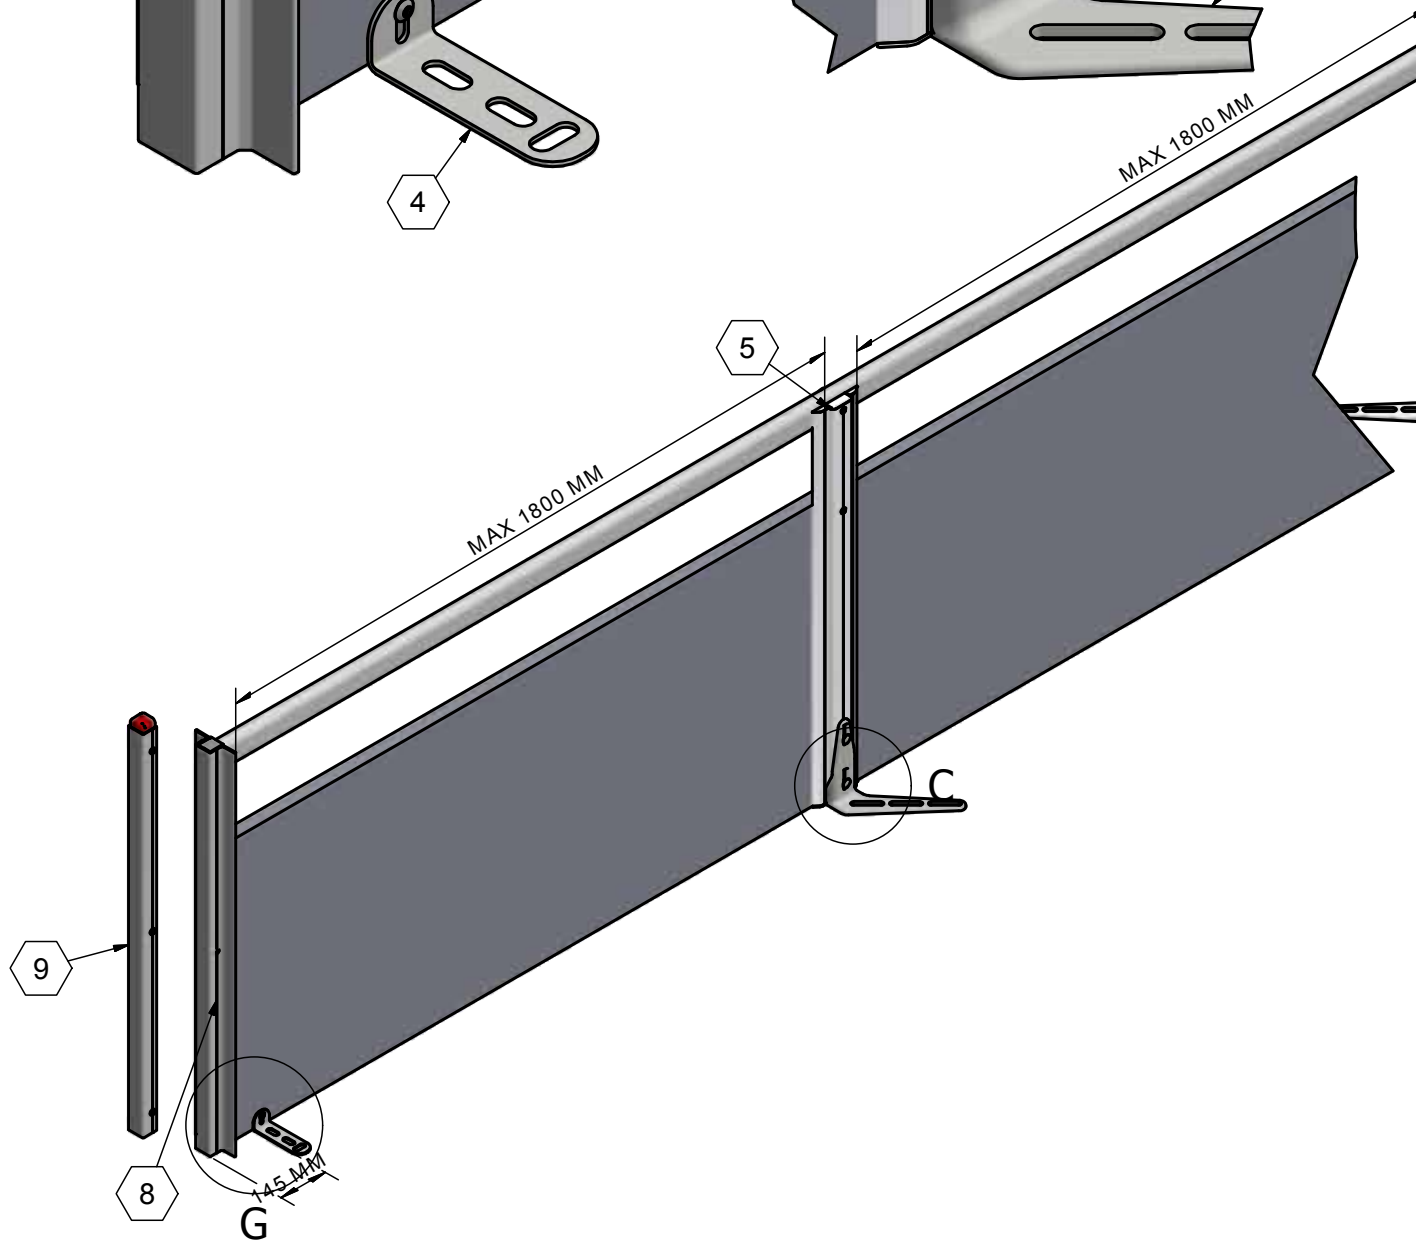

C (1:3)

M-6174-28

ACO FUNKI

Item	QTY	Part Number	Beskrivelse
1	1	30106	PLASTPLANKE 35X750 MM LÆNGDE 6 METER
2	2	8500254	INDSATS FOR ENKEL 70X35 RØD
3	1	9340350	PLANKE 35X70 OVAL, LBM, PRIS PR. METER
④	1	4900700	STØTTE FODPLADE
⑤	2	4100304	STOLPE PROFIL FOR FODPLADE
7	(2)	4150612/4150613	FODPLADE RUSTFRI
⑧	1*	4100658	HAT PROFIL 1005 MM
⑨	1+1*	4100657	U-PROFIL 1005 MM INKL. SAMLESKRUE