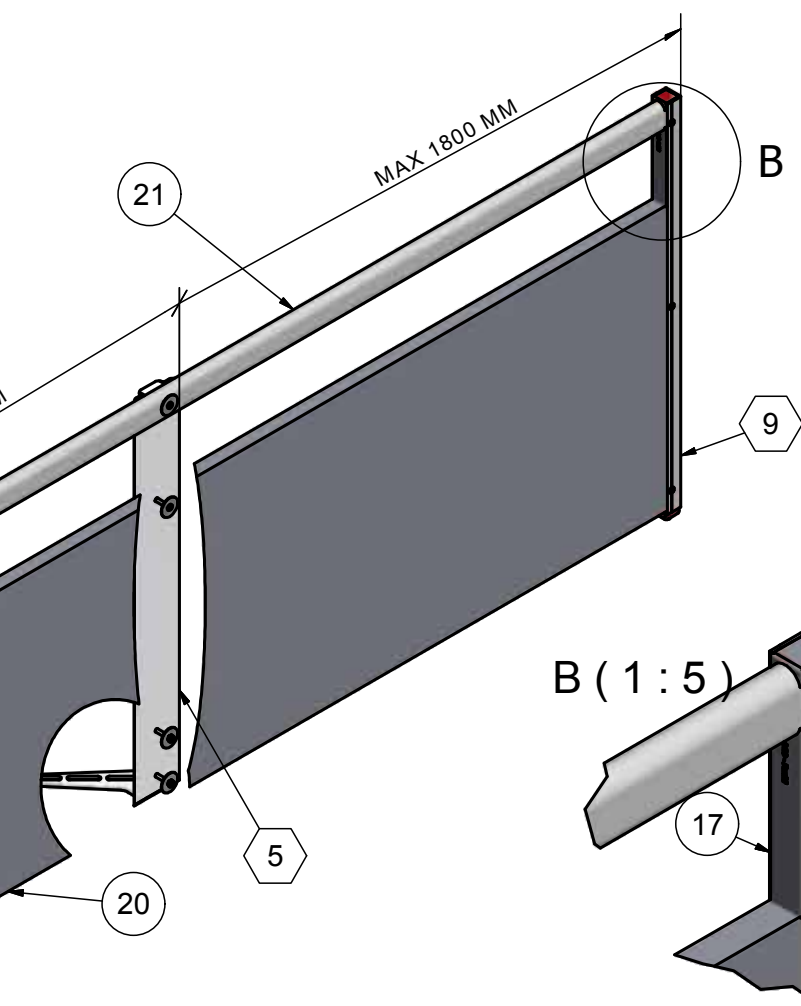

ACO FUNKI

Item	QTY	Part Number	Beskrivelse
5	2	4100304	STOLPE PROFIL FOR FODPLADE
7	(2)	4150612/4150613	FODPLADE RUSTFRI
9	2	4100657	U-PROFIL 1005 MM INKL. SAMLESKRUE
12	1*	4110873/874/875	RUSTFRIT KONTAKTGITTER H:1010L:1000 MED FODPLADE
13	1*	4100873/874/875	RUSTFRIT KONTAKTGITTER H:1000L:1000 MED SKRUER
17	2	8500254	INDSATS FOR ENKEL 70X35 RØD
20	1	30106	PLASTPLANKE 35X750 MM LÆNGDE 6 METER
21	1	9340350	PLANKE 35X70 OVAL, LBM, PRIS PR. METER
22	2	4900130	BOLTSÆT UPROFIL MOD AUTOMAT

5 Salgssæt se bagerst i montagevejledning.

() Fåes i rustfri og som højre eller venstre.

* Afhængig af front.

M-6174-11

ACO
FUNKI