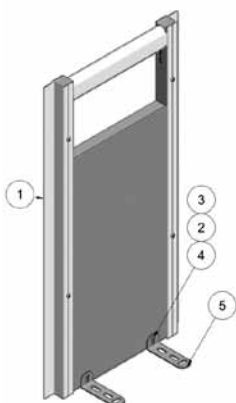

4100041/042/043/044 FORSTYKKE

Item	QTY	Part Number	Beskrivelse
1	1	4110041	FORSTYKKE 500-1200 MM
		4110042	FORSTYKKE 1200-2000 MM
		4110043	FORSTYKKE 2000-3000 MM
		4110044	FORSTYKKE 3000-6000 MM
2	2	35600058	SKÆRMSKIVE Ø8X8,4/24/2 A2
3	2	39106020	SAMLESKRUE M6X20 RUSTFRI
4	2	39206037	SAMLEMUFFE M6X37 RUSTFRI
5	2	4950955	GULV VINKEL 133X44X39 MM A2