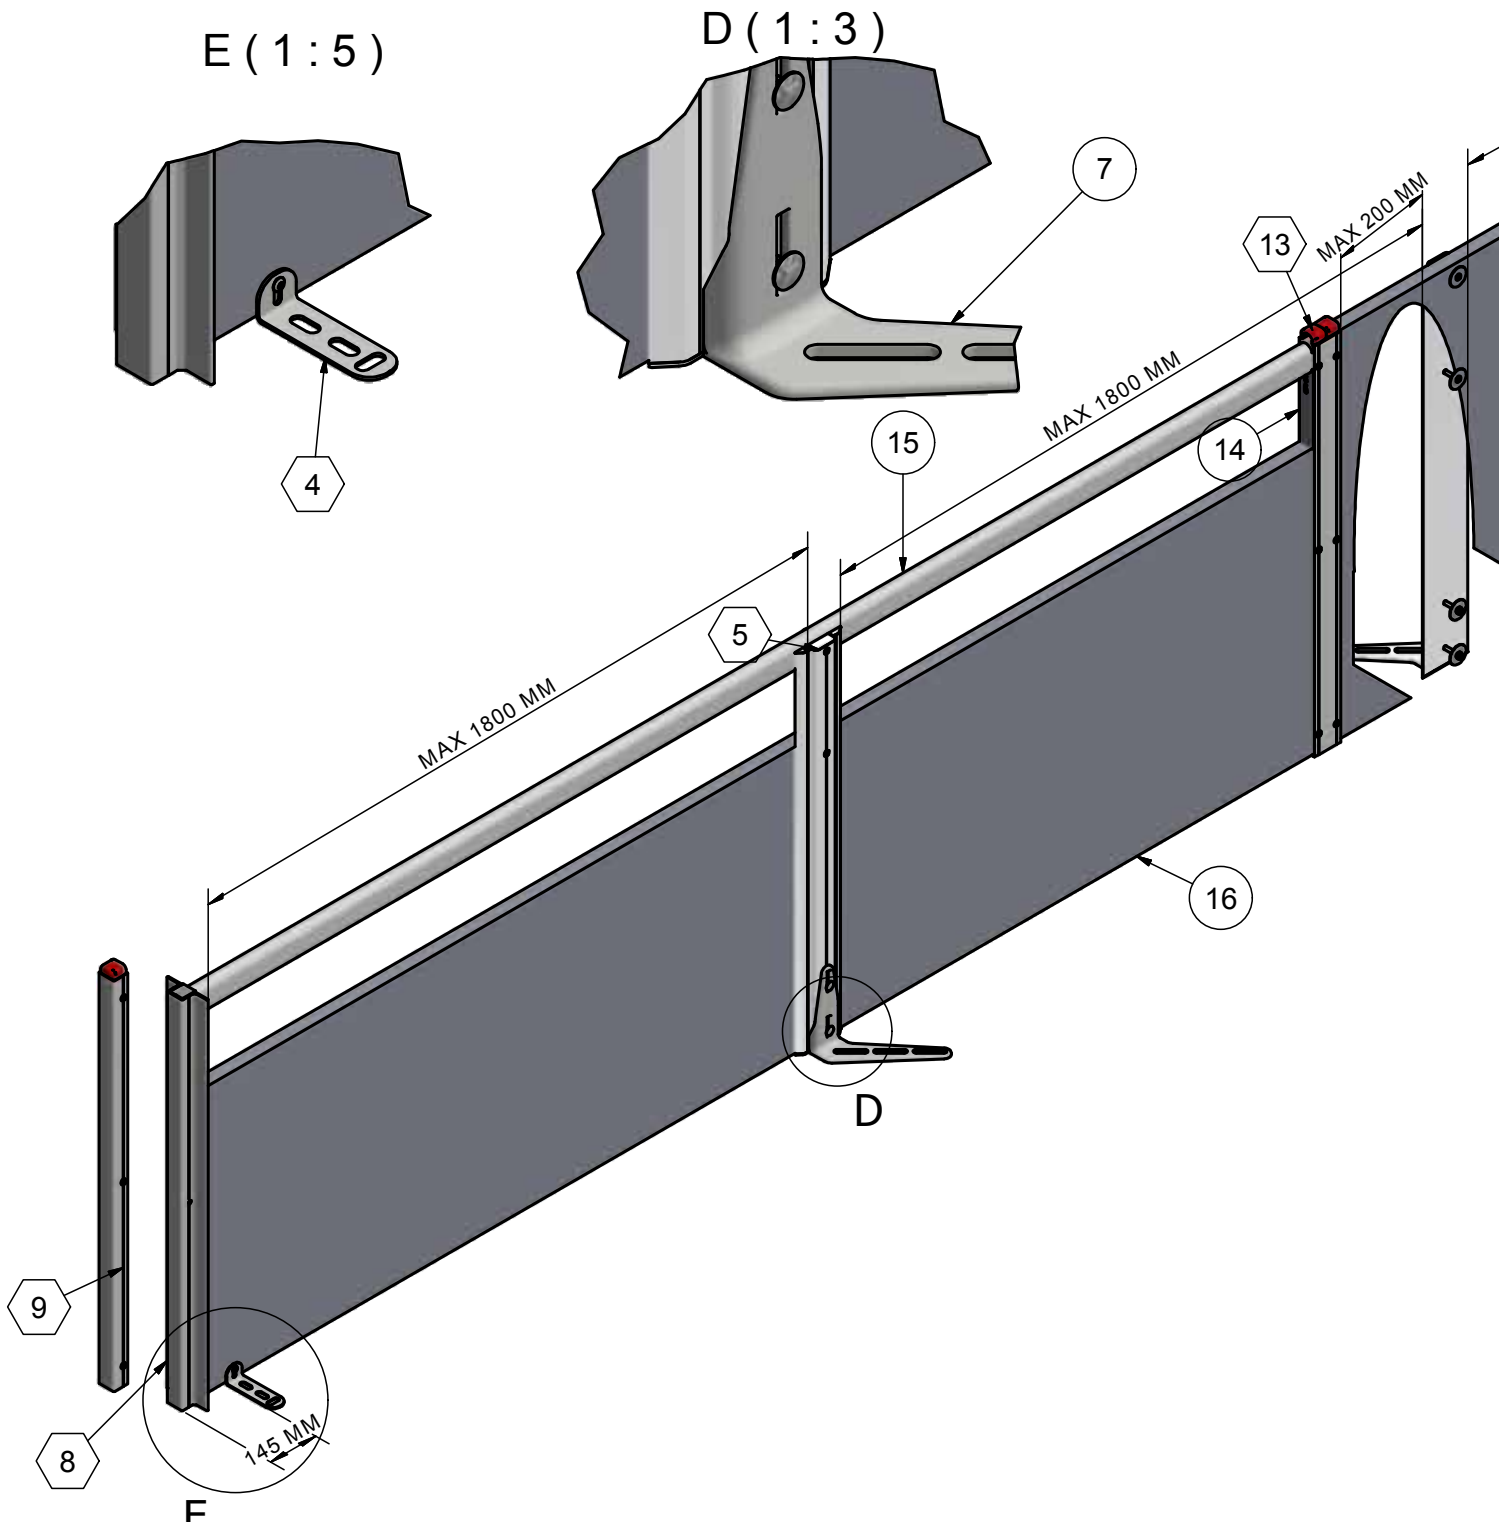

ACO FUNKI

FF 1000_14

M-6174-32