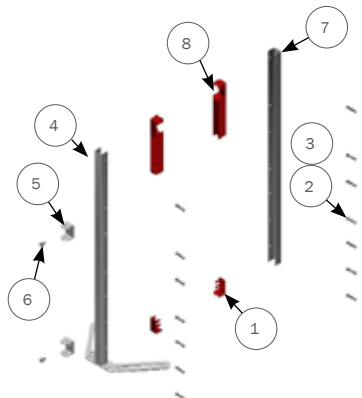

4210624U SÆT TIL FORSTYKKE H100 PLANKE/OVAL RØR HÆNGER STOLPE/UPROFIL TIL PLØK

Item	QTY	Part Number	Beskrivelse
1	2	30013	PLASTPROP BUND TIL 50 CM/75 CM PLANKE
2	14	39106020	SAMLESKRUE M6X20 RUSTFRI TORX30
3	14	39206037	SAMLEMUFFE M6X37 RUSTFRI TORX30
4	1	4150554	STOLPE H100 MED MØTRIK TIL HÆNGER
5	2	8450598	HÆNGER BESLAG RF
6	2	30310016	SÆTSKRUE M10X16 A2 DIN 933
7	1	8450632	U-PROFIL H100 TIL OVAL RØR
8	2	8500254	INDSATS FOR ENKEL 70X35 RØD

M-6174-46