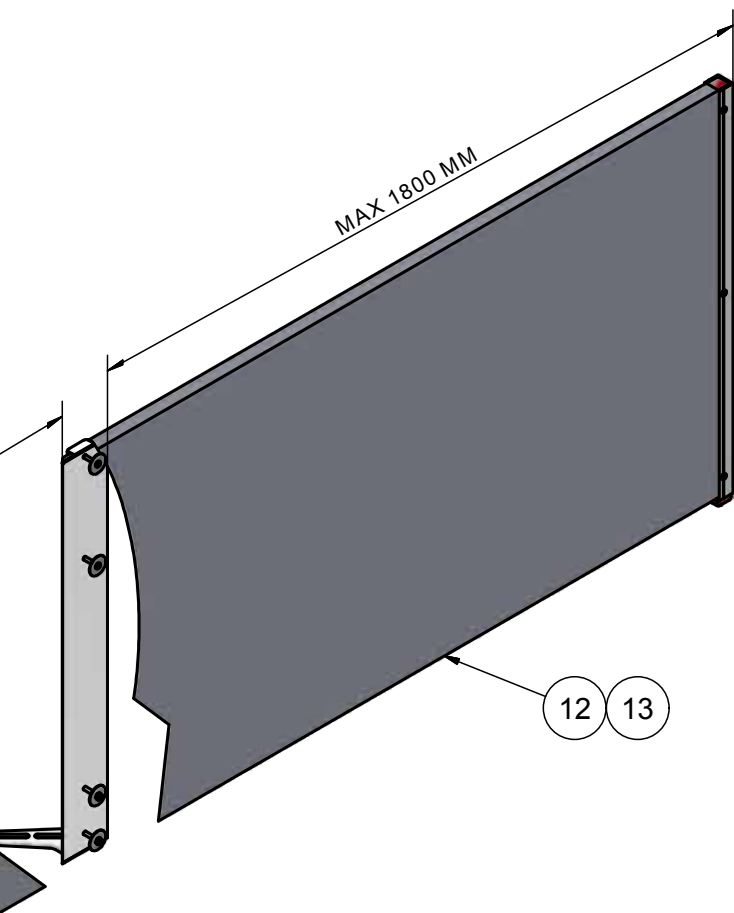

F (1:5)

M-6174-24

ACO FUNKI

Item	QTY	Part Number	Beskrivelse
④	1	4900700	STØTTE FODPLADE
⑤	2	4100304	STOLPE PROFIL FOR FODPLADE
7	(2)	4150612/4150613	FODPLADE RUSTFRI
⑧	1*	4100658	HAT PROFIL 1005 MM
⑨	1+1*	4100657	U-PROFIL 1005 MM INKL. SAMLESKRUE
12	1	30106	PLASTPLANKE 35X750 MM LÆNGDE 6 METER
13	1	30100	PLASTPLANKE 35X250 MM LÆNGDE 6 METER