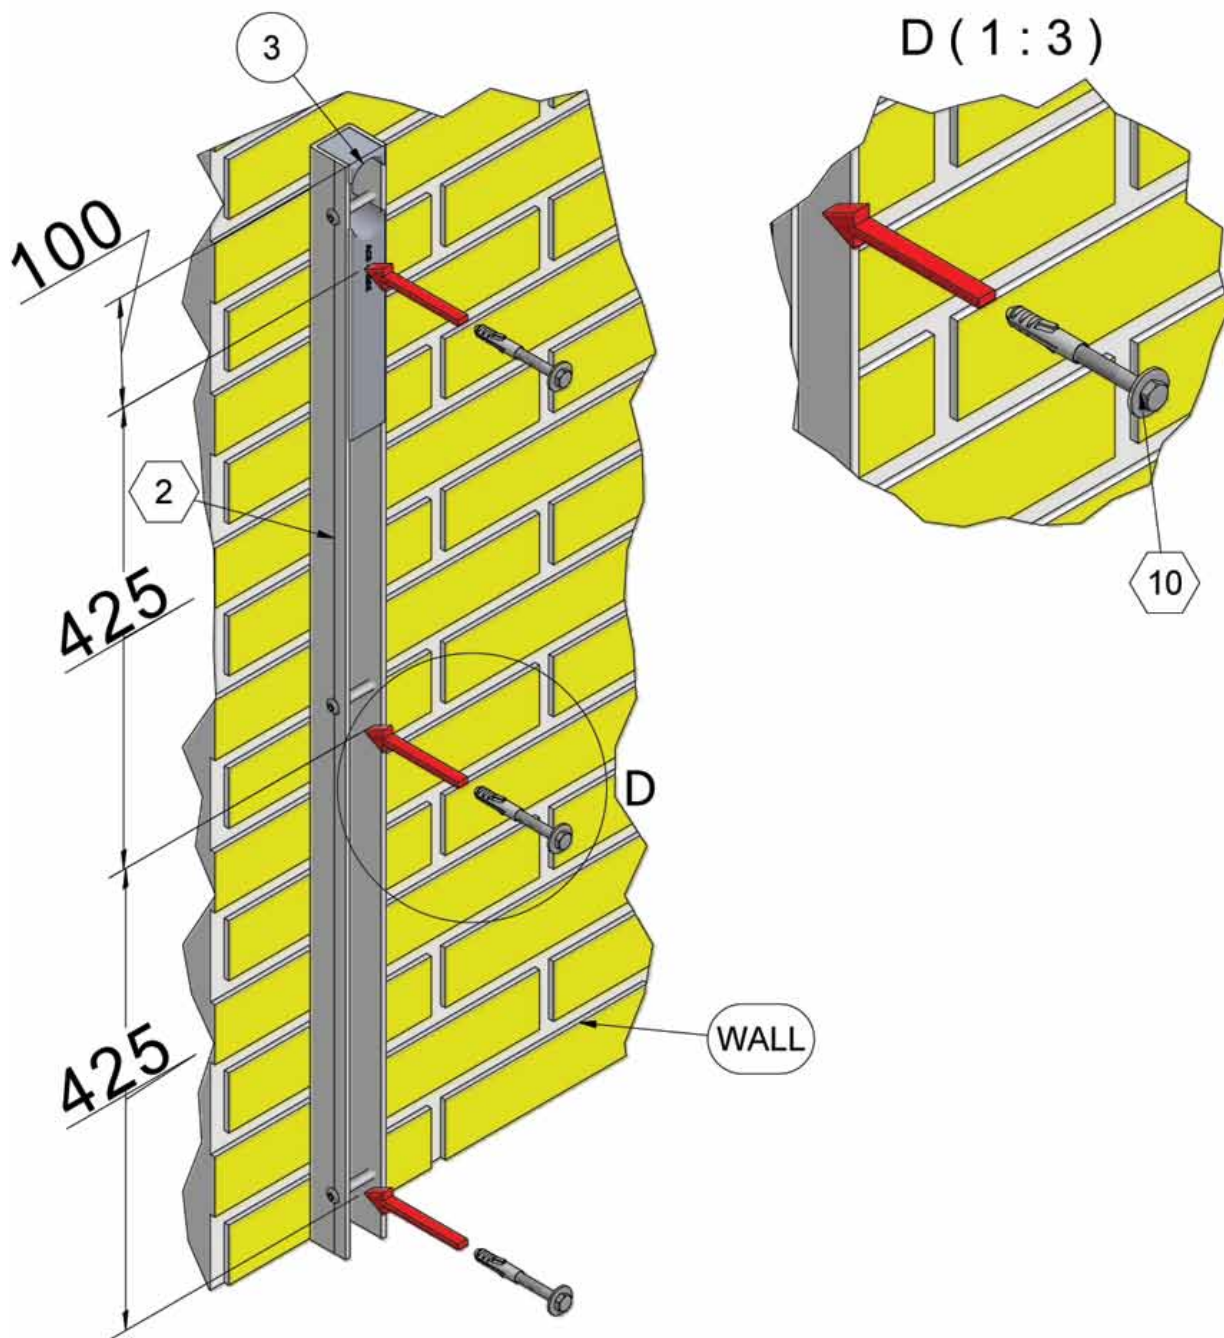

ACO FUNKI

Item	QTY	Part Number	Beskrivelse
①	2	30106	PLASTPLANKE 35X750 MM LÆNGDE 6 METER
2	4	4100657	U-PROFIL 1005 MM INKL. SAMLESKRUE
④	4	4900129	BOLTSÆT TIL VASKEVÆG OG FORSTYKKE
⑥	1	4100500	H-PROFIL 1005 MM INKL. SAMLESKRUE
⑧	1	4100657	U-PROFIL 1005 MM INKL. SAMLESKRUE
⑩	1	4900128	BOLTSÆT TIL MONTAGEVÆG
⑪	2	30100	PLASTPLANKE 35X250 MM LÆNGDE 6 METER

① Salgssæt se bagerst i montagevejledning.

M-6174-5