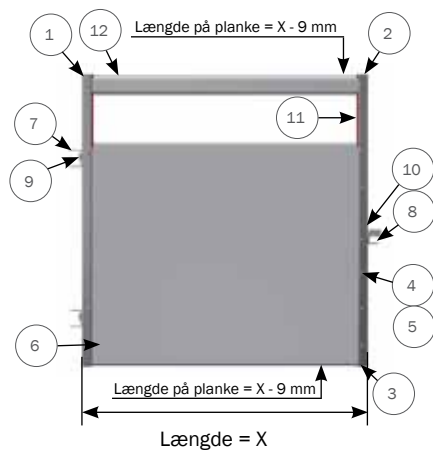

ACO FUNKI

Produceret

4210621 FORSTYKKE H100 PLANKE/OVAL RØR HÆNGER UPROFIL/KLINKFALD UPROFIL TIL PLØK

Item	QTY	Part Number	Beskrivelse
1	1	4250543	UPROFIL H100 MED MØTRIK TIL HÆNGER
2	1	4250544	UPROFIL H100 MED MØTRIK TIL KLINKFALD
3	2	30013	PLASTPROP BUND TIL 50 CM/75 CM PLANKE
4	14	39106020	SAMLESKRUE M6X20 RUSTFRI TORX30
5	14	39206037	SAMLEMUFFE M6X37 RUSTFRI TORX30
6	1	30105	PLASTPLANKE 35X750 MM LBM PRIS PR. METER L - 9 MM
7	2	8450598	HÆNGER BESLAG RF
8	1	1915043	KLINKFALD 40 MM TIL STOLPE, GALVANISERET
9	3	30310016	SÆTSKRUE M10X16 A2 DIN 933
10	1	38310016	PINOLSKRUE M10X16 M/SPIDS A2 DIN 914
11	2	8500254	INDSATS FOR ENKEL 70X35 RØD
12	1	9340350	PLANKE 35X70 OVAL, LBM, PRIS PR. METER L - 9 MM