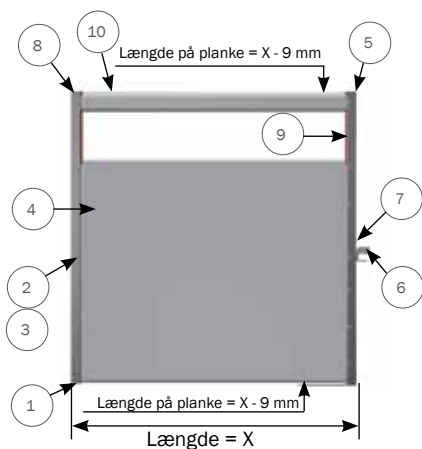

M-6174-46

ACO FUNKI

Produceret / Usamlet

4210623 FORSTYKKE H100 PLANKE/OVAL RØRUPROFIL/KLINKFALD UPROFIL TIL PLØK

Item	QTY	Part Number	Beskrivelse
1	2	30013	PLASTPROP BUND TIL 50 CM/75 CM PLANKE
2	14	39106020	SAMLESKRUE M6X20 RUSTFRI TORX30
3	14	39206037	SAMLEMUFFE M6X37 RUSTFRI TORX30
4	1	30105	PLASTPLANKE 35X750 MM LBM PRIS PR. METER L - 9 MM
5	1	4250544	UPROFIL H100 MED MØTRIK TIL KLINKFALD
6	2	1915043	KLINKFALD 40 MM TIL STOLPE, GALVANISERET
7	2	30310016	SÆTSKRUE M10X16 A2 DIN 933
8	1	8450632	U-PROFIL H100 TIL OVAL RØR
9	2	8500254	INDSATS FOR ENKEL 70X35 RØD
10	1	9340350	PLANKE 35X70 OVAL, LBM, PRIS PR. METER L - 9 MM