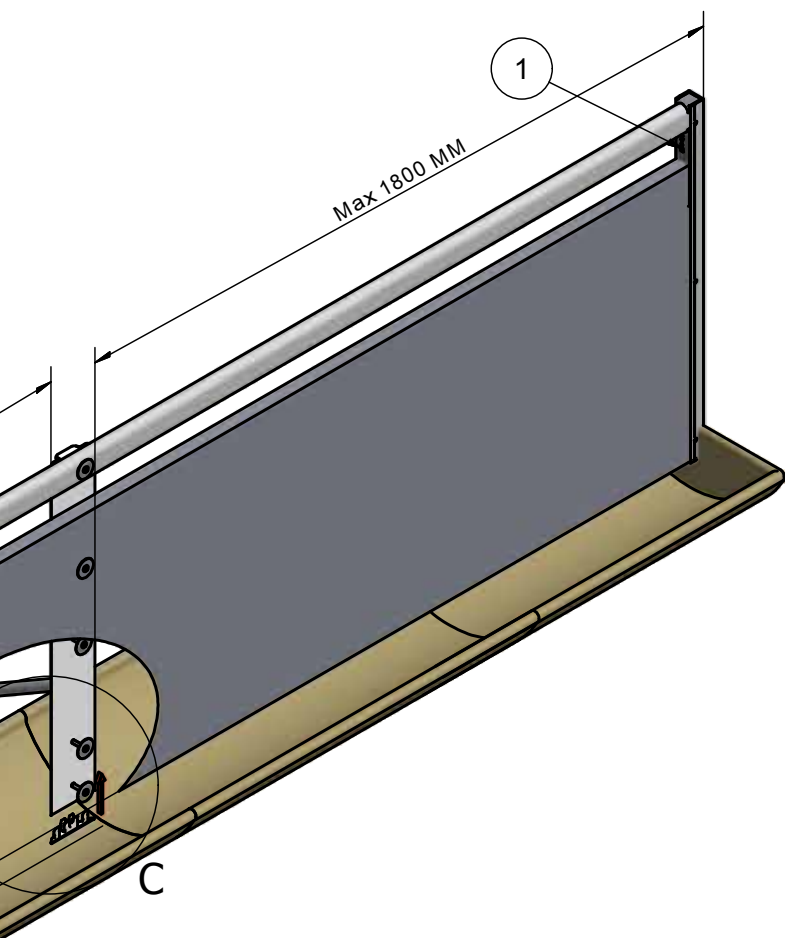

ACO FUNKI

Item	QTY	Part Number	Beskrivelse
1	2	8500254	INDSATS FOR ENKEL 70X35 RØD
②	1	36254	RUSTFRI DORN TIL VÅDFODER VÆG MONTAGE SÆT
3	1	30106	PLASTPLANKE 35X750 MM LÆNGDE 6 METER
4	1	9340350	PLANKE 35X70 OVAL, LBM, PRIS PR. METER
⑤	2	4100656	UPROFIL 900 MM INKL. SAMLESKRUE
⑥	2	4100496	STOLPE PROFIL FOR STABILISATOR
⑦	1	4900508	STABILISATOR KIT
13	1	8500600	AFDÆKNINGSPROP TIL STOLPE

⑤ Salgssæt se bagerst i montagevejledning.

A: Saves hul i krybben

B: Bores Ø12 må kun bruges i fast underlag.

M-6174-19

ACO
FUNKI