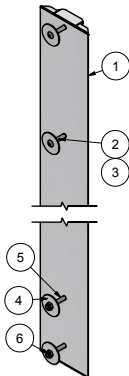

4100304 STOLPE PROFIL FOR FODPLADE

Item	QTY	Part Number	Beskrivelse
1	1	4110304	STOLPE PROFIL 981 MM INKL. AFDÆKNINGSPROP
2	2	39206037	SAMLEMUFFE M6X37 RUSTFRI
3	2	39106040	SAMLESKRUE M6X40 RUSTFRI
4	4	20037	SKÆRMSKIVE Ø8X8,4/24/2 A2 DIN9021
5	2	36308080	BRÆDDEBOLT M8X80 A2 DIN 603
6	2	33908001	LÅSEMØTRIK M8 A2 VOKSBEH. DIN985