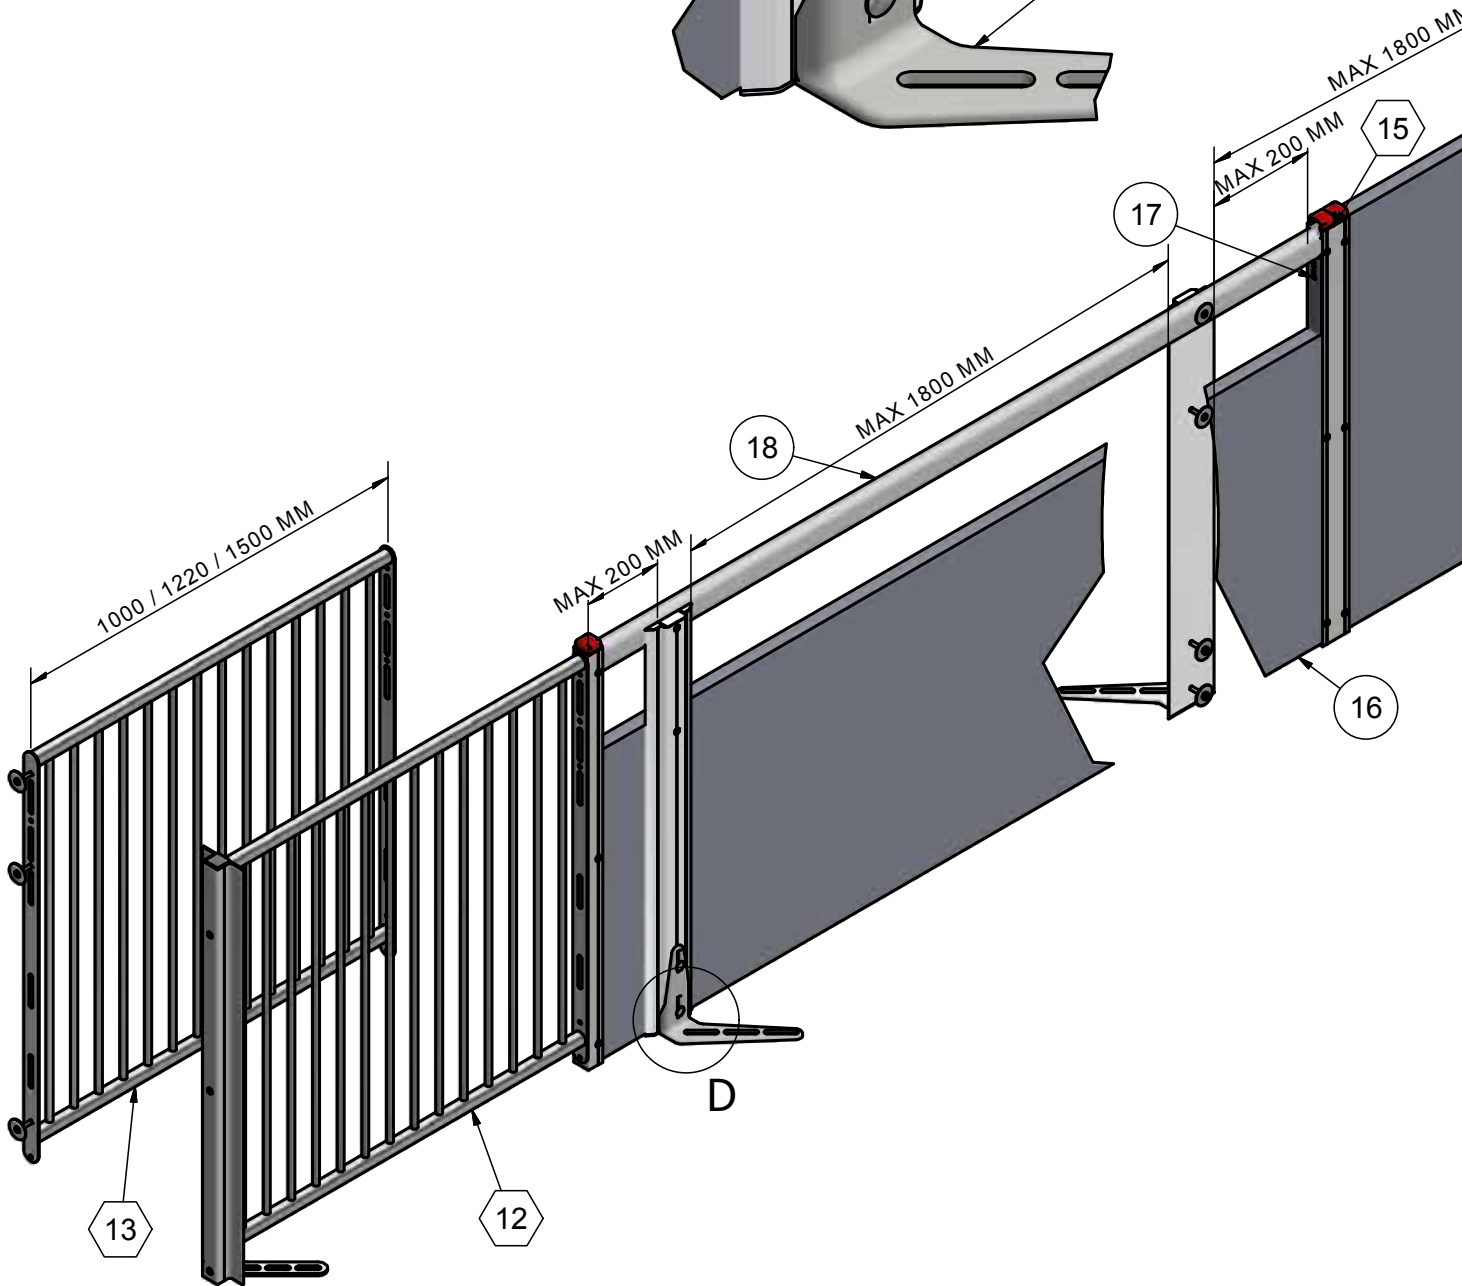

M-6174-30

ACO FUNKI

Item	QTY	Part Number	Beskrivelse
5	3	4100304	STOLPE PROFIL FOR FODPLADE
7	(3)	4150612/4150613	FODPLADE RUSTFRI
9	1	4100657	U-PROFIL 1005 MM INKL. SAMLESKRUE
12	1*	4110873/874/875	RUSTFRIT KONTAKTGITTER H:1010L:1000 MED FODPLADE
13	1*	4100873/874/875	RUSTFRIT KONTAKTGITTER H:1000L:1000 MED SKRUE
14	1	30106	PLASTPLANKE 35X750 MM LÆNGDE 6 METER
15	1	4100500	H-PROFIL 1005 MM INKL. SAMLESKRUE
16	1	9340381	PLASTPLANKE 35X750 MM LÆNGDE 6 METER
17	2	8500254	INDSATS FOR ENKEL 70X35 RØD
18	1	9340350	PLANKE 35X70 OVAL, LBM, PRIS PR. METER
19	1	30100	PLASTPLANKE 35X250 MM LÆNGDE 6 METER