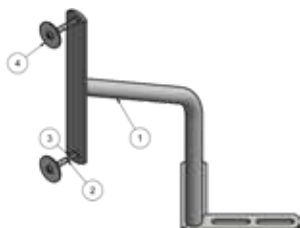

4900508 STABILISATOR KIT

Item	QTY	Part Number	Beskrivelse
1	1	4950508	RF STABILISATOR FOR PLANKE OVER KRYBBE
2	2	39206037	SAMLEMUFFE M6X37 RUSTFRI
3	2	39106040	SAMLESKRUE M6X40 RUSTFRI
4	2	20037	MASTER CLAMP SKIVE Ø10, 5/Ø45 1,5 A2