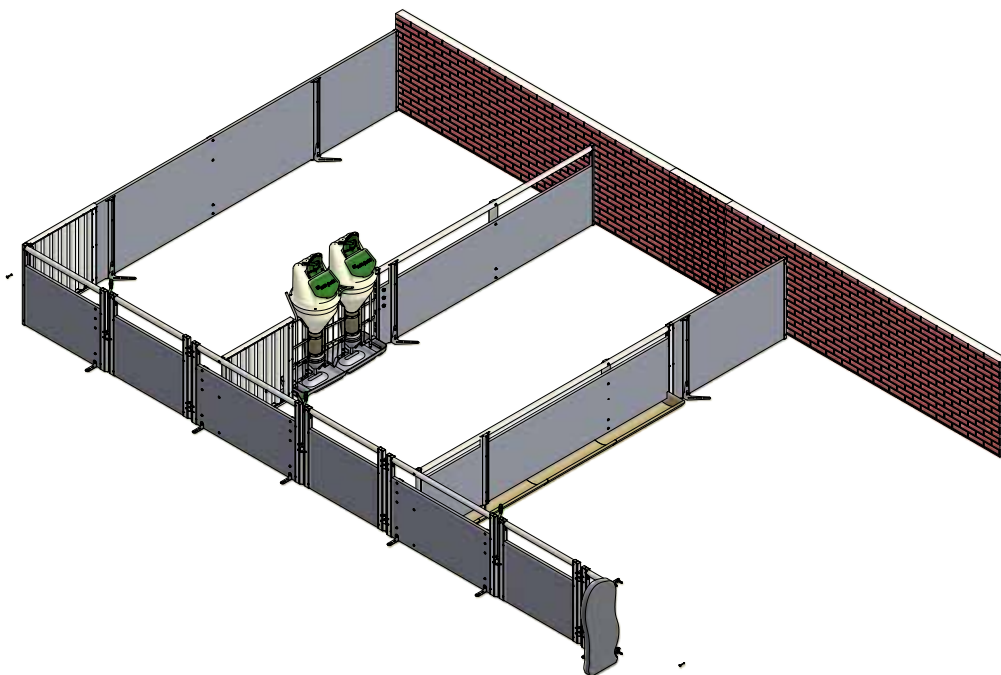

| M-6174_DK |

MONTAGEVEJLEDNING

FUNKI FLEX VER. 2 Slagtesvin

ACO FUNKI A/S

Kirkevænget 5
DK-7400 Herning

Tel. +45 9711 9600

www.acofunki.com

www.egebjerg.com