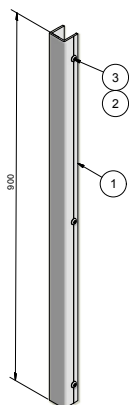

ACO FUNKI

Salgssæt

4100656 UPROFIL 900 MM INKL. SAMLESKRUE

Item	QTY	Part Number	Beskrivelse
1	1	8500142	UPROFIL PLAST PVC 900 MM
2	3	39106020	SAMLESKRUE M6X20 RUSTFRI
3	3	39206037	SAMLEMUFFE M6X37 RUSTFRI