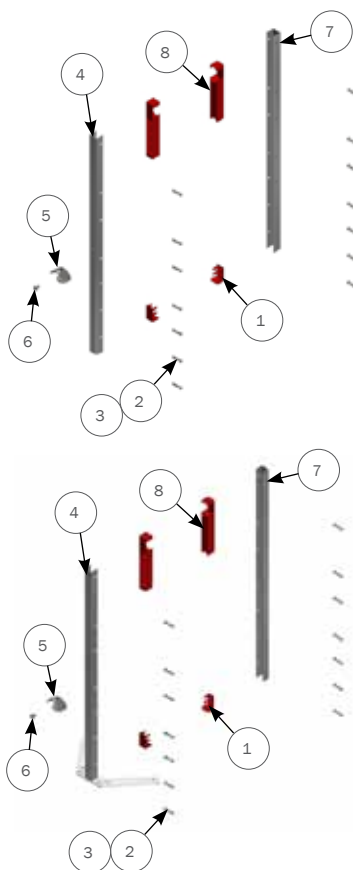

4210624U SÆT TIL FORSTYKKE H100 PLANKE/OVAL RØR HÆNGER STOLPE/UPROFIL TIL PLØK

Item	QTY	Part Number	Beskrivelse
1	2	30013	PLASTPROP BUND TIL 50 CM/75 CM PLANKE
2	14	39106020	SAMLESKRUE M6X20 RUSTFRI TORX30
3	14	39206037	SAMLEMUFFE M6X37 RUSTFRI TORX30
4	1	4150554	STOLPE H100 MED MØTRIK TIL HÆNGER
5	2	8450598	HÆNGER BESLAG RF
6	2	30310016	SÆTSKRUE M10X16 A2 DIN 933
7	1	8450632	U-PROFIL H100 TIL OVAL RØR
8	2	8500254	INDSATS FOR ENKEL 70X35 RØD

M-6174-46

ACO FUNKI

Produceret / Usamlet

4210623 FORSTYKKE H100 PLANKE/OVAL RØRUPROFIL/KLINKFALD UPROFIL TIL PLØK

Item	QTY	Part Number	Beskrivelse
1	2	30013	PLASTPROP BUND TIL 50 CM/75 CM PLANKE
2	14	39106020	SAMLESKRUE M6X20 RUSTFRI TORX30
3	14	39206037	SAMLEMUFFE M6X37 RUSTFRI TORX30
4	1	30105	PLASTPLANKE 35X750 MM LBM PRIS PR. METER L - 9 MM
5	1	4250544	UPROFIL H100 MED MØTRIK TIL KLINKFALD
6	2	1915043	KLINKFALD 40 MM TIL STOLPE, GALVANISERET
7	2	30310016	SÆTSKRUE M10X16 A2 DIN 933
8	1	8450632	U-PROFIL H100 TIL OVAL RØR
9	2	8500254	INDSATS FOR ENKEL 70X35 RØD
10	1	9340350	PLANKE 35X70 OVAL, LBM, PRIS PR. METER L - 9 MM

4210626 FORSTYKKE H100 PLANKE/OVAL RØRUPROFIL/KLINKFALD STOLPE TIL PLØK

Item	QTY	Part Number	Beskrivelse
1	2	30013	PLASTPROP BUND TIL 50 CM/75 CM PLANKE
2	14	39106020	SAMLESKRUE M6X20 RUSTFRI TORX30
3	14	39206037	SAMLEMUFFE M6X37 RUSTFRI TORX30
4	1	30105	PLASTPLANKE 35X750 MM LBM PRIS PR. METER L - 9 MM
5	1	4150553	STOLPE H100 MED MØTRIK TIL KLINKFALD
6	2	1915043	KLINKFALD 40 MM TIL STOLPE, GALVANISERET
7	2	30310016	SÆTSKRUE M10X16 A2 DIN 933
8	1	8450632	U-PROFIL H100 TIL OVAL RØR
9	2	8500254	INDSATS FOR ENKEL 70X35 RØD
10	1	9340350	PLANKE 35X70 OVAL, LBM, PRIS PR. METER L - 9 MM