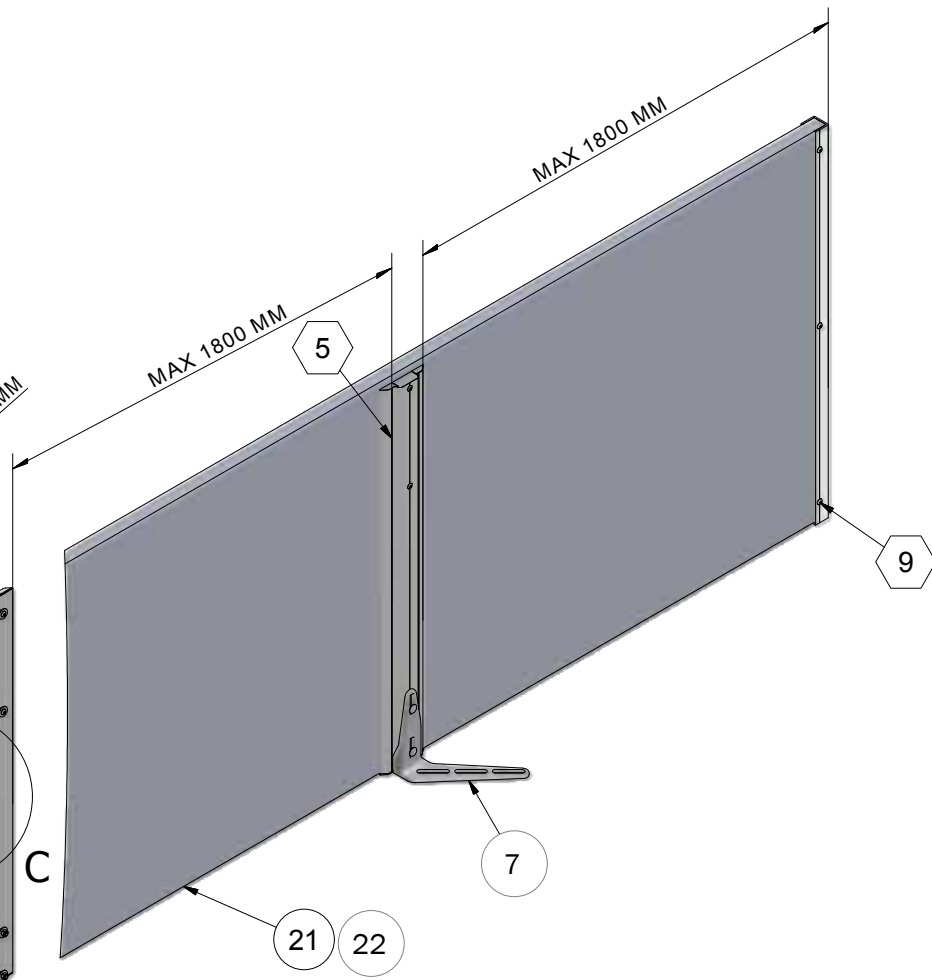

ACO FUNKI

Item	QTY	Part Number	Beskrivelse
4	1	4900700	STØTTE FODPLADE
5	3	4100304	STOLPE PROFIL FOR FODPLADE
7	(3)	4150612/4150613	FODPLADE RUSTFRI
8	1	4100658	HAT PROFIL 1005 MM
9	3+1*	4100657	U-PROFIL 1005 MM INKL. SAMLESKRUE
14	2	8500254	INDSATS FOR ENKEL 70X35 RØD
15	1	9340350	PLANKE 35X70 OVAL, LBM, PRIS PR. METER
16	1	30106	PLASTPLANKE 35X750 MM LÆNGDE 6 METER
18	2	4900130	BOLTSÆT UPROFIL MOD AUTOMAT
21	1	30106	PLASTPLANKE 35X750 MM LÆNGDE 6 METER
22	1	30100	PLASTPLANKE 35X250 MM LÆNGDE 6 METER