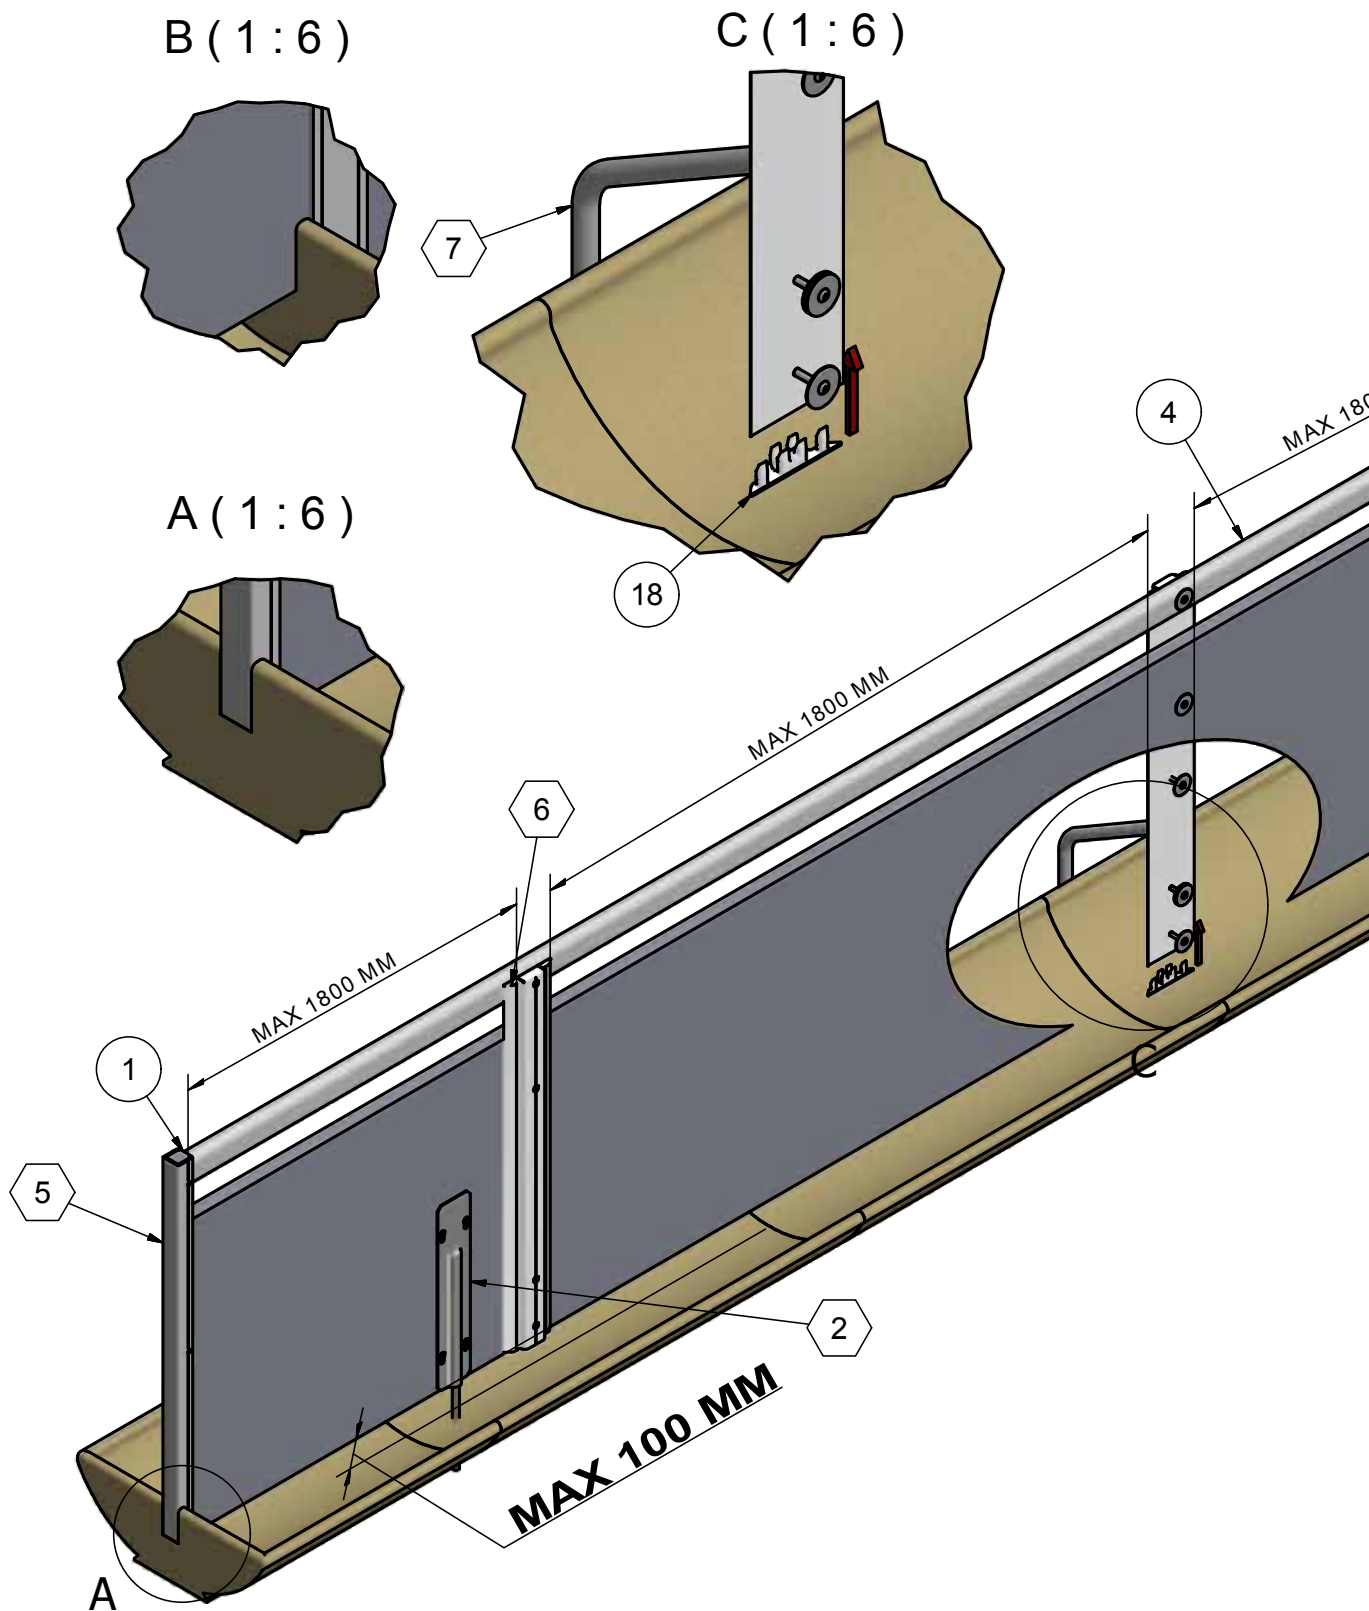

⑤ Salgssæt se bagerst i montagevejledning.

A: Saves hul i krybben

B: Bores Ø12 må kun bruges i fast underlag.

M-6174-19

ACO
FUNKI

ACO FUNKI

FF 1000_08

M-6174-20