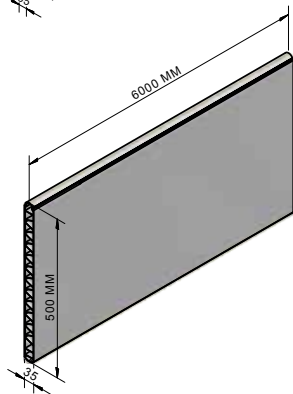

Part Number	Beskrivelse
30102	PLASTPLANKE 35X500 MM LBM PRIS PR. METER
30103*	PLASTPLANKE 35X500 MM LÆNGDE 6 METER

*Lager vare