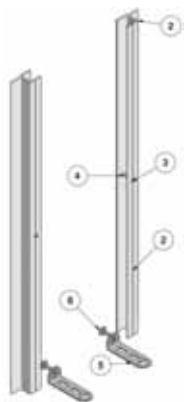

ACO FUNKI

Salgssæt

4100040 FORSTYKKE KIT

Item	QTY	Part Number	Beskrivelse
2	2	8500057	Y-PROFIL 1005 MM
3	4	39106020	SAMLESKRUE M6X20 RUSTFRI
4	4	39206037	SAMLEMUFFE M6X37 RUSTFRI
5	2	4950955	GULV VINKEL 133X44X39 MM A2
6	2	35600058	SKÆRMSKIVE Ø8X8,4/24/2 A2