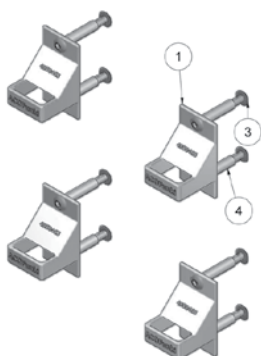

Salgssæt

4900800 HÆNGER TIL FORSTYKKE PVC

Item	QTY	Part Number	Beskrivelse
1	4	8500275	HÆNGER TIL FORSTYKKE PLAST
5	8	39206037	SAMLEMUFFE M6X37 RUSTFRI
6	8	39106030	SAMLESKRUE M6X30 RUSTFRI

4900801 HÆNGER TIL HAT PROFIL

Item	QTY	Part Number	Beskrivelse
1	2	8500271	HÆNGER TIL HATPROFIL PLAST
3	4	39206037	SAMLEMUFFE M6X37 RUSTFRI
4	4	39106030	SAMLESKRUE M6X30 RUSTFRI

4900850 HÆNGER TIL FORSTYKKE RF

Item	QTY	Part Number	Beskrivelse
1	4	4950463	HÆNGER TIL Y- ELLER U-PROFIL RUSTFRI
3	8	39106020	SAMLESKRUE M6X20 RUSTFRI
4	8	39206037	SAMLEMUFFE M6X37 RUSTFRI