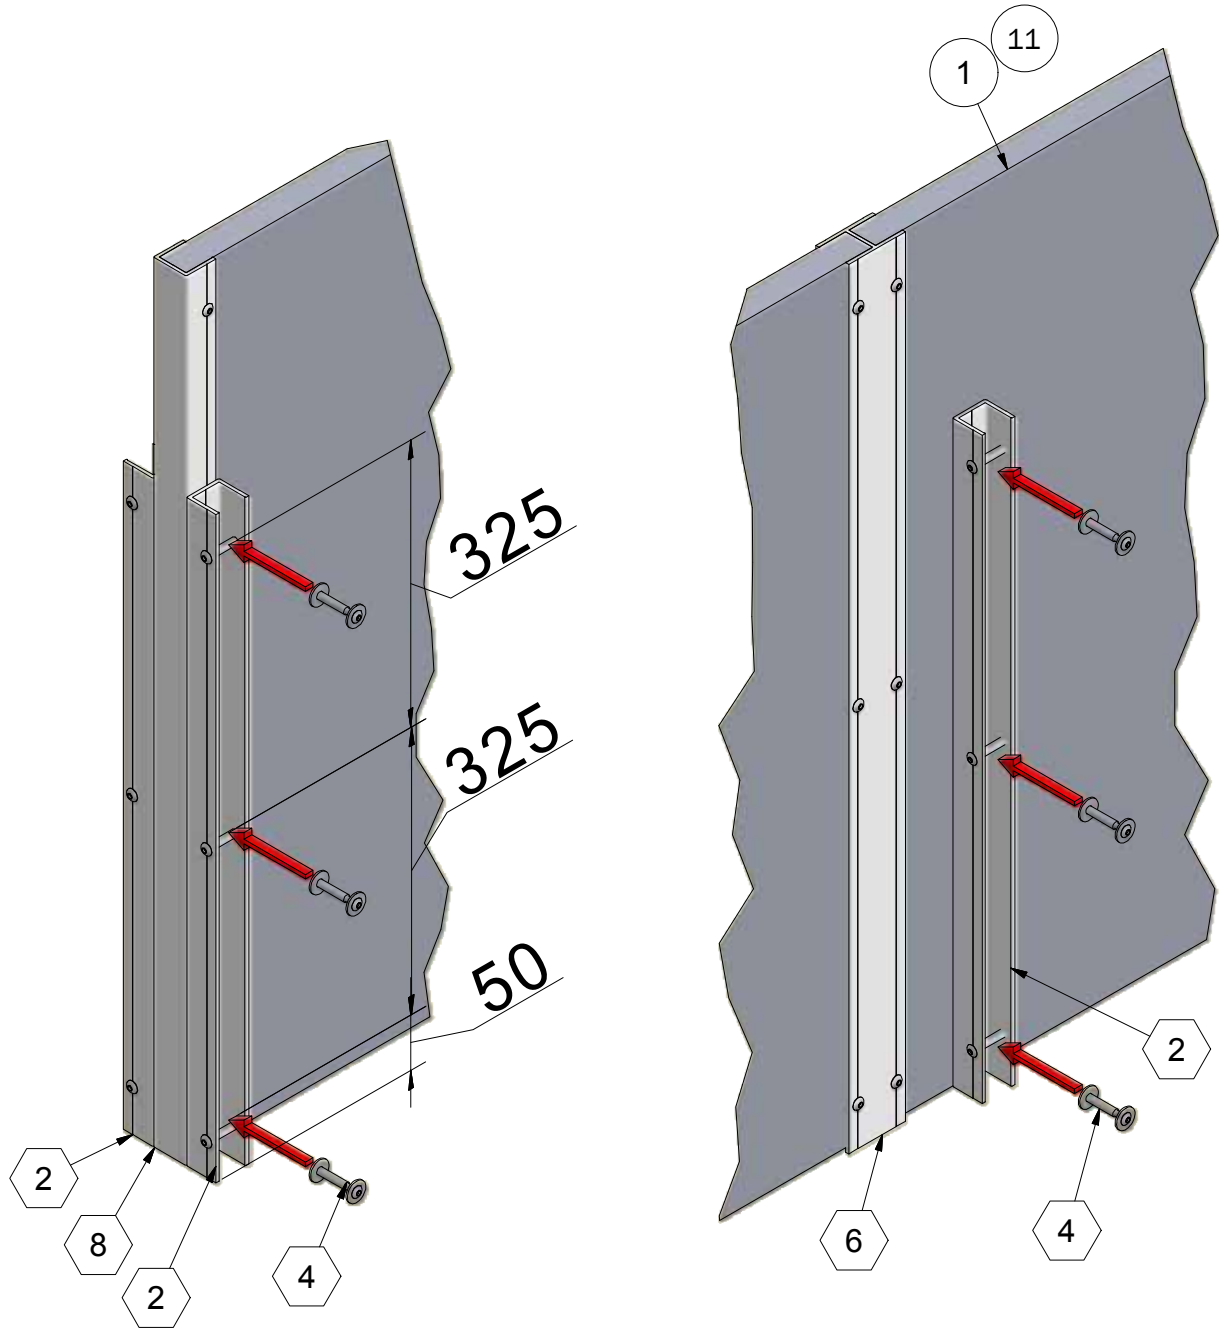

ACO FUNKI

M-6174-4