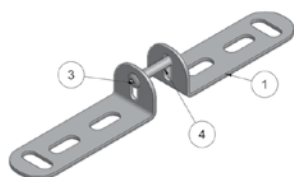

4900700 STØTTE FODPLADE

Item	QTY	Part Number	Beskrivelse
1	2	4950955	GULV VINKEL 133X44X39 MM A2
3	1	39106020	SAMLESKRUE M6X20 RUSTFRI
4	1	39206037	SAMLEMUFFE M6X37 RUSTFRI