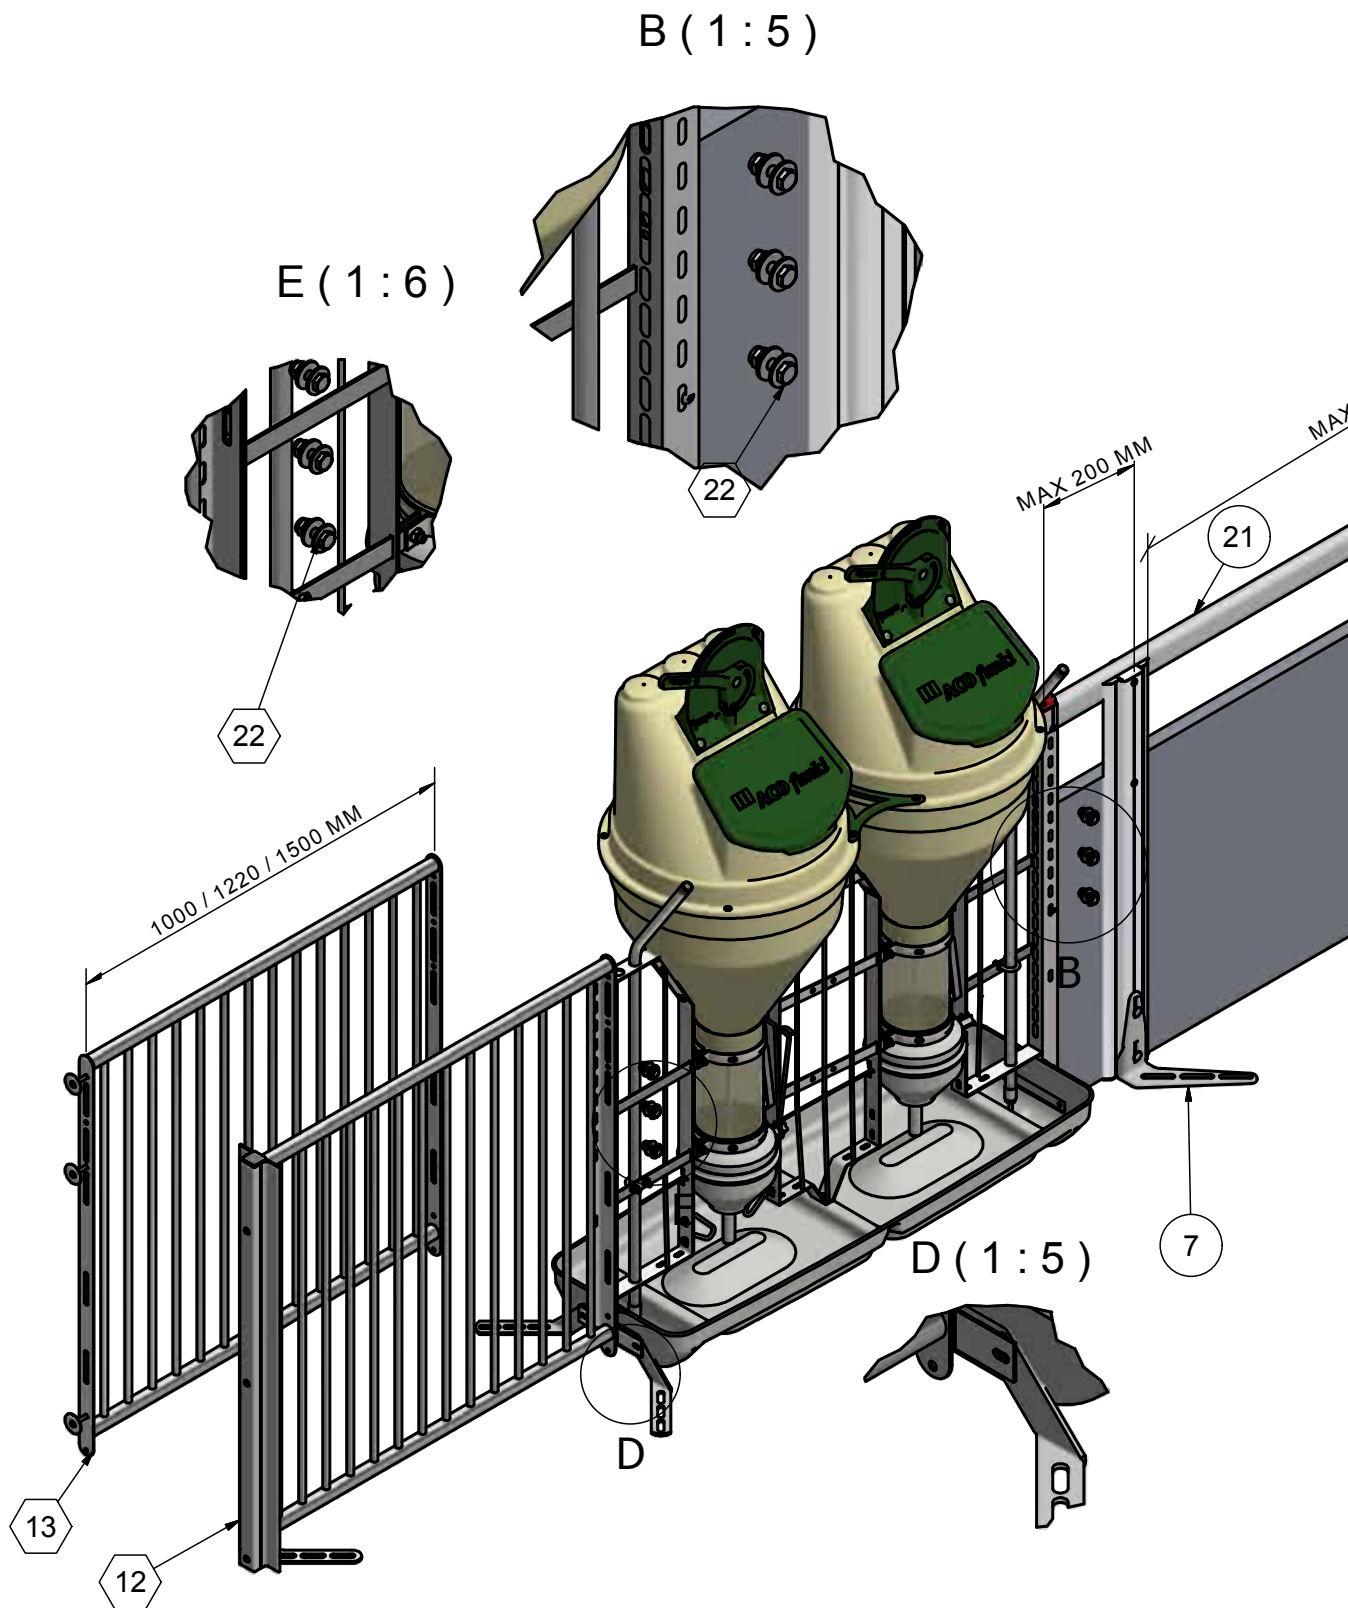

ACO FUNKI

FF 1000_05

M-6174-14