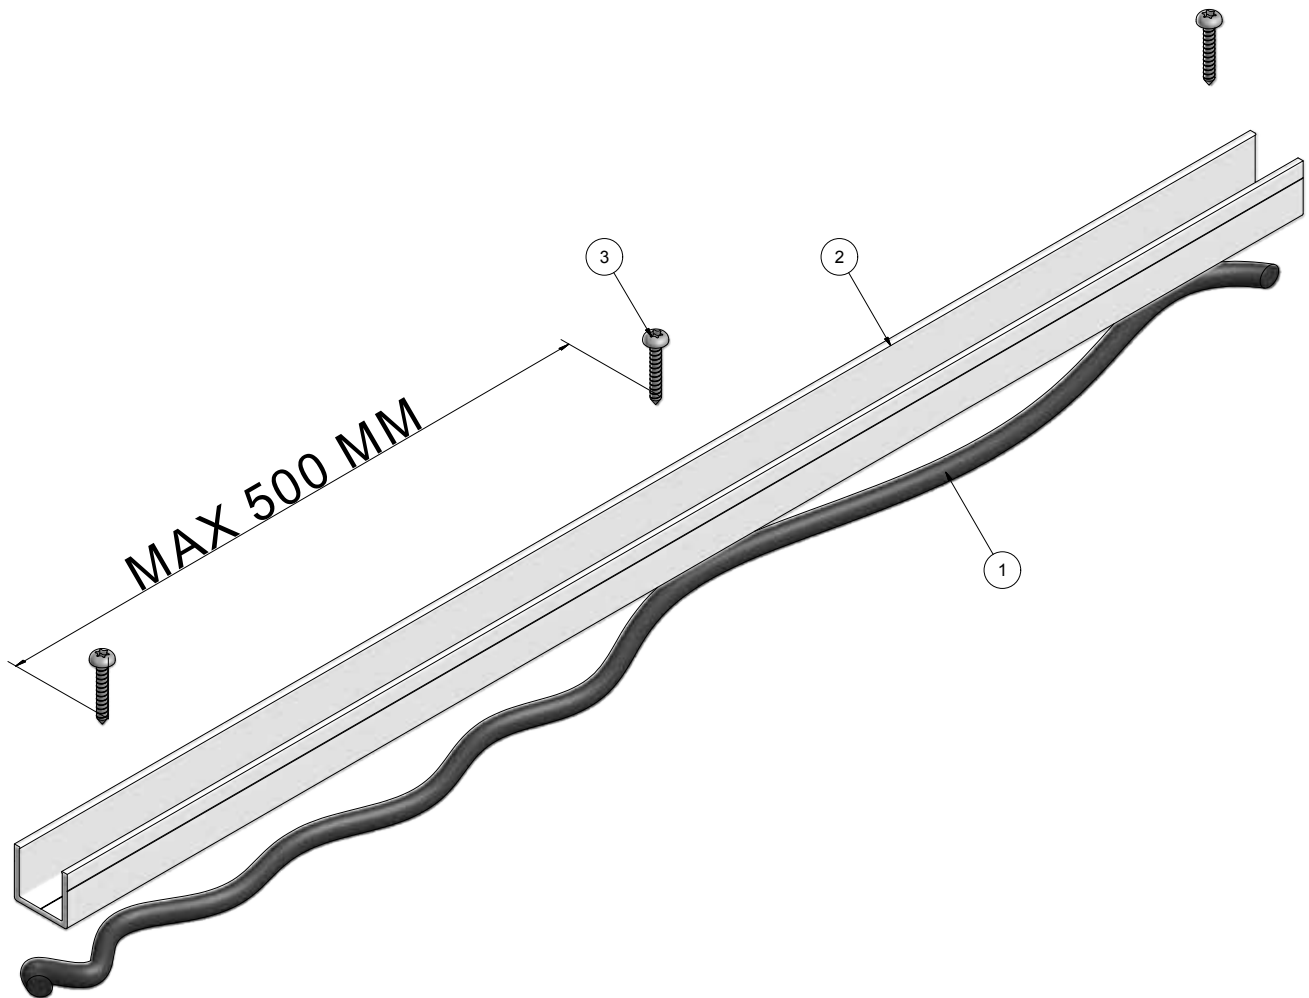

ACO FUNKI

Item	QTY	Part Number	Beskrivelse
1		23900078*	FUGEMASSE 600ML TIL 30 METER
2		2900358*	U-PROFIL PLAST 6,5 METER
3		39406050*	BETONSKRUE RF 6,5X50

* Tilpasses efter behov.

M-6174-2

ACO
FUNKI