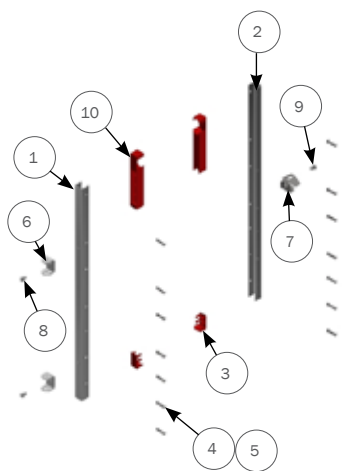

4210621U SÆT TIL FORSTYKKE H100 PLANKE/OVAL RØR HÆNGER UPROFIL/KLINKFALD UPROFIL TIL PLØK

Item	QTY	Part Number	Beskrivelse
1	1	4250543	UPROFIL H100 MED MØTRIK TIL HÆNGER
2	1	4250544	UPROFIL H100 MED MØTRIK TIL KLINKFALD
3	2	30013	PLASTPROP BUND TIL 50 CM/75 CM PLANKE
4	14	39106020	SAMLESKRUE M6X20 RUSTFRI TORX30
5	14	39206037	SAMLEMUFFE M6X37 RUSTFRI TORX30
6	2	8450598	HÆNGER BESLAG RF
7	1	1915043	KLINKFALD 40 MM TIL STOLPE, GALVANISERET
8	3	30310016	SÆTSKRUE M10X16 A2 DIN 933
9	1	38310016	PINOLSKRUE M10X16 M/SPIDS A2 DIN 914
10	2	8500254	INDSATS FOR ENKEL 70X35 RØD