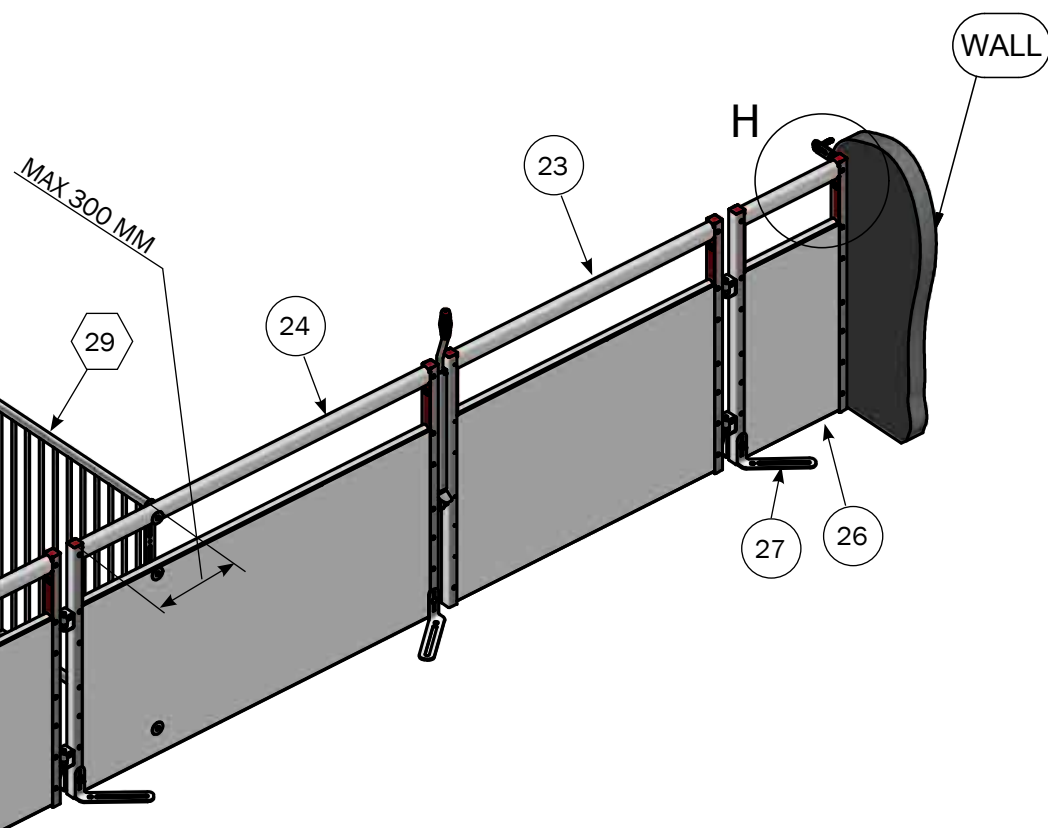

ACO FUNKI

Item	QTY	Part Number	Beskrivelse
23	3	4210633	LÅGE H100 PLANKE/1 OVAL RØR MED PLØK, 1300 MM
24	2	4210621 4210625**	FORSTYKKE H100 PLANKE/OVAL RØR HÆNGER UPROFIL/KLINKFALD UPROFIL TIL PLØK
25	1	4210622 4210624**	FORSTYKKE H100 PLANKE/OVAL RØR HÆNGER UPROFIL/UPROFIL TIL PLØK
26	1	4210623 4210626**	FORSTYKKE H100 PLANKE/OVAL RØR UPROFIL/KLINKFALD UPROFIL TIL PLØK
27	(3)	4150612/4150613	RUSTFRI FODPLADE
29	1	FF 1000_01*	GITTER MED U-PROFIL LUKKET
30	1	4100657	U-PROFIL 1005 MM INKL. SAMLESKRUE
31	1	38526	MONTAGE SÆT T/USTOLPE MOD FORSTYKKE PLANKE
32	1	FF 1000_02*	PLANKE PROFIL 1000 MM HØJ
34	2	8500254	INDSATS FOR ENKEL 70X35 RØD
35	1	FF 1000_06*	PLASTPLANKE 35X750 MM
36	1	4900591	MONTAGE KIT TIL MONTAGEVÆG
38	2	4900129	BOLTSÆT TIL VASKEVÆG OG FORSTYKKE

⬡ Salgssæt se bagerst i montagevejledning.

*Bestilles særskilt

() Fåes i rustfri og som højre eller venstre.

** Fåes med stolpe.

M-6174-35

ACO
FUNKI