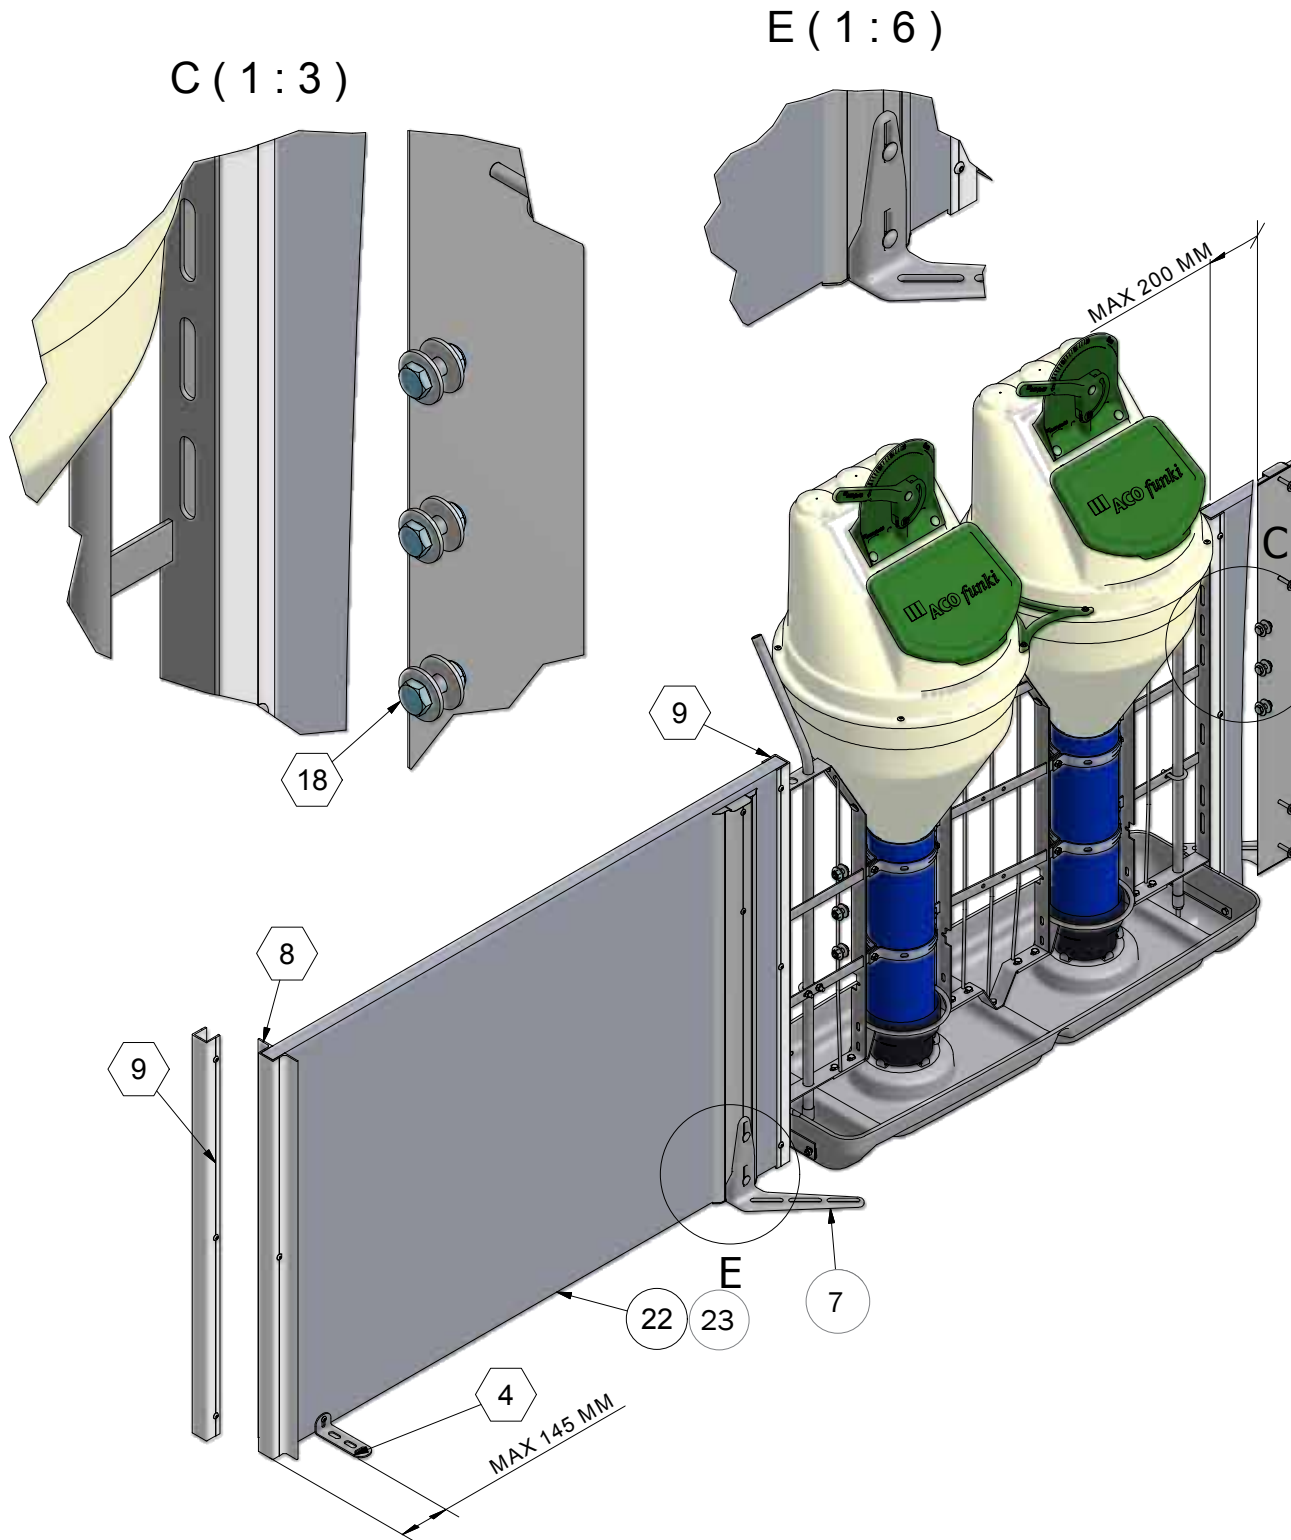

ACO FUNKI

FF 1000_02

M-6174-8