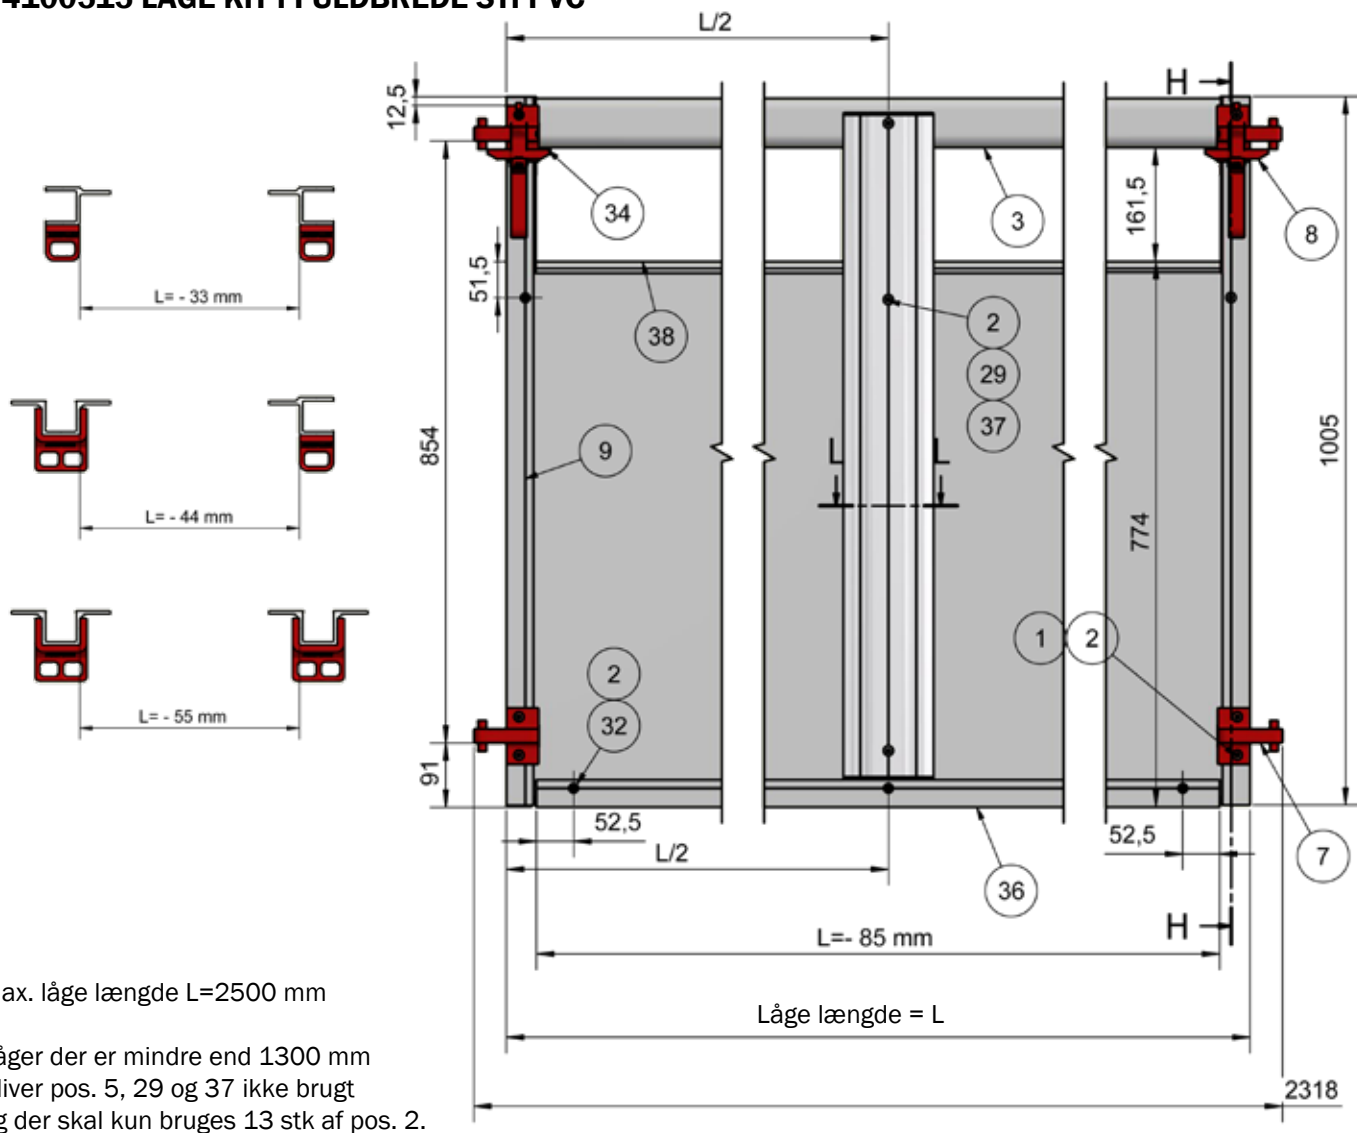

ACO FUNKI

4110171/4110172/4110173/4110174 LÅGE VARIABEL 4100515 LÅGE KIT I FULDBREDE STI PVC

Item	QTY	Part Number	Beskrivelse
1	8	39106030	SAMLESKRUE M6X30 RUSTFRI
2	16	39206037	SAMLEMUFFE M6X37 RUSTFRI
3	1	9340350	PLANKE 35X70 OVAL, LBM, PRIS PR. METER L - 18 MM
5	1	4110111	AFSTIVNING FOR LÅGE
7	2	8500153	NEDERSTE HÆNGER LÅGE VER II
8	1	4110163	HÅNDTAG FOR LÅGE VER II, HØJRE
9	2	8500113	UPROFIL PLAST PVC 1005 MM
10	2	8500254	INDSATS FOR ENKEL 70X35 RØD
29	3	35600058	SKÆRMSKIVE Ø8X8,4/24/2 A2 DIN9021
32	5	39106020	SAMLESKRUE M6X20 RUSTFRI
34	1	4110164	HÅNDTAG LÅGE VER II, VENSTRE
36	1	9340358	UPROFIL PVC 6,5 M, PRIS PR. METER L - 85 MM
37	3	39106040	SAMLESKRUE M6X40 RUSTFRI
38	1	30105	PLASTPLANKE 35X750 MM LBM PRIS PR. METER L - 18 MM
39	2	30013	PLASTPROP BUND TIL 50 CM/75 CM PLANKE

M-6174-40