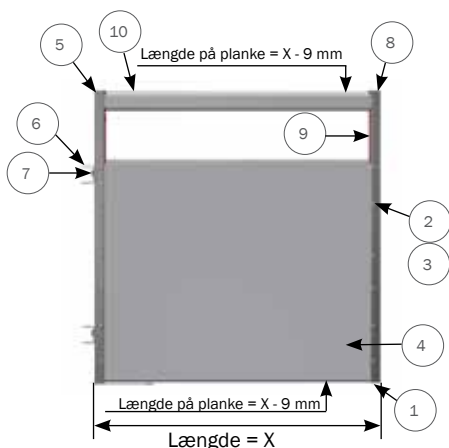

4210624 FORSTYKKE H100 PLANKE/OVAL RØR HÆNGER STOLPE/UPROFIL TIL PLØK

Item	QTY	Part Number	Beskrivelse
1	2	30013	PLASTPROP BUND TIL 50 CM/75 CM PLANKE
2	14	39106020	SAMLESKRUE M6X20 RUSTFRI TORX30
3	14	39206037	SAMLEMUFFE M6X37 RUSTFRI TORX30
4	1	30105	PLASTPLANKE 35X750 MM LBM PRIS PR. METER L - 9 MM
5	1	4150554	STOLPE H100 MED MØTRIK TIL HÆNGER
6	2	8450598	HÆNGER BESLAG RF
7	2	30310016	SÆTSKRUE M10X16 A2 DIN 933
8	1	8450632	U-PROFIL H100 TIL OVAL RØR
9	2	8500254	INDSATS FOR ENKEL 70X35 RØD
10	1	9340350	PLANKE 35X70 OVAL, LBM, PRIS PR. METER L - 9 MM