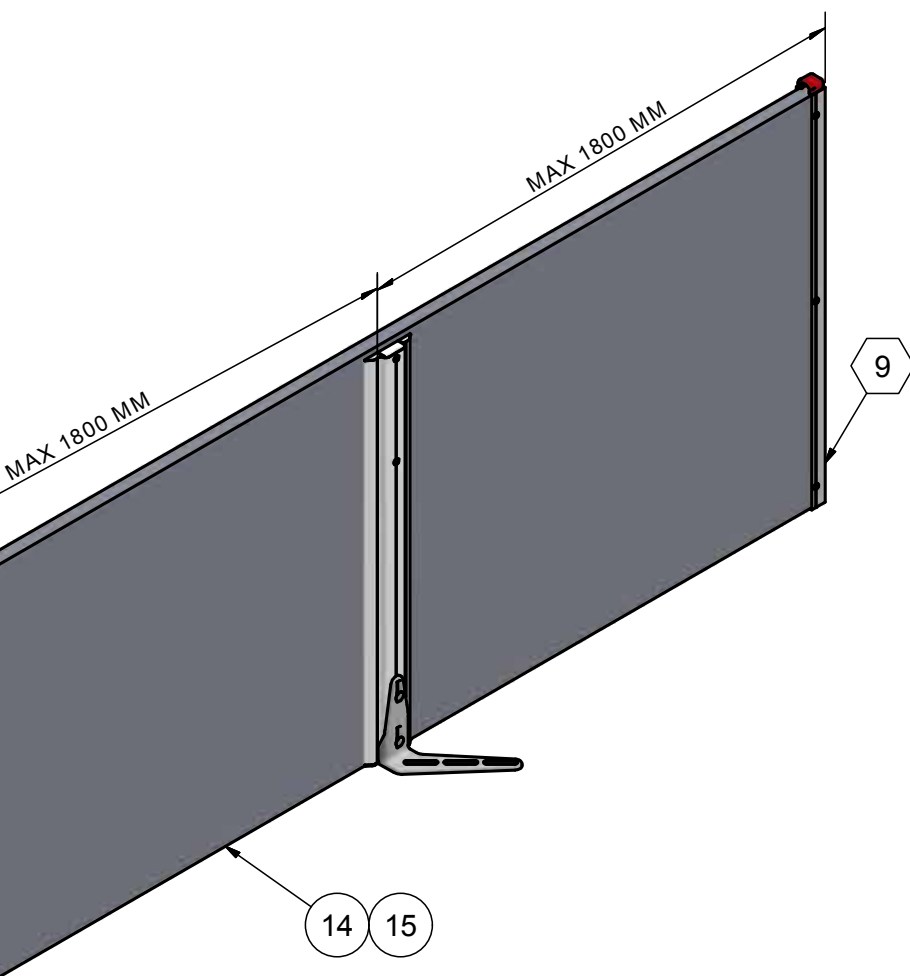

D (1:3)

7

E (1:5)

M-6174-22

ACO FUNKI

Item	QTY	Part Number	Beskrivelse
⑤	2	4100304	STOLPE PROFIL FOR FODPLADE
7	(3)	4150612/4150613	FODPLADE RUSTFRI
⑨	1	4100657	U-PROFIL 1005 MM INKL. SAMLESKRUE
⑫	1*	4110873/874/875	RUSTFRIT KONTAKTGITTER H:1010L:1000 MED FODPLADE
⑬	1*	4100873/874/875	RUSTFRIT KONTAKTGITTER H:1000L:1000 MED SKRUER
14	1	30106	PLASTPLANKE 35X750 MM LÆNGDE 6 METER
15	1	30100	PLASTPLANKE 35X250 MM LÆNGDE 6 METER