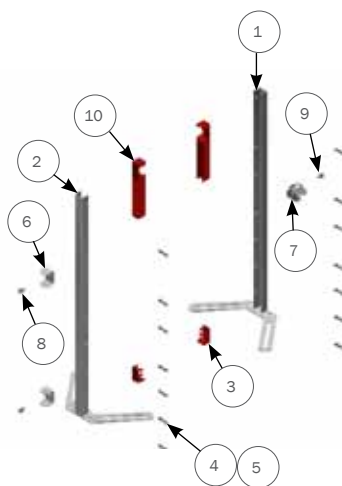

4210625U SÆT TIL FORSTYKKE H100 PLANKE/OVAL RØR HÆNGER UPROFIL/KLINKFALD UPROFIL TIL PLØK

Item	QTY	Part Number	Beskrivelse
1	1	4150553	STOLPE H100 MED MØTRIK TIL KLINKFALD
2	1	4150554	STOLPE H100 MED MØTRIK TIL HÆNGER
3	2	30013	PLASTPROP BUND TIL 50 CM/75 CM PLANKE
4	14	39106020	SAMLESKRUE M6X20 RUSTFRI TORX30
5	14	39206037	SAMLEMUFFE M6X37 RUSTFRI TORX30
6	2	8450598	HÆNGER BESLAG RF
7	1	1915043	KLINKFALD 40 MM TIL STOLPE, GALVANISERET
8	3	30310016	SÆTSKRUE M10X16 A2 DIN 933
9	1	38310016	PINOLSKRUE M10X16 M/SPIDS A2 DIN 914
10	2	8500254	INDSATS FOR ENKEL 70X35 RØD