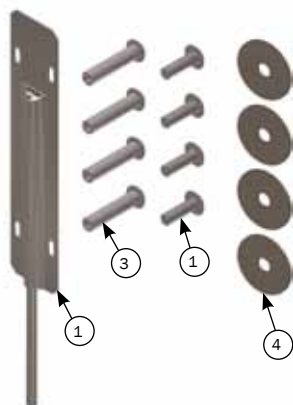

36254 RUSTFRI DORN TIL VÅDFODER VÆG MONTAGE SÆT

Item	QTY	Part Number	Beskrivelse
1	1	36279	RUSTFRI PLADEDORN TIL VÅDFODRINGS-VÆG
2	4	39106020	SAMLESKRUE M6X20 RUSTFRI
3	4	39206037	SAMLEMUFFE M6X37 RUSTFRI
4	4	20037	MASTER CLAMP SKIVE Ø10, 5/Ø45 1,5 A2