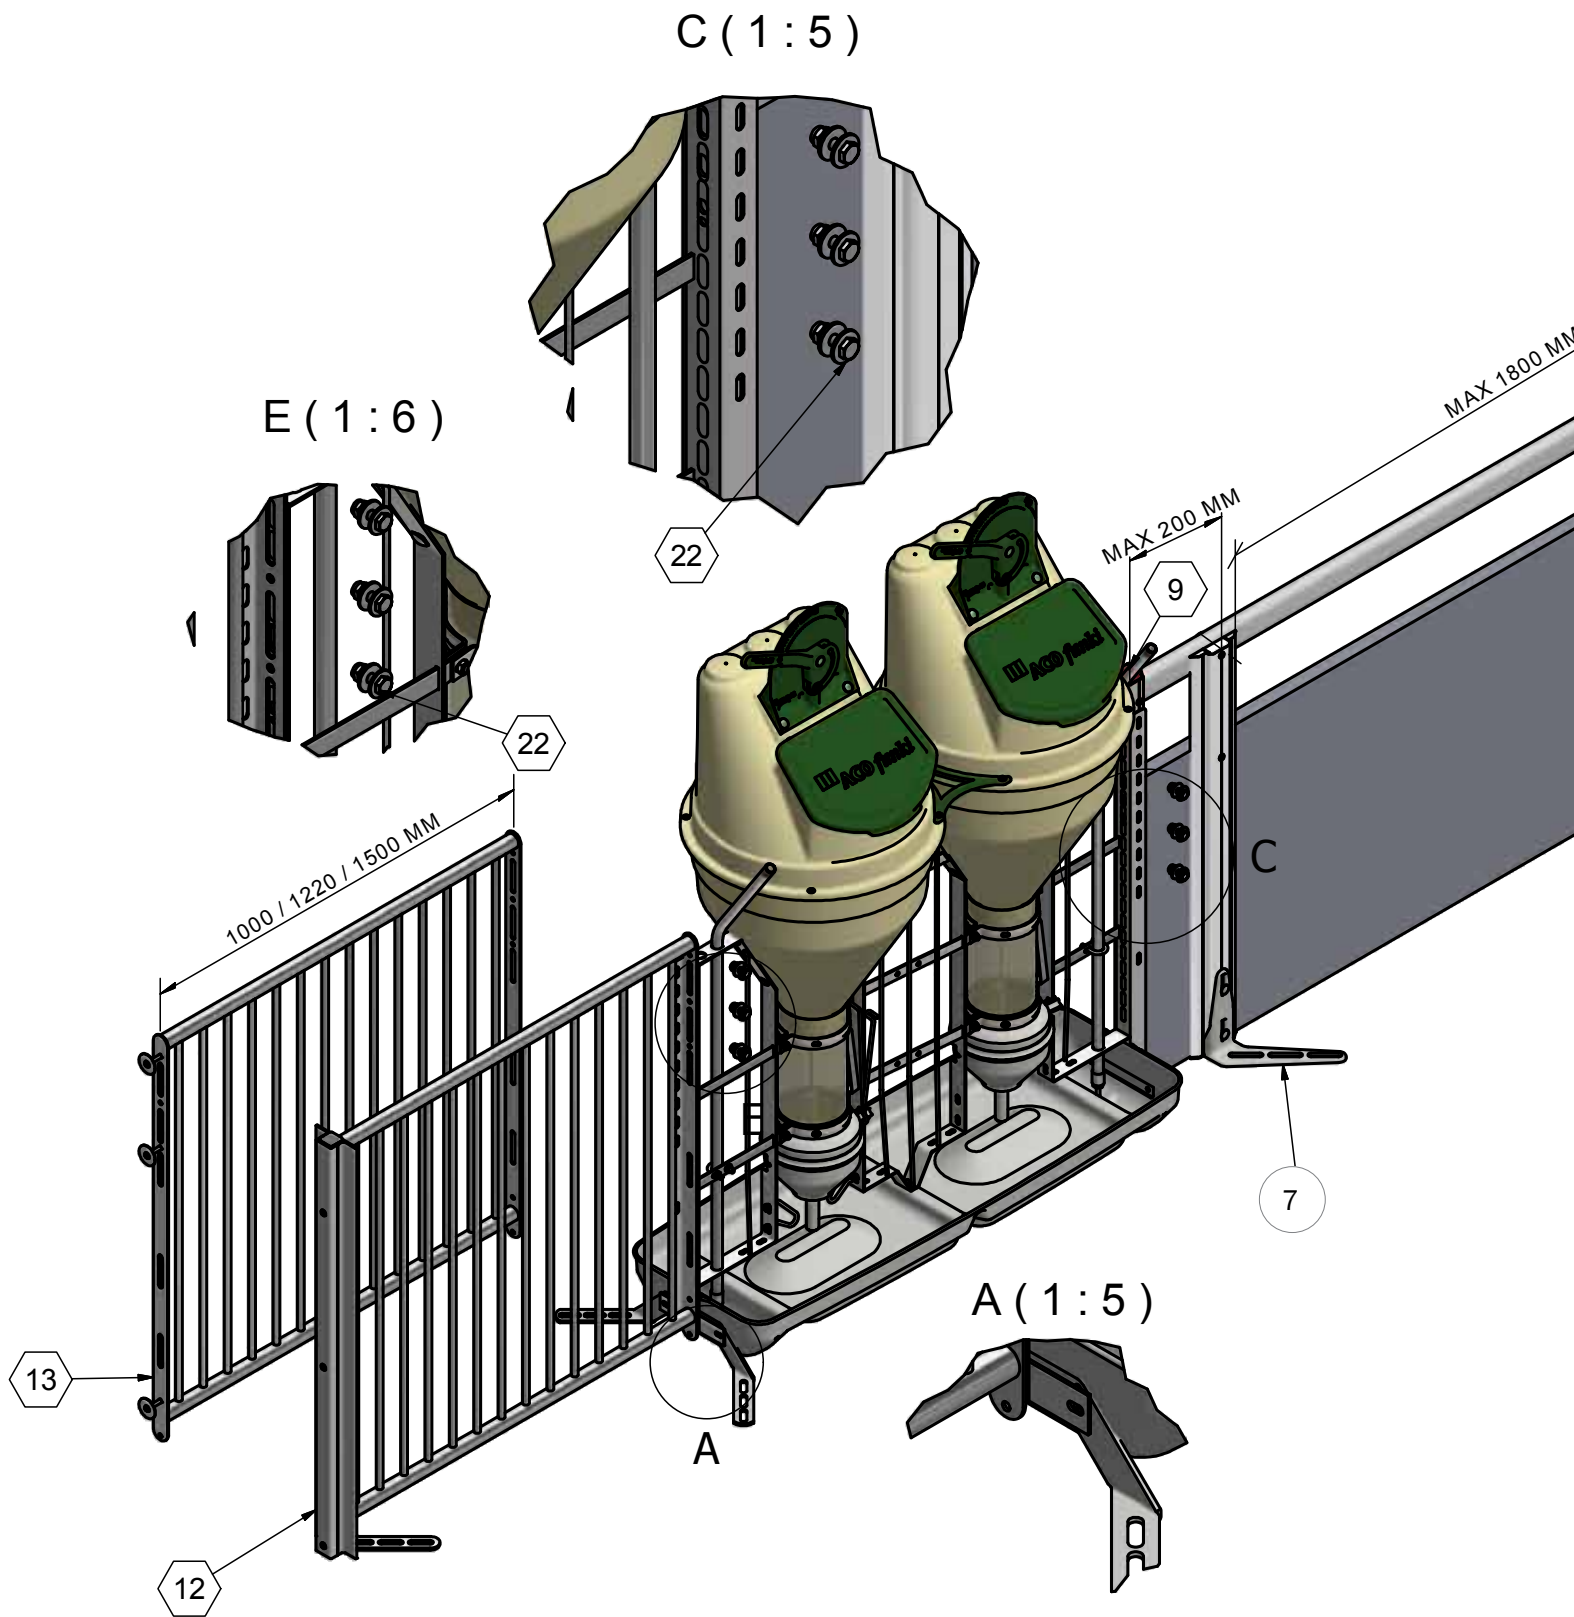

ACO FUNKI

FF 1000_03

M-6174-10