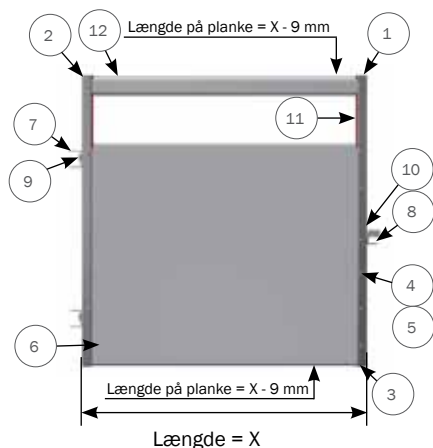

Pos. 3

Afstanden mellem gulv og underkant af låge er 30 mm

ACO FUNKI

Produceret

4210621 FORSTYKKE H100 PLANKE/OVAL RØR HÆNGER UPROFIL/KLINKFALD UPROFIL TIL PLØK

Item	QTY	Part Number	Beskrivelse
1	1	4250543	UPROFIL H100 MED MØTRIK TIL HÆNGER
2	1	4250544	UPROFIL H100 MED MØTRIK TIL KLINKFALD
3	2	30013	PLASTPROP BUND TIL 50 CM/75 CM PLANKE
4	14	39106020	SAMLESKRUE M6X20 RUSTFRI TORX30
5	14	39206037	SAMLEMUFFE M6X37 RUSTFRI TORX30
6	1	30105	PLASTPLANKE 35X750 MM LBM PRIS PR. METER L - 9 MM
7	2	8450598	HÆNGER BESLAG RF
8	1	1915043	KLINKFALD 40 MM TIL STOLPE, GALVANISERET
9	3	30310016	SÆTSKRUE M10X16 A2 DIN 933
10	1	38310016	PINOLSKRUE M10X16 M/SPIDS A2 DIN 914
11	2	8500254	INDSATS FOR ENKEL 70X35 RØD
12	1	9340350	PLANKE 35X70 OVAL, LBM, PRIS PR. METER L - 9 MM