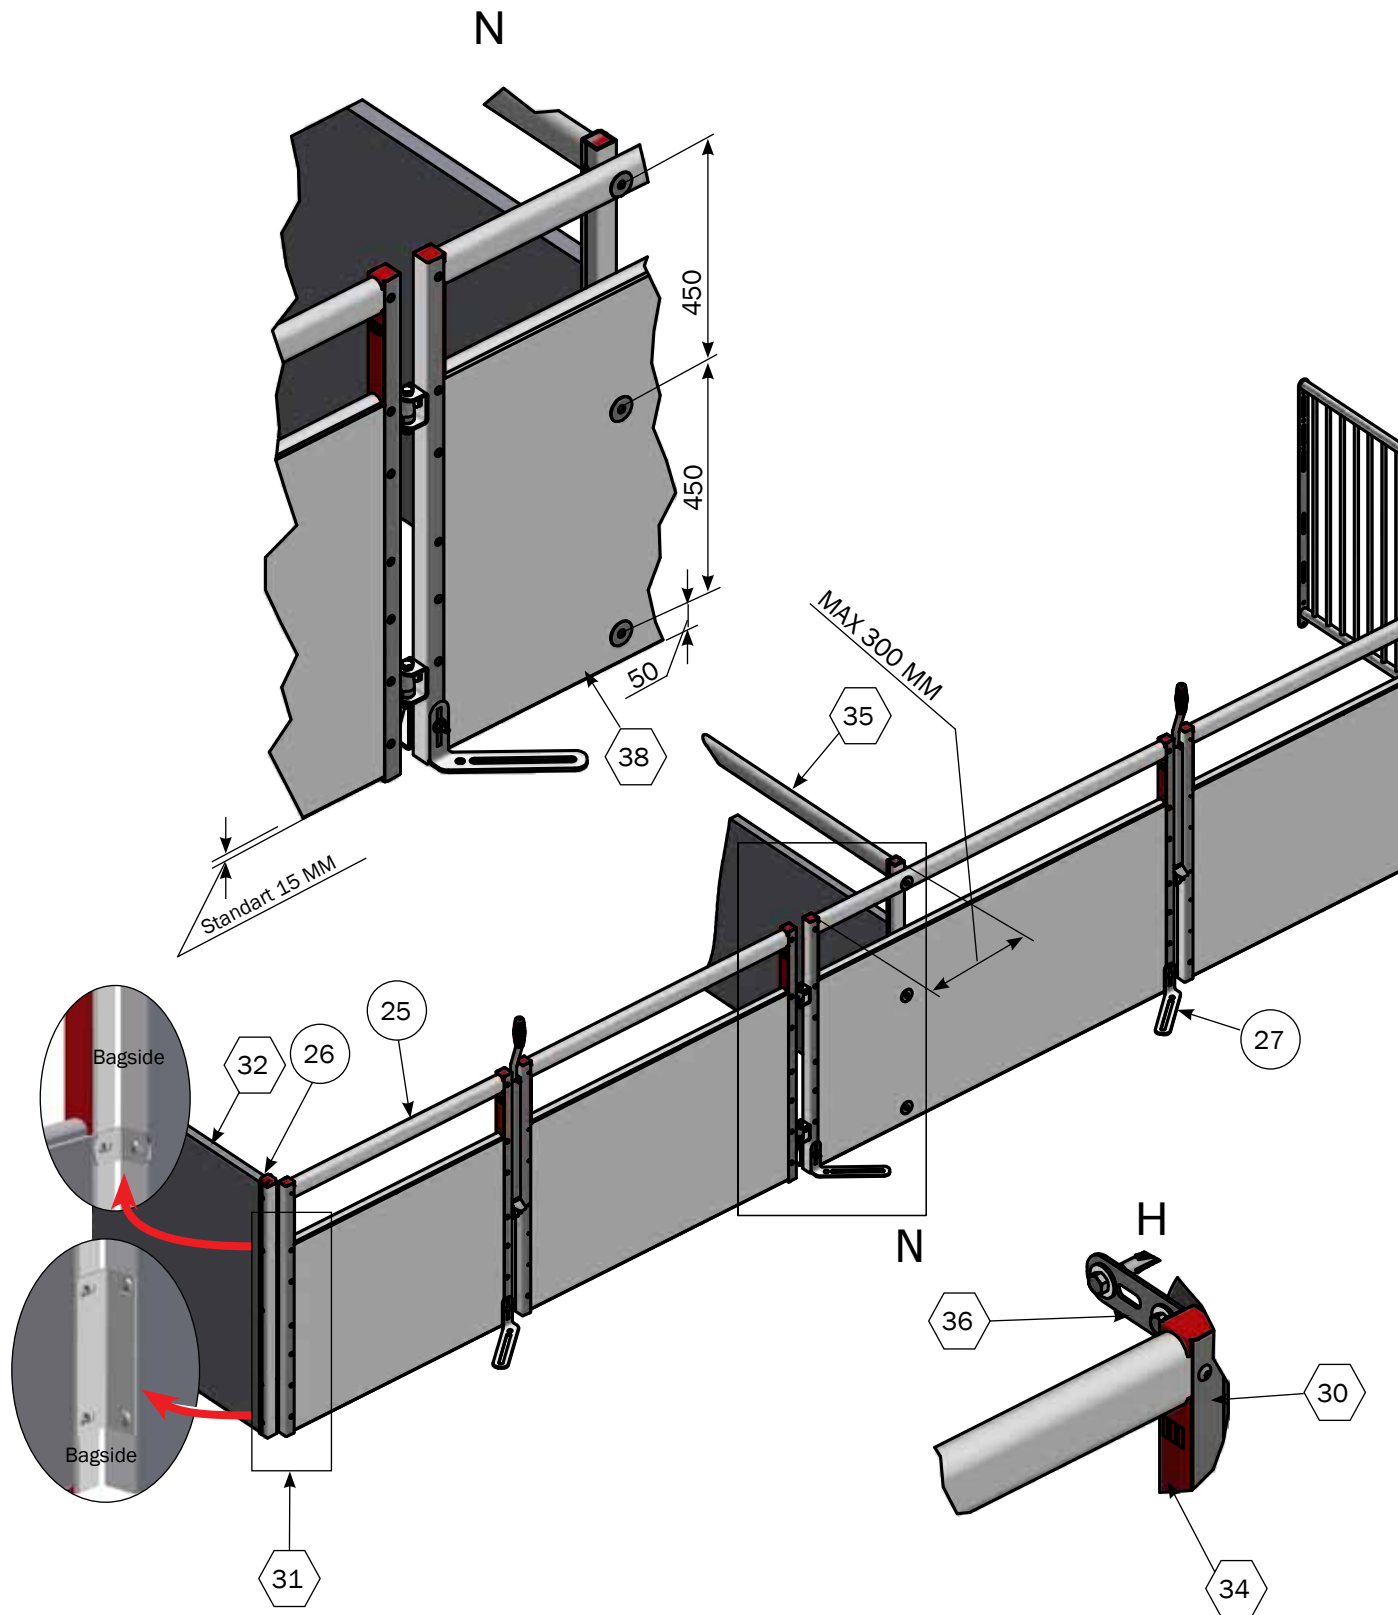

ACO FUNKI

FF 1000_20

M-6174-34