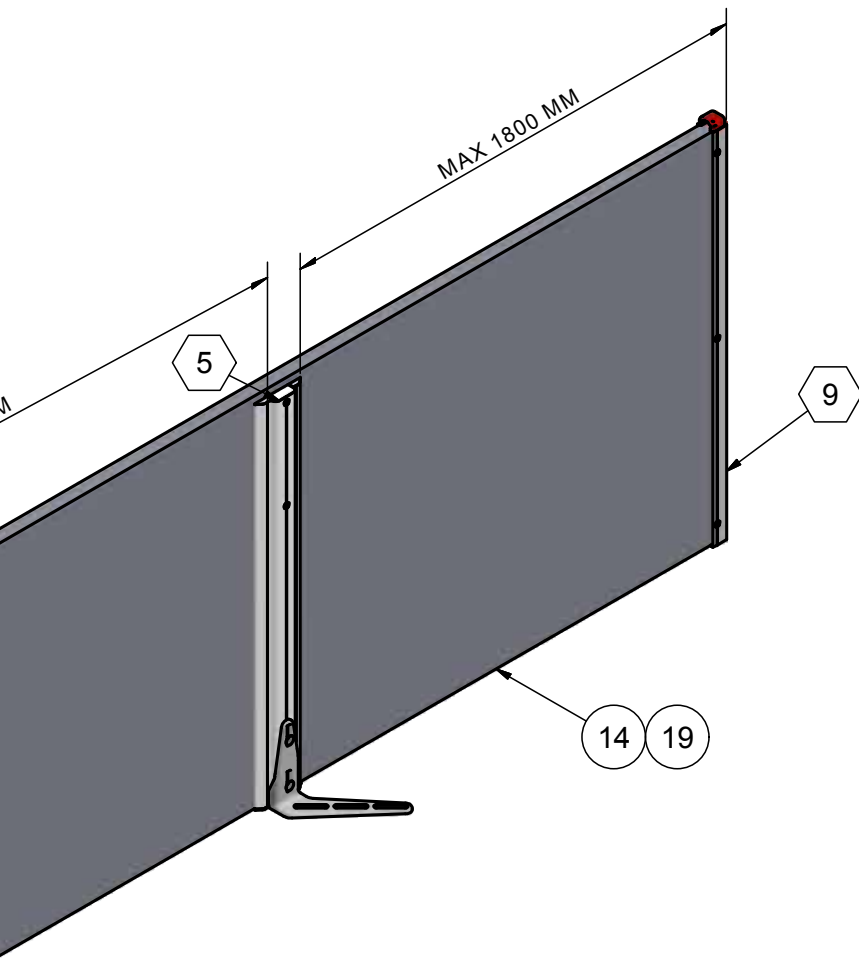

ACO FUNKI

Item	QTY	Part Number	Beskrivelse
5	3	4100304	STOLPE PROFIL FOR FODPLADE
7	(3)	4150612/4150613	FODPLADE RUSTFRI
9	1	4100657	U-PROFIL 1005 MM INKL. SAMLESKRUE
12	1*	4110873/874/875	RUSTFRIT KONTAKTGITTER H:1010L:1000 MED FODPLADE
13	1*	4100873/874/875	RUSTFRIT KONTAKTGITTER H:1000L:1000 MED SKRUE
14	1	30106	PLASTPLANKE 35X750 MM LÆNGDE 6 METER
15	1	4100500	H-PROFIL 1005 MM INKL. SAMLESKRUE
16	1	9340381	PLASTPLANKE 35X750 MM LÆNGDE 6 METER
17	2	8500254	INDSATS FOR ENKEL 70X35 RØD
18	1	9340350	PLANKE 35X70 OVAL, LBM, PRIS PR. METER
19	1	30100	PLASTPLANKE 35X250 MM LÆNGDE 6 METER

Salgssæt se bagerst i montagevejledning.

() Fåes i rustfri og som højre eller venstre.

* Afhængig af front.

M-6174-31

ACO
FUNKI