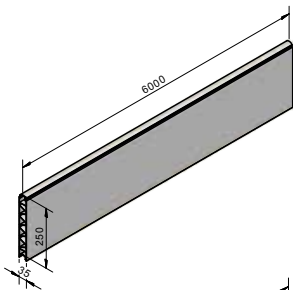

Part Number	Beskrivelse
30099	PLASTPLANKE 35X250 MM LBM PRIS PR. METER
30100*	PLASTPLANKE 35X250 MM LÆNGDE 6 METER

*Lager vare