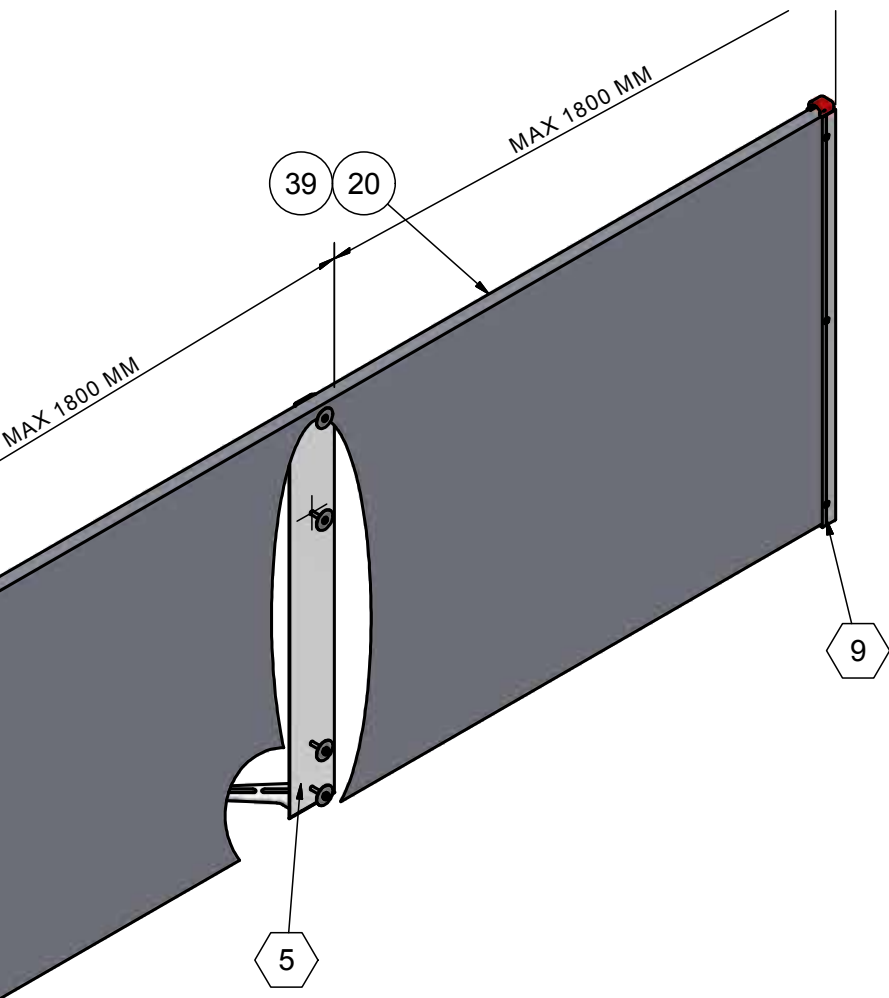

① Salgssæt se bagerst i montagevejledning.

M-6174-5

ACO FUNKI

FF 1000_01

M-6174-6

ACO FUNKI

Item	QTY	Part Number	Beskrivelse
7	(2)	4150612/ 4150613	FODPLADE RUSTFRI
⑨	3+1*	4100657	U-PROFIL 1005 MM INKL. SAMLESKRUE
20	1	30106	PLASTPLANKE 35X750 MM LÆNGDE 6 METER
②②	1	4900130	BOLTSÆT UPROFIL MOD AUTOMAT
③④	2	3100063	STOLPEPROFILE FOR FODPLADE
③⑦	1*	4100658	HAT PROFIL 1005 MM
③⑧	1	4900700	STØTTE FODPLADE
39	1	30100	PLASTPLANKE 35X250 MM LÆNGDE 6 METER