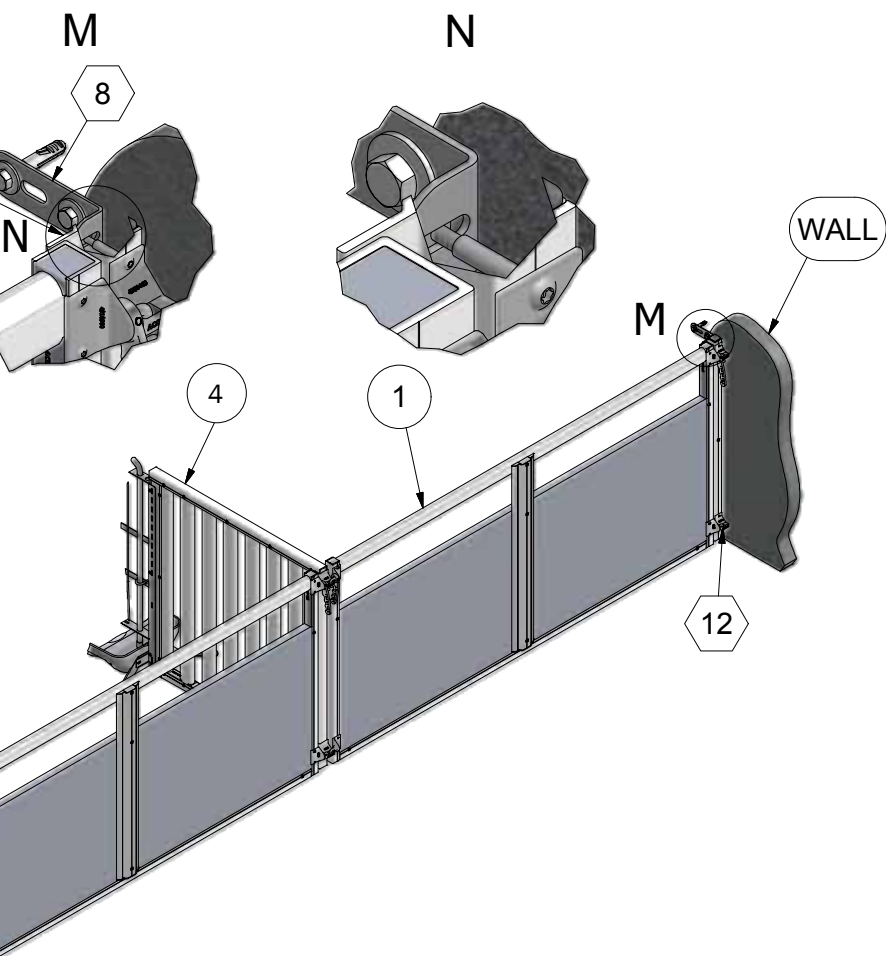

ACO FUNKI

Item	QTY	Part Number	Beskrivelse
1	4	4110271/272/273/274	LÅGE VARIABEL HULMÅL 500-2500MM, RUSTFRI HÅNDTAG
②	1	4100659	MONTAGEVÆG VENSTRE OG HØJRE
③	1	4100042/041/043/044	FORSTYKKE 500-6000 MM
4	1	FF 1000_01*	GITTER MED U-PROFIL LUKKET
5	1	FF 1000_07*	SKILLERUM OVER KRYBBE ÅBNET
6	1	FF 1000_12*	SKILLERUM MED HATPROFIL ÅBNET
7	1	FF 1000_10*	SKILLERUM MED HATPROFIL LUKKET
⑧	1	4900591	MONTAGE KIT TIL MONTAGEVÆG
⑩	1	4900129	BOLTSÆT TIL VASKEVÆG OG FORSTYKKE
⑪	3	4900851	HÆNGER TIL HAT PROFIL RF
⑫	2	4900850	HÆNGER TIL FORSTYKKE RF

② Salgssæt se bagerst i montagevejledning.

*Bestilles særskilt

M-6174-37

ACO
FUNKI