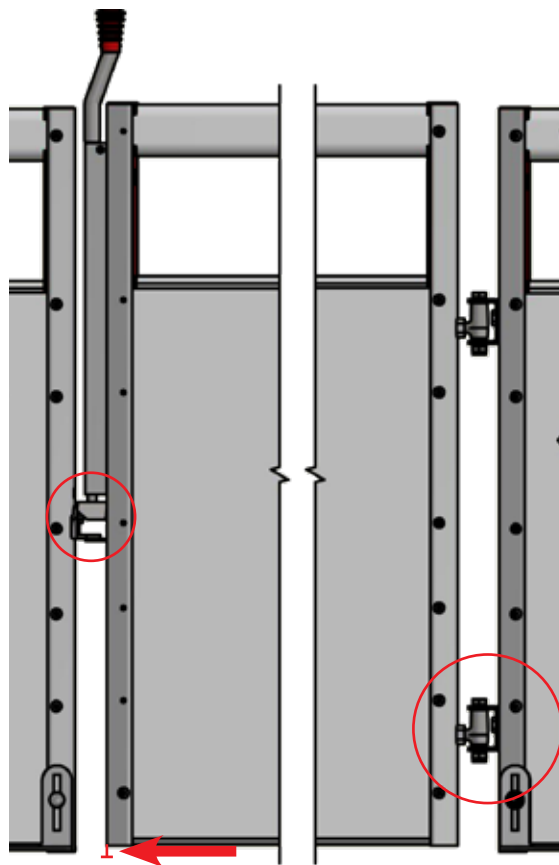

ACO FUNKI

Låge position

Pos. 2

Dis mellem gulv og underkant af låge er 20 mm