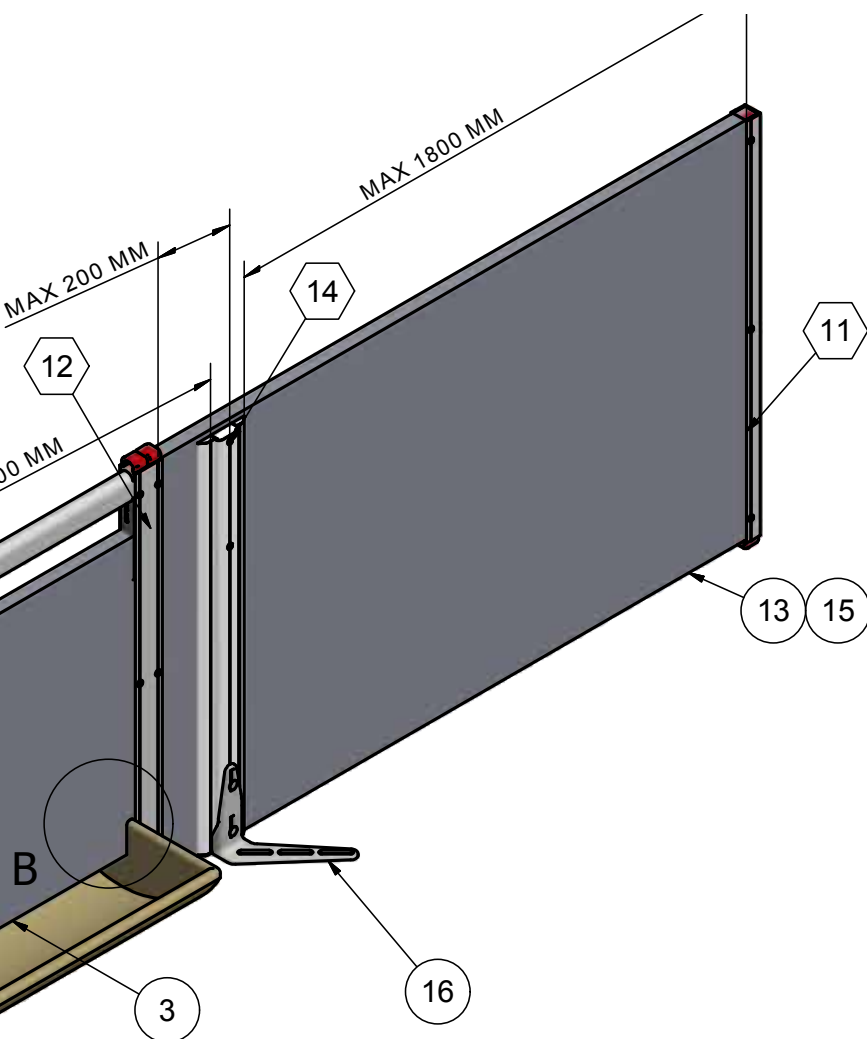

ACO FUNKI

Item	QTY	Part Number	Beskrivelse
1	2	8500254	INDSATS FOR ENKEL 70X35 RØD
②	1	36254	RUSTFRI DORN TIL VÅDFODER VÆG MONTAGE SÆT
3	1	30106	PLASTPLANKE 35X750 MM LÆNGDE 6 METER
4	1	9340350	PLANKE 35X70 OVAL, LBM, PRIS PR. METER
⑤	1	4100656	UPROFIL 900 MM INKL. SAMLESKRUE
⑥	2	4100496	STOLPE PROFIL FOR STABILISATOR
⑦	1	4900508	STABILISATOR KIT
⑪	1	4100657	U-PROFIL 1005 MM INKL. SAMLESKRUE
⑫	1	4100500	H-PROFIL 1005 MM INKL. SAMLESKRUE
13	1	30106	PLASTPLANKE 35X250 MM LÆNGDE 6 METER
⑭	1	4100304	STOLPE PROFIL FOR FODPLADE
15	1	30100	PLASTPLANKE 35X250 MM LÆNGDE 6 METER
16	(1)	4150612/4150613	FODPLADE RUSTFRI
18	1	8500600	AFDÆKNINGSPROP TIL STOLPE

⑥ Salgssæt se bagerst i montagevejledning.

( ) Fåes i rustfri og som højre eller venstre.

A: Saves hul i krybben

B: Bores Ø12 må kun bruges i fast underlag.

M-6174-21

ACO
FUNKLI