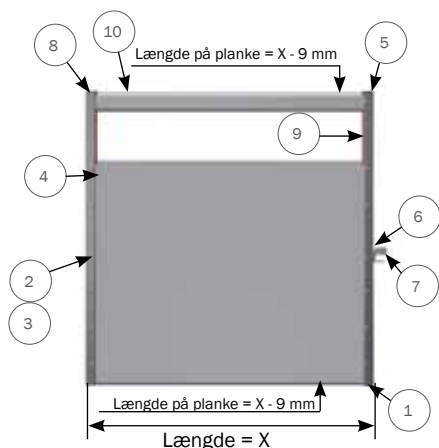

ACO FUNKI

Produceret / Usamlet

4210623 FORSTYKKE H100 PLANKE/OVAL RØRUPROFIL/KLINKFALD UPROFIL TIL PLØK

Item	QTY	Part Number	Beskrivelse
1	2	30013	PLASTPROP BUND TIL 50 CM/75 CM PLANKE
2	14	39106020	SAMLESKRUE M6X20 RUSTFRI TORX30
3	14	39206037	SAMLEMUFFE M6X37 RUSTFRI TORX30
4	1	30105	PLASTPLANKE 35X750 MM LBM PRIS PR. METER L - 9 MM
5	1	4250544	UPROFIL H100 MED MØTRIK TIL KLINKFALD
6	2	1915043	KLINKFALD 40 MM TIL STOLPE, GALVANISERET
7	2	30310016	SÆTSKRUE M10X16 A2 DIN 933
8	1	8450632	U-PROFIL H100 TIL OVAL RØR
9	2	8500254	INDSATS FOR ENKEL 70X35 RØD
10	1	9340350	PLANKE 35X70 OVAL, LBM, PRIS PR. METER L - 9 MM