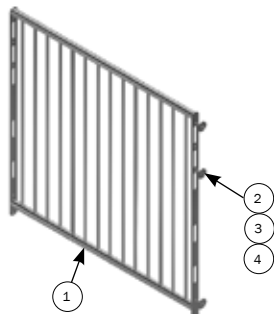

ACO FUNKI

Salgssæt

4100873/874/875 RUSTFRIT KONTAKTGITTER H:1000L:1000 MED SKRUER

Item	QTY	Part Number	Beskrivelse
1	1	4150873	RUSTFRIT KONTAKTGITTER H:1000L:1000
		4150874	RUSTFRIT KONTAKTGITTER H:1000L:1220
		4150875	RUSTFRIT KONTAKTGITTER H:1000L:1500
2	3	39106020	SAMLESKRUE M6X20 RUSTFRI
3	3	39206037	SAMLEMUFFE M6X37 RUSTFRI
4	3	20037	MASTER CLAMP SKIVE Ø10, 5/Ø45 1,5 A2