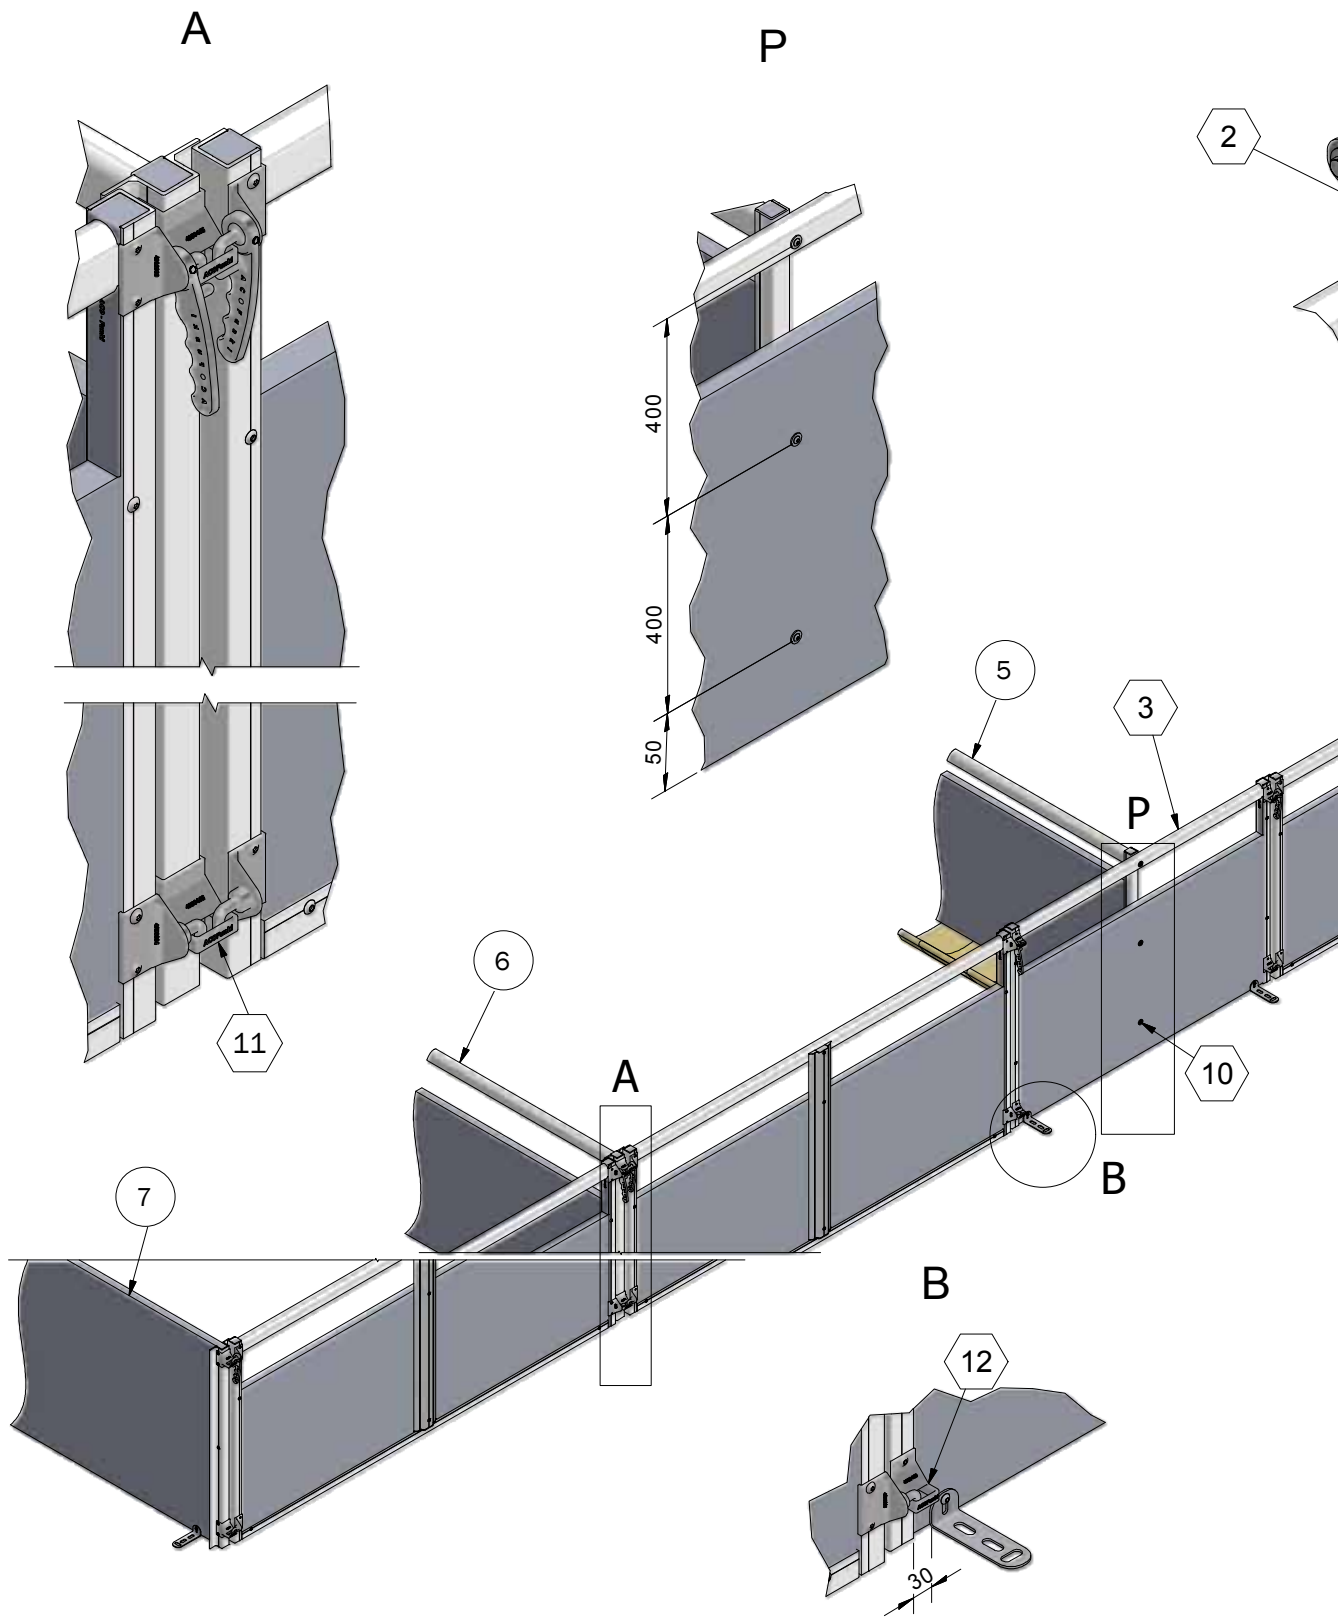

ACO FUNKI

FF 1000_21

M-6174-36