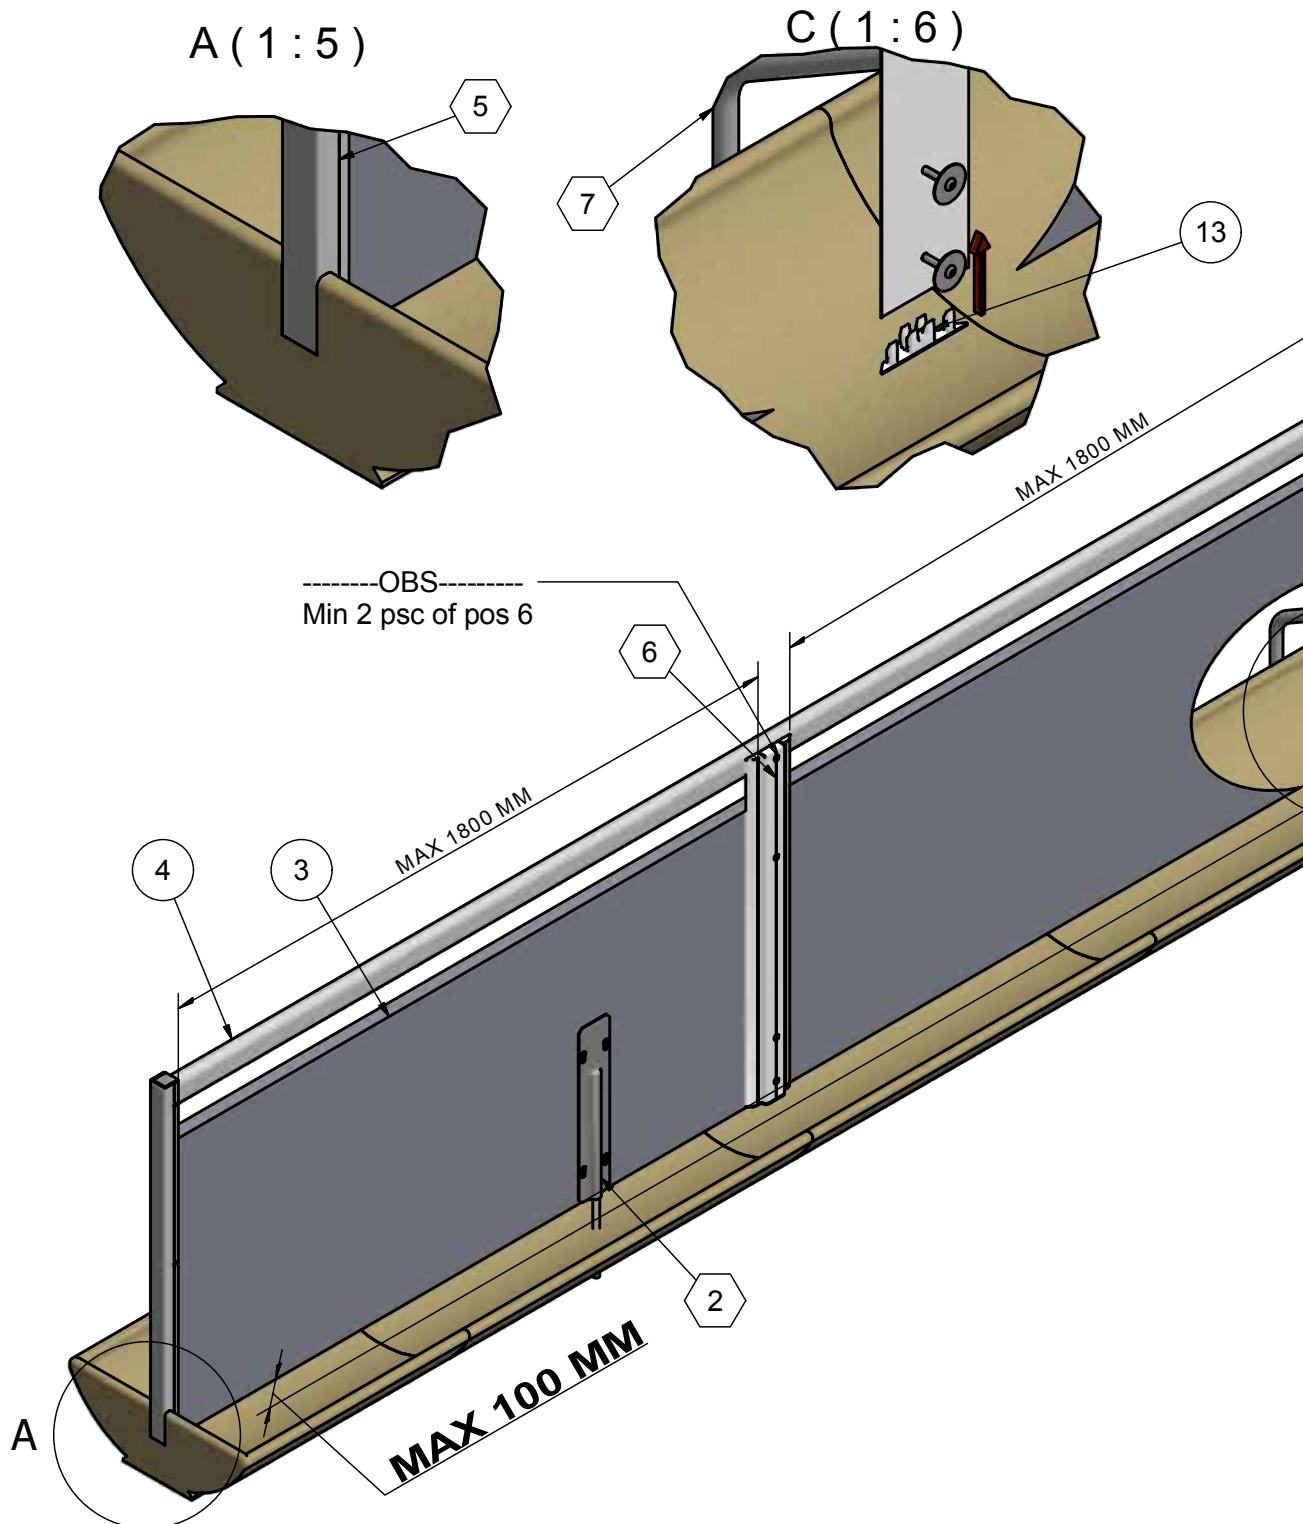

ACO FUNKI

FF 1000_07

M-6174-18