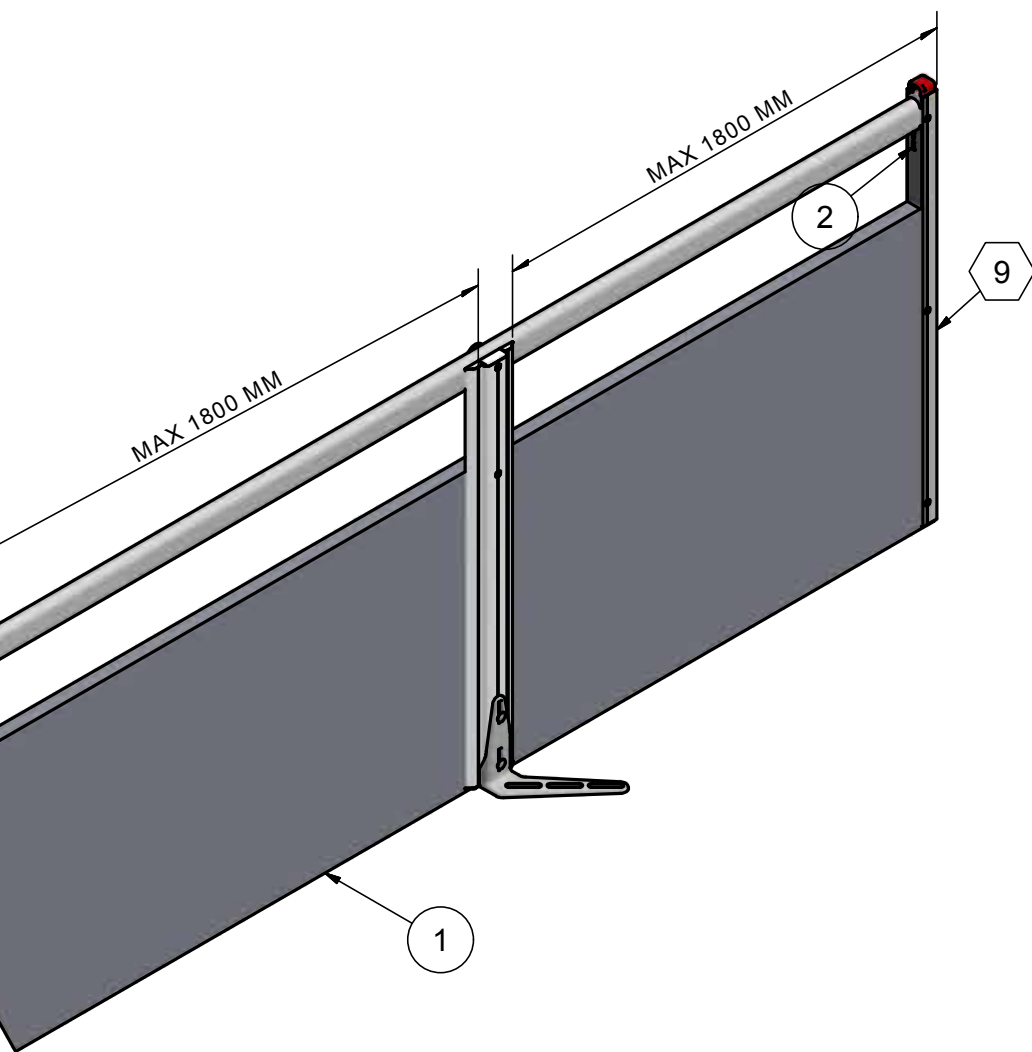

ACO FUNKI

Item	QTY	Part Number	Beskrivelse
1	1	30106	PLASTPLANKE 35X750 MM LÆNGDE 6 METER
2	2	8500254	INDSATS FOR ENKEL 70X35 RØD
3	1	9340350	PLANKE 35X70 OVAL, LBM, PRIS PR. METER
5	3	4100304	STOLPE PROFIL FOR FODPLADE
7	(3)	4150612/4150613	FODPLADE RUSTFRI
9	1	4100657	U-PROFIL 1005 MM INKL. SAMLESKRUE
12	1*	4110873/874/875	RUSTFRIT KONTAKTGITTER H:1010L:1000 MED FODPLADE
13	1*	4100873/874/875	RUSTFRIT KONTAKTGITTER H:1000L:1000 MED SKRUER

5 Salgssæt se bagerst i montagevejledning.

() Fåes i rustfri og som højre eller venstre.

* Afhængig af front.

M-6174-27

ACO
FUNKI