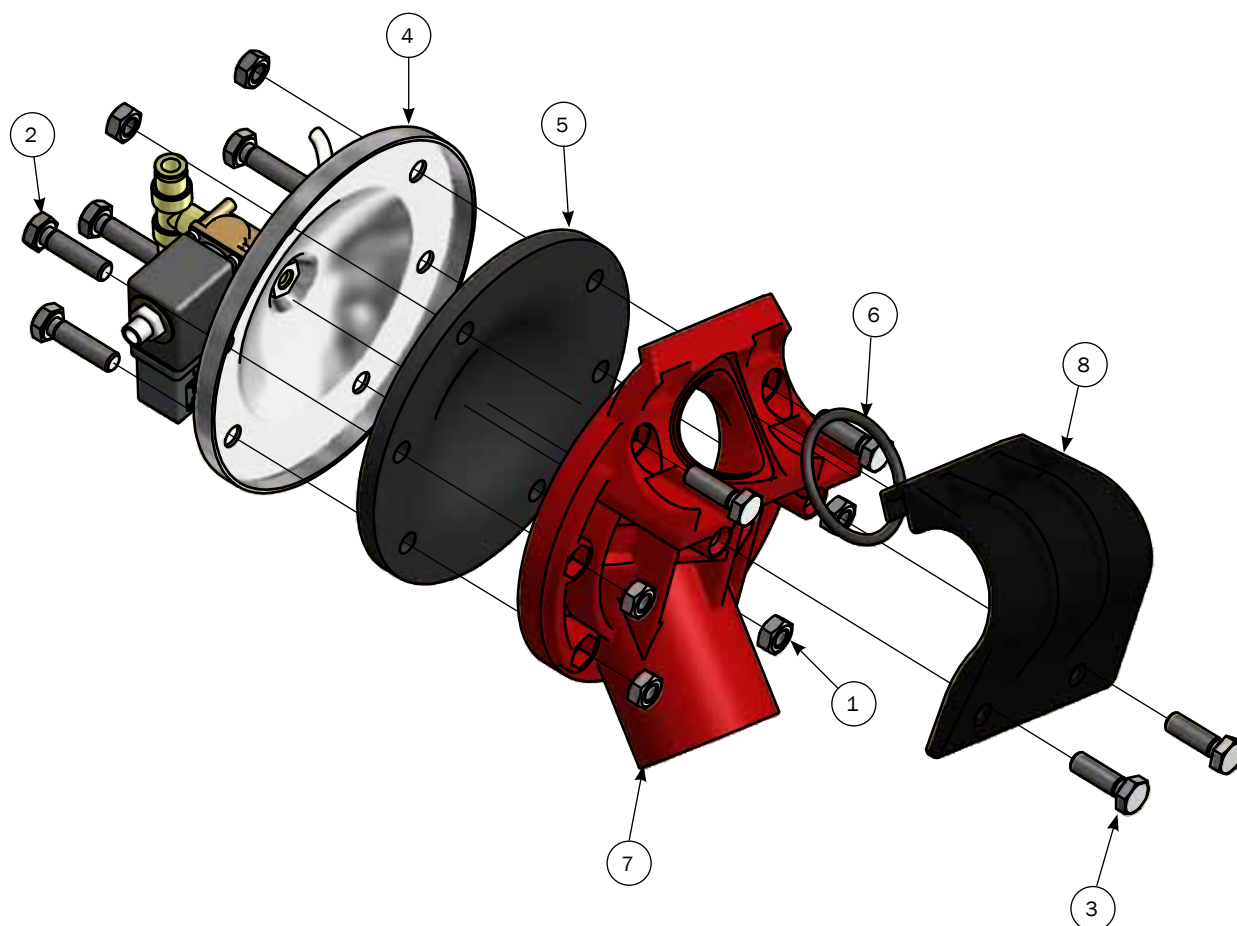

STYKLISTE			
NR.	STK.	VARE NR.	BESKRIVELSE
1	6	33508013	MØTRIK M8 A2 VOKSBEH. DIN 934
2	4	30308030	SÆTSKRUE M8X30 A2 DIN 933
3	4	30308025	SÆTSKRUE M8X25 A2 DIN 933
4	1	0138-817	VENTILDÆKSEL 220/24VDC DN40
5	1	0138-451	MEMBRAN DN40 SAK 70+VÆV 289805
6	1	23900095	O-RING Ø43,0 X4,5 TIL Ø50 VENTILHUS
7	1	0140-054	VENTILHUS 5/4' 50MM
8	1	0140-056	BAGPLADE TIL 50 MM VENTIL