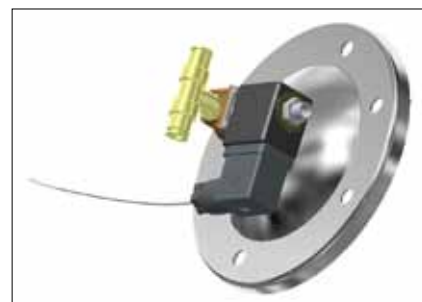

STYKLISTE			
NR.	STK.	VARE NR..	BESKRIVELSE
1	6	0138-450	VENTILDÆKSEL DN40
2	4	0138-483	BRYSTNIPPEL 1/8' RG
3	4	12100148	KONTRAMØTRIK CL1253 1/8' RG
4	1	12100110	NYLON SKIVE 1/8'
5	1	0138-127	STIKDÅSE MED DIODER INKL. SKRUE OG PAKNING
6	1	0139-687	MAGNETVENTIL M. TEE LYNKOBLING(3)