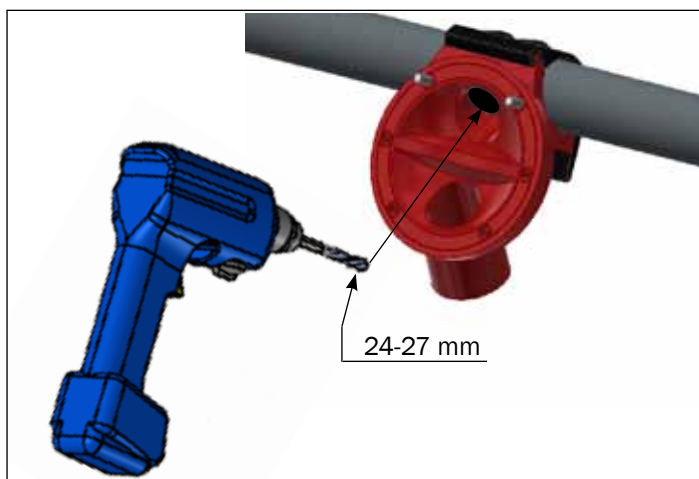

Hulstørrelse til enkeltdyr/ad-lib fodring