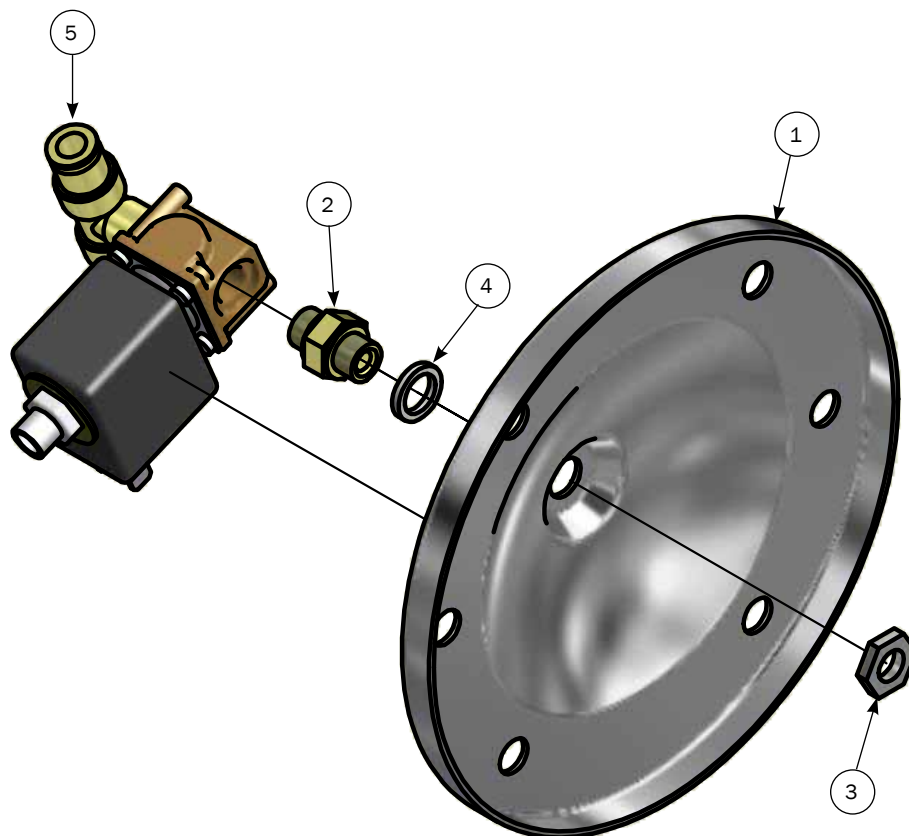

STYKLISTE			
NR.	STK.	VARE NR.	BESKRIVELSE
1	6	0138-450	VENTILDÆKSEL DN40
2	4	0138-483	BRYSTNIPPEL 1/8' RG
3	4	12100148	KONTRAMØTRIK CL1253 1/8' RG
4	1	12100110	NYLON SKIVE 1/8'
5	1	0139-687	MAGNETVENTIL M. TEE LYNKOBLING(3)