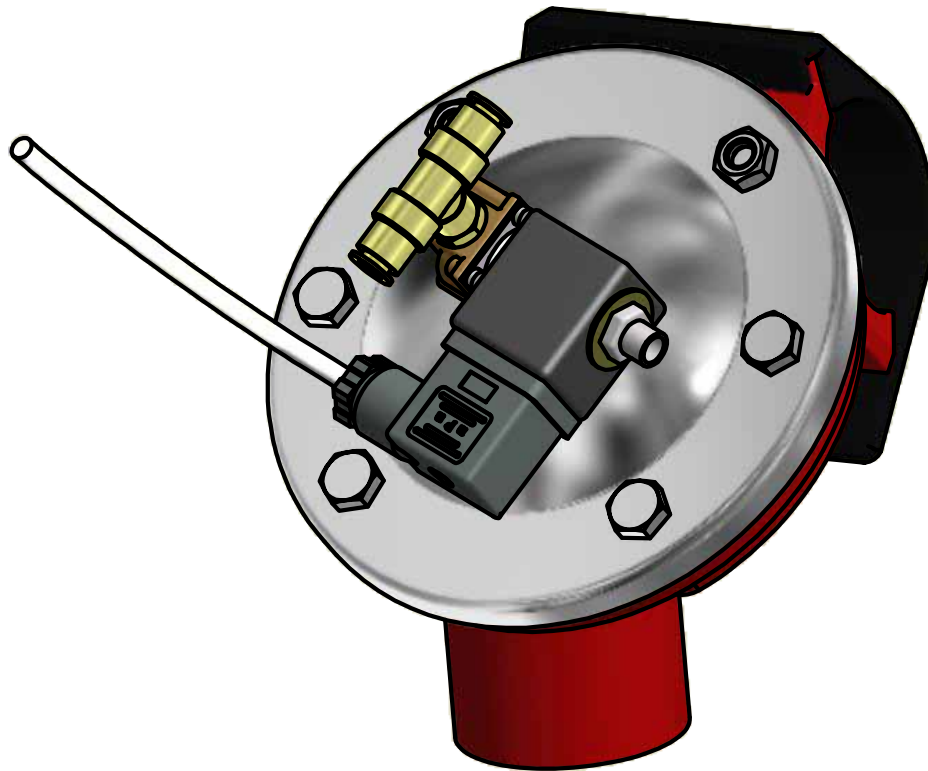

# MONTAGEVEJLEDNING

STYKLISTE			
NR.	STK.	VARE NR.	BESKRIVELSE
1	6	0138-449	VENTILBØJLE DN40
2	4	0138-451	MEMBRAN DN40 SAK 70+VÆV 289805
3	4	0138-452	VENTILHUS 5/4' DN40 63 MM
4	1	0138-817	VENTILDÆKSEL 220/24VDC DN40
5	1	23900096	O-RING Ø45X4
6	1	30308025	SÆTSKRUE M8X25 A2 DIN 933
7	1	30308030	SÆTSKRUE M8X30 A2 DIN 933
8	1	33508013	MØTRIK M8 A2 VOKSBEH. DIN 934