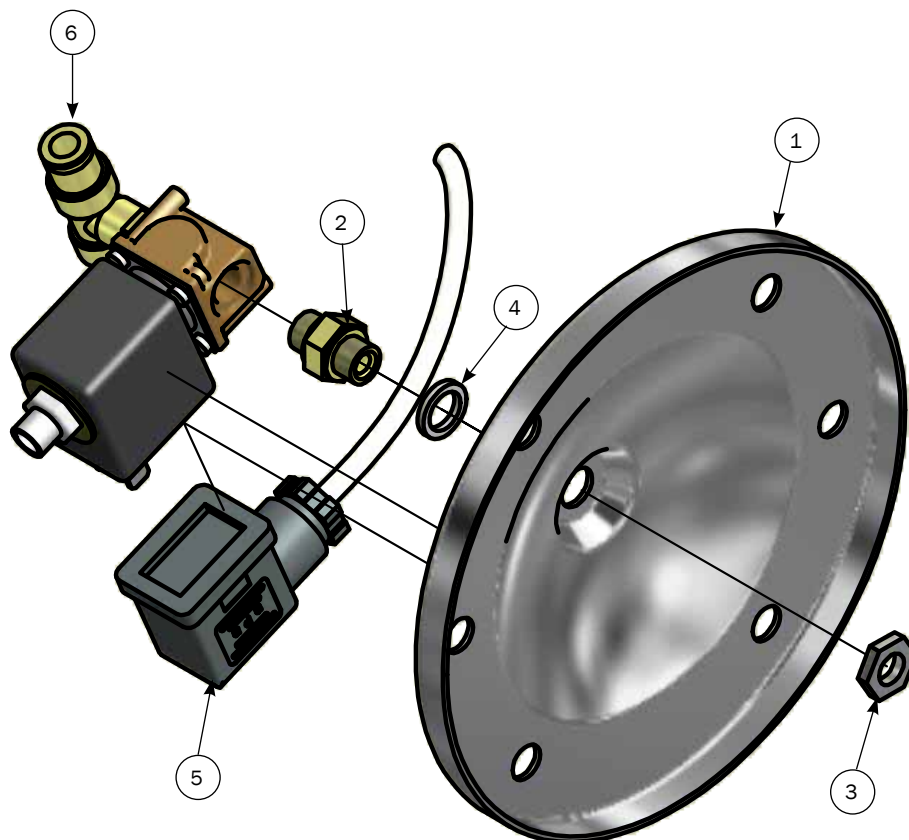

STYKLISTE			
NR.	STK.	VARE NR..	BESKRIVELSE
1	6	0138-450	VENTILDÆKSEL DN40
2	4	0138-483	BRYSTNIPPEL 1/8' RG
3	4	12100148	KONTRAMØTRIK CL1253 1/8' RG
4	1	12100110	NYLON SKIVE 1/8'
5	1	0138-127	STIKDÅSE MED DIODER INKL. SKRUE OG PAKNING
6	1	0139-687	MAGNETVENTIL M. TEE LYNKOBLING(3)