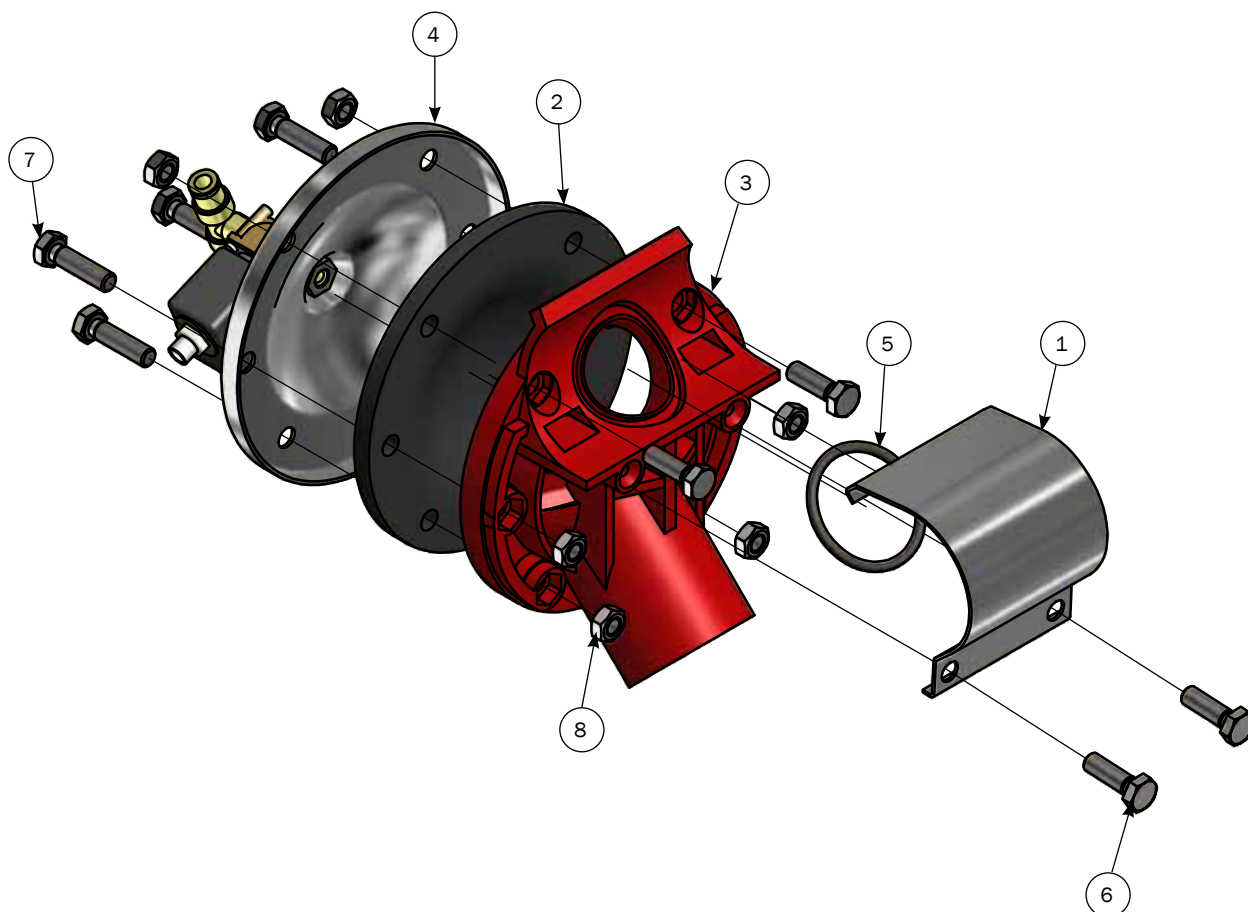

STYKLISTE			
NR.	STK.	VARE NR.	BESKRIVELSE
1	6	0138-449	VENTILBØJLE DN40
2	4	0138-451	MEMBRAN DN40 SAK 70+VÆV 289805
3	4	0138-452	VENTILHUS 5/4' DN40 63 MM
4	1	0138-817	VENTILDÆKSEL 220/24VDC DN40
5	1	23900096	O-RING Ø45X4
6	1	30308025	SÆTSKRUE M8X25 A2 DIN 933
7	1	30308030	SÆTSKRUE M8X30 A2 DIN 933
8	1	33508013	MØTRIK M8 A2 VOKSBEH. DIN 934