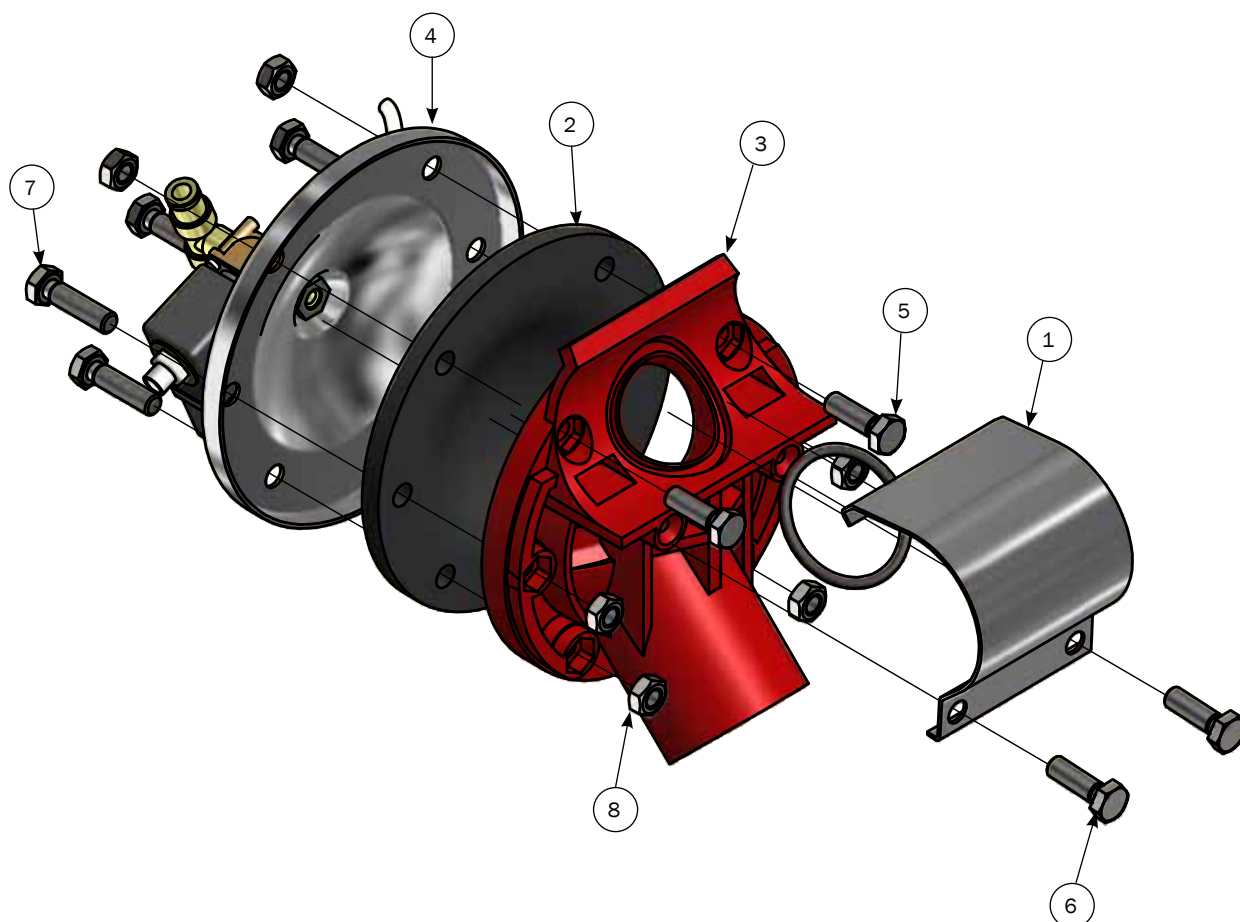

STYKLISTE			
NR.	STK.	VARE NR.	BESKRIVELSE
1	6	0138-449	VENTILBØJLE DN40
2	4	0138-451	MEMBRAN DN40 SAK 70+VÆV 289805
3	4	0138-452	VENTILHUS 5/4' DN40 63 MM
4	1	0138-817	VENTILDÆKSEL 220/24VDC DN40
5	1	23900096	O-RING Ø45X4
6	1	30308025	SÆTSKRUE M8X25 A2 DIN 933
7	1	30308030	SÆTSKRUE M8X30 A2 DIN 933
8	1	33508013	MØTRIK M8 A2 VOKSBEH. DIN 934