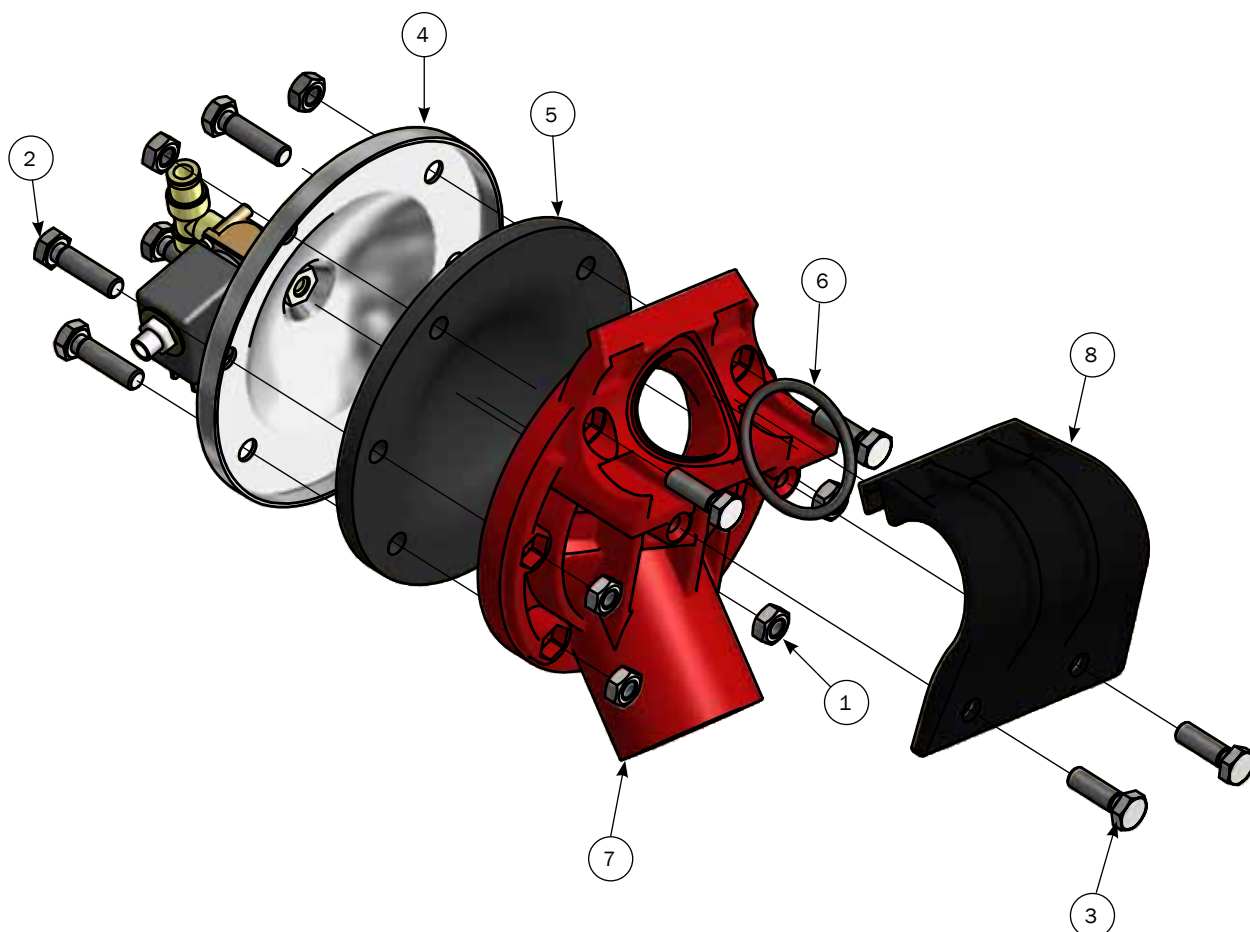

STYKLISTE			
NR.	STK.	VARE NR.	BESKRIVELSE
1	6	33508013	MØTRIK M8 A2 VOKSBEH. DIN 934
2	4	30308030	SÆTSKRUE M8X30 A2 DIN 933
3	4	30308025	SÆTSKRUE M8X25 A2 DIN 933
4	1	0139-974	VENTILDÆKSEL AD-LIB 24VDC
5	1	0138-451	MEMBRAN DN40 SAK 70+VÆV 289805
6	1	23900095	O-RING Ø43,0 X4,5 TIL Ø50 VENTILHUS
7	1	0140-054	VENTILHUS 5/4' 50MM
8	1	0140-056	BAGPLADE TIL 50 MM VENTIL