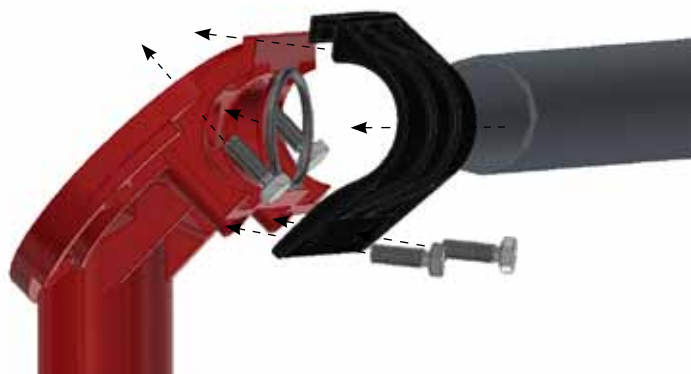

Montage på pvc rør