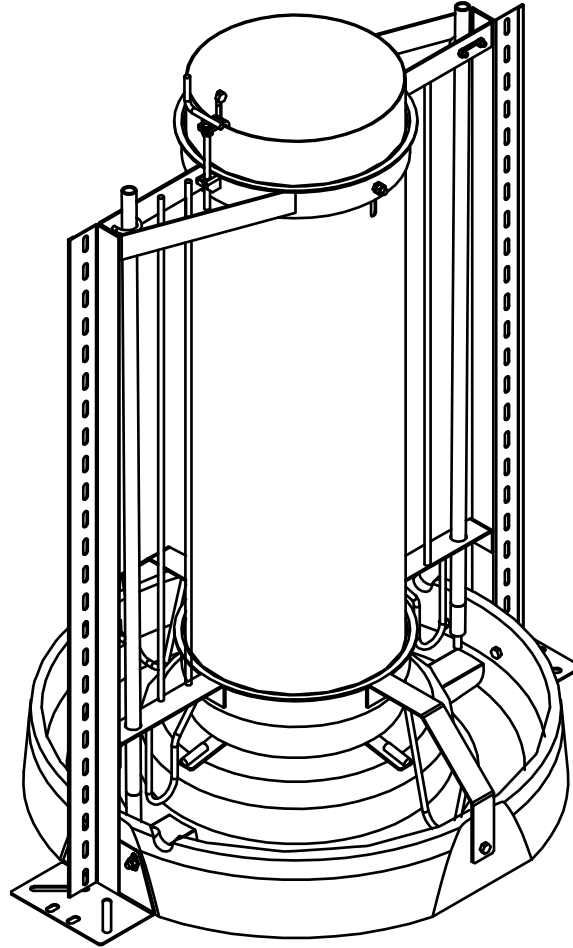

OV946_DK

MONTAGEVEJLEDNING

CCM-FEEDER TYP II 18746

ACO FUNKI A/S

Kirkevænget 5
DK-7400 Herning

Tel. +45 9711 9600

Fax +45 9711 9677

www.acofunki.com

DANISH DESIGN | GERMAN QUALITY | GLOBAL EXPERIENCE