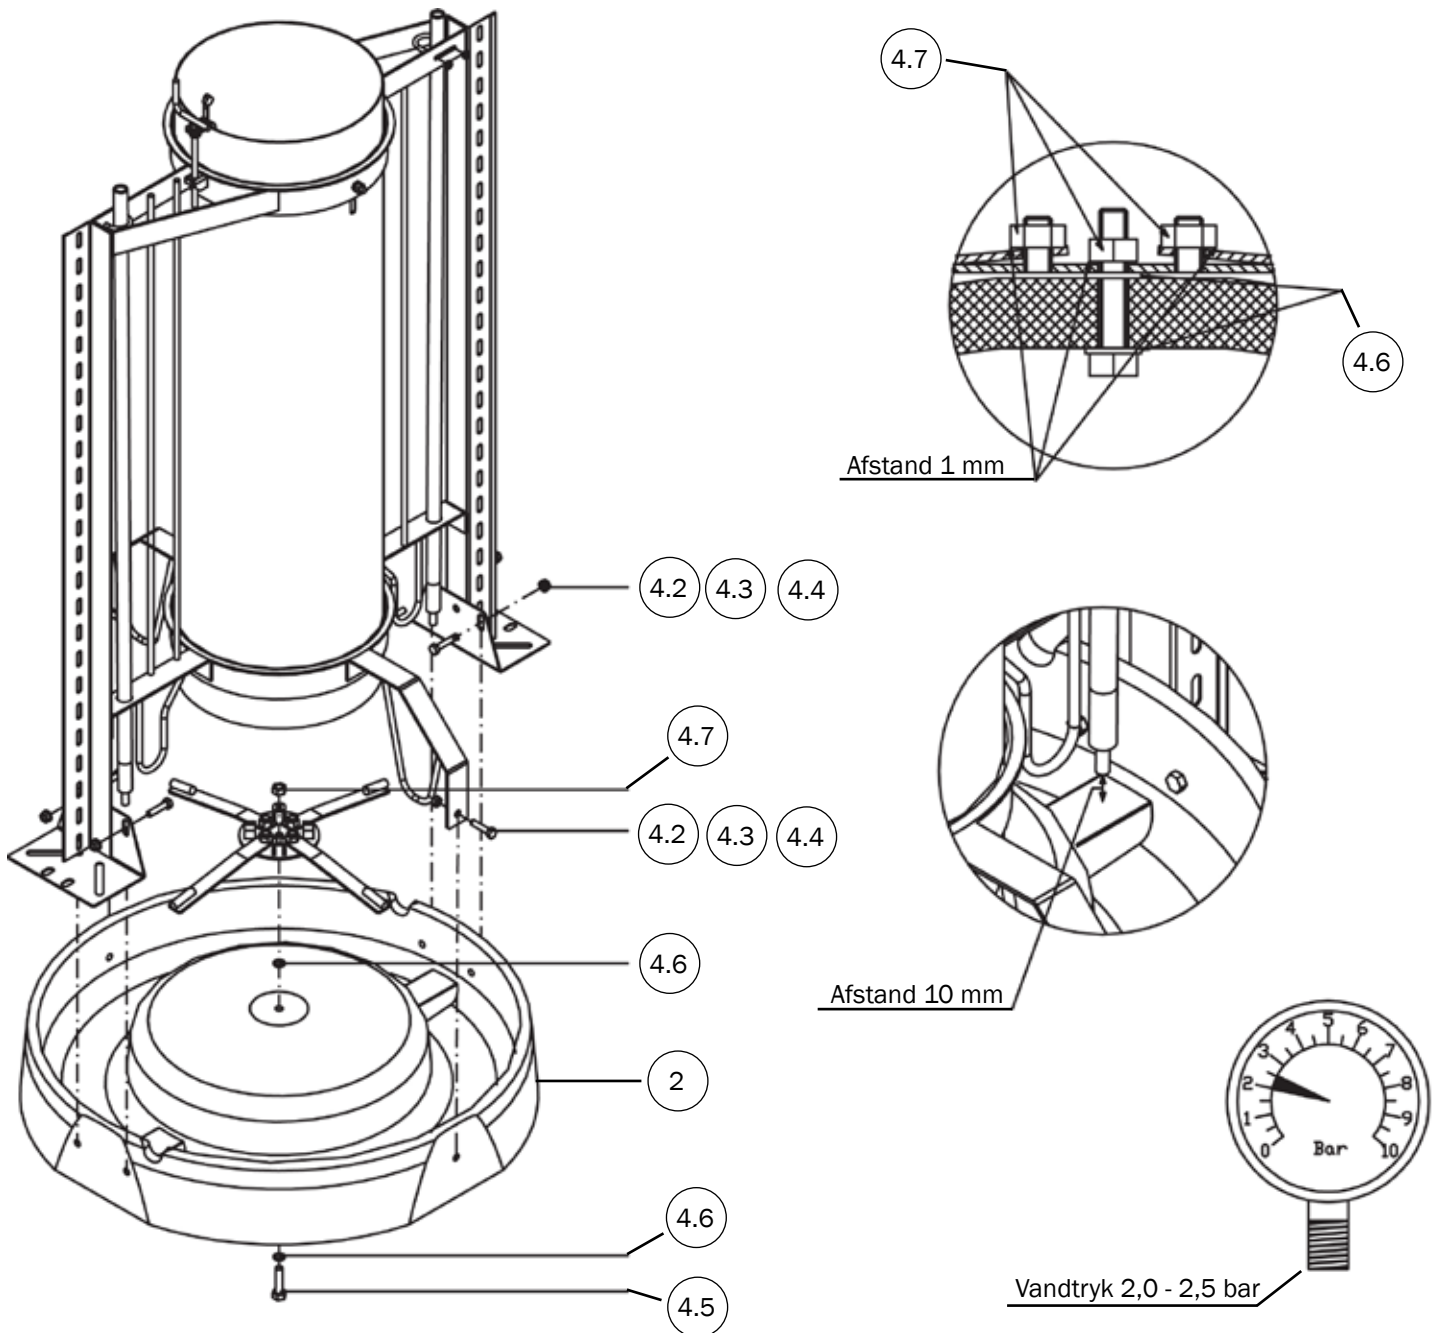

### STYKLISTE

NR.	STK.	VARE NR.	BESKRIVELSE
	1	18746	CCM MAXI TYP II (71 L) TRUG M/DOME, SLSVIN 25-115 KG, 30-40 DYR/AUTOMAT
1	1	18726	HUS FOR CCM FODER AUTOMAT TYPE 2
2	1	18397	TRUG TIL CCM FODERAUTOMAT TYPE 2 D=70 CM
3	2	18087	VANDRØR FOR ROTO-FODERAUTOMAT
4	1	18414*	CCM FEEDER MAXI TYPE II TILBEHØR/RØRKROG
4.1	4	*	RØRKROG
4.2	6	*	SET SKRUE M8X35 A2 DIN 933
4.3	6	*	SKÆRM SKIVE DIN 125 B 8,4 A2
4.4	6	*	MØTRIK DIN 985 M8 A4
4.5	1	*	SET SKRUE M10X60 A2 DIN 933
4.6	2	*	SKÆRM SKIVE DIN 125 B 10,5 A2
4.7	5	*	MØTRIK DIN 985 M10 A4
4.8	2	*	U-BOLT 1/2" M6 A2
4.9	4	*	MØTRIK DIN 985 M6 A4